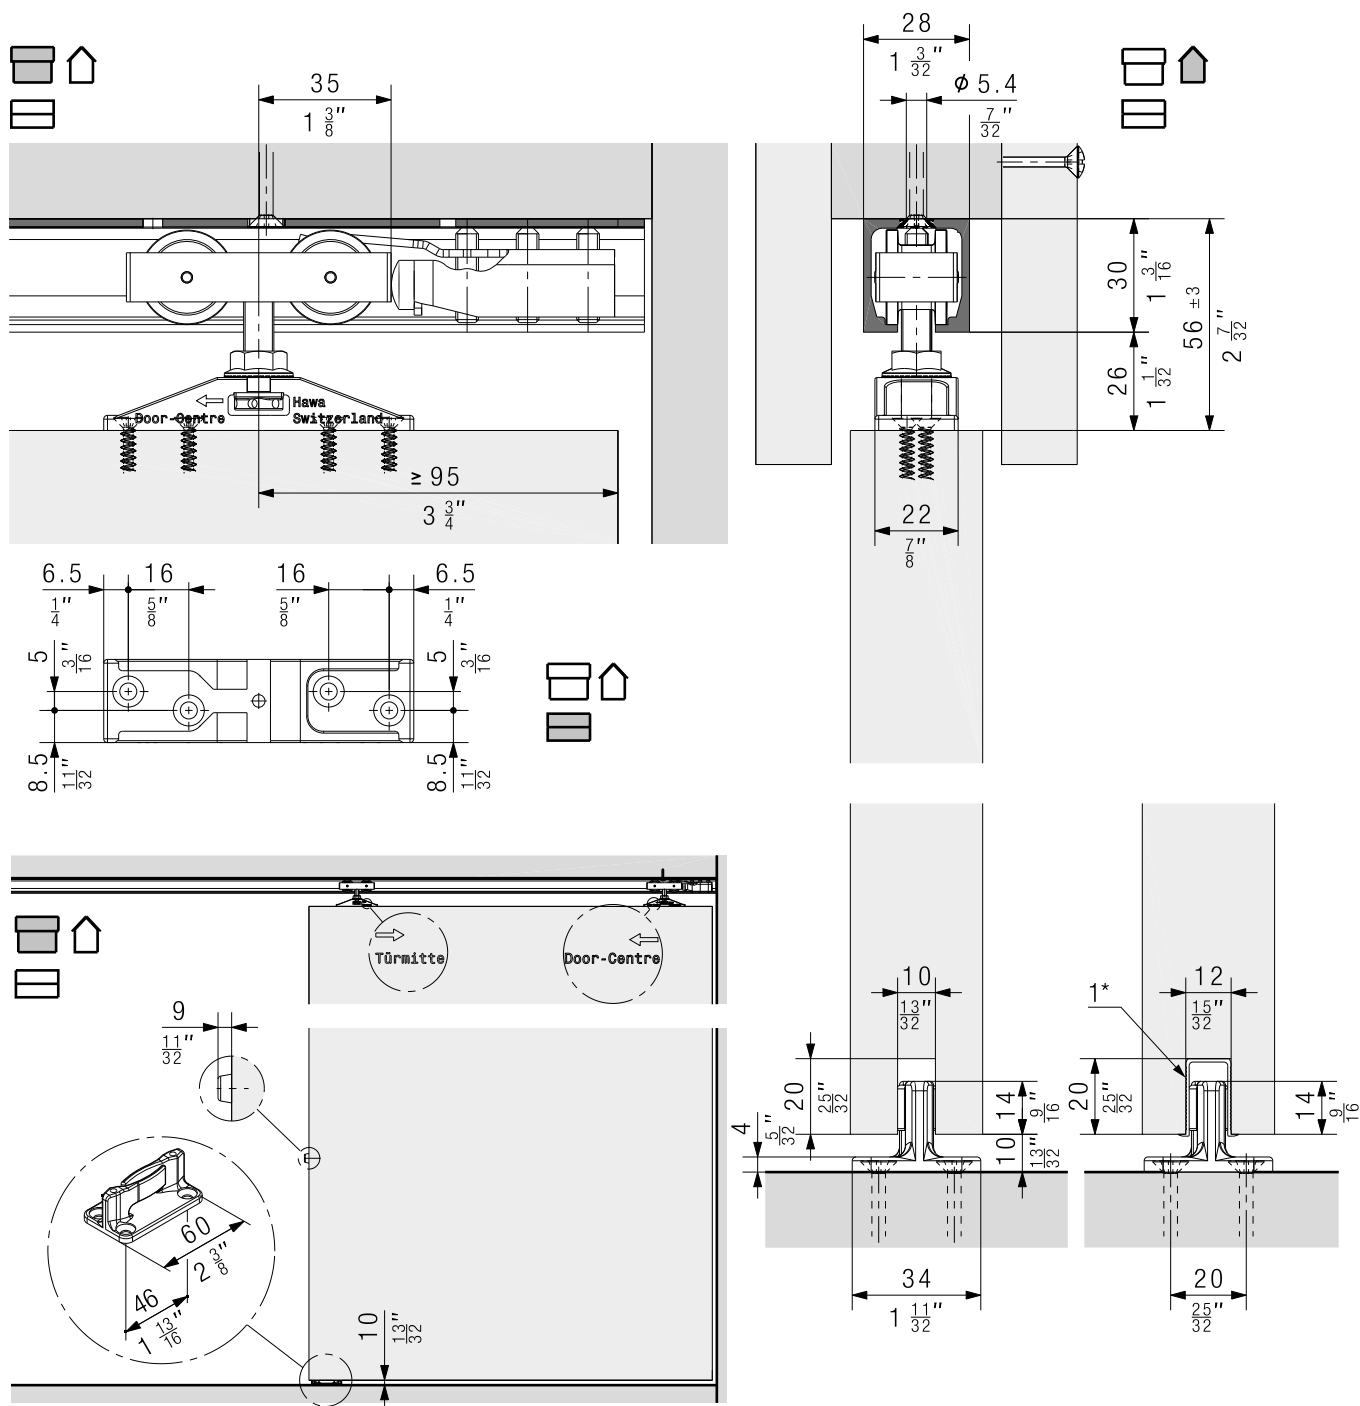

Hawa Junior 40 Z

Patente Brevets Patents

DE **Montage**

FR **Montage**

EN **Assembly**

- DE Die Lochdistanzen der Schienen variieren
- FR Les distances entre les trous varient.
- EN Hole positions vary.

1* DE Kunststoffmaterial ABS / FR Matière plastique ABS / EN Plastic material ABS

DE Es gelten metrische Abmessungen – Abmessungen in Zollangaben sind nur zur Information.
 EN Metric dimensions are valid – dimensions stated in inches are for information only.

Hawa Junior 40 Z

Patente Brevets Patents