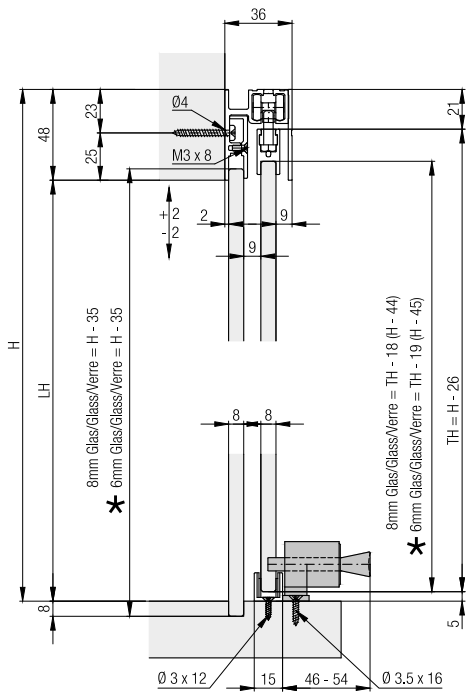

Einbaubeispiele
Hawa Clipo 36 GPK IS (KS)
KS: 053.3147.071

★ Zentrierhilfe für 6mm Glas
Centering help for 6mm glass
Aide de centrage pour verre 6mm