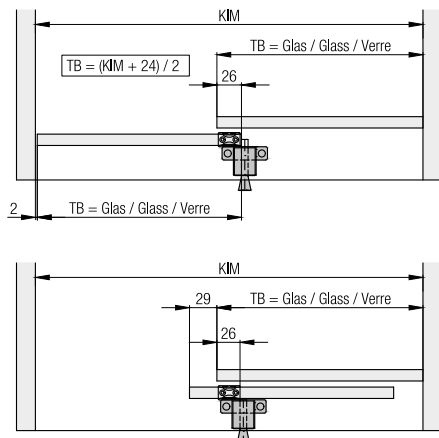

Berechnungen
Hawa Clipo 36 GPK IS (KS)
KS: 053.3147.071