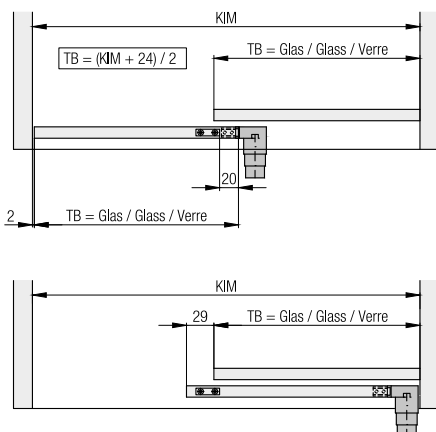

Berechnungen

Hawa Clipo 36 GPPK IS Festglas (K-OZ)

K-OZ: 053.3145.071, 053.3145.072

Zubehör

– Glasempfehlungen ab Seite 272

Planung/Ausführung

Weitere Informationen zum Produkt finden Sie auf www.hawa.com.