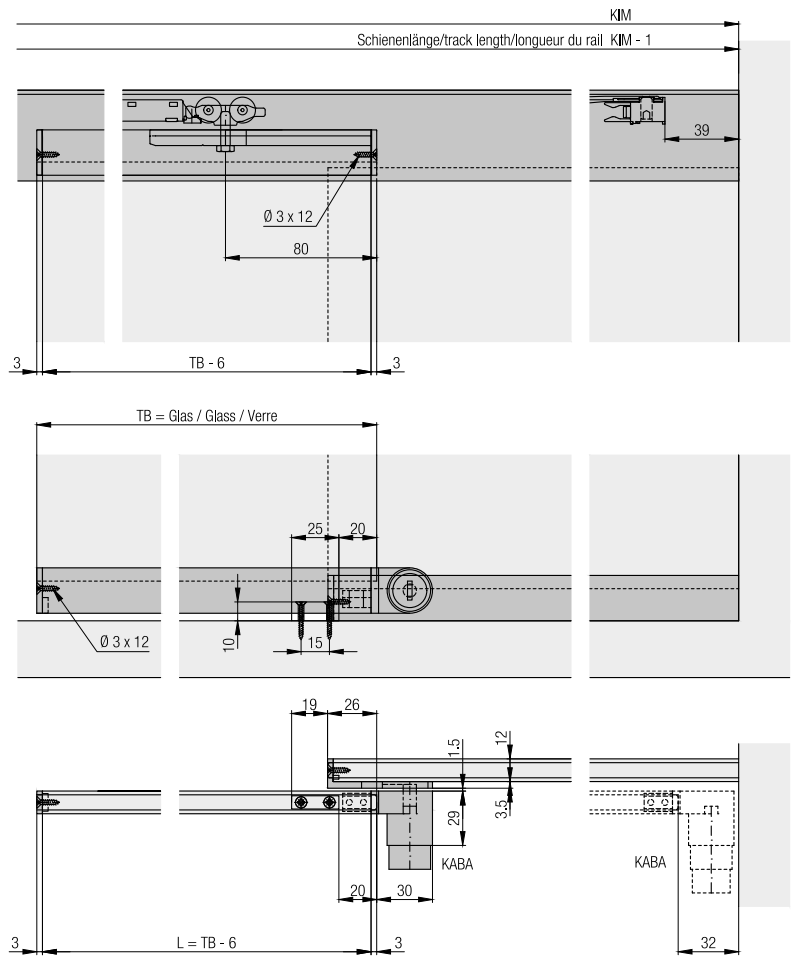

Berechnungen

Hawa Clipo 36 GPPK IS (L-MZ/L-OZ)

L-MZ: 053.3141.071, 053.3142.071

L-OZ: 053.3143.071, 053.3143.072

Einbaubeispiele

Hawa Clipo 36 GPPK IS Festglas (K-OZ)

K-OZ: 053.3145.071, 053.3145.072

★ Zentrierhilfe für 6mm Glas
Centering help for 6mm glass
Aide de centrage pour verre 6mm