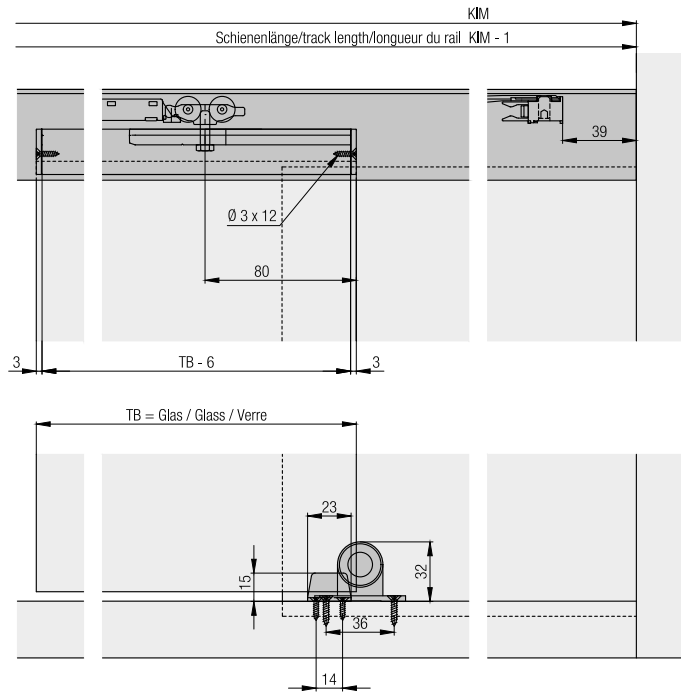

Einbaubeispiele
Hawa Clipo 36 GPK IS (KS)
KS: 053.3147.071

★ Zentrierhilfe für 6mm Glas
Centering help for 6mm glass
Aide de centrage pour verre 6mm

Berechnungen
Hawa Clipo 36 GPK IS (KS)
KS: 053.3147.071