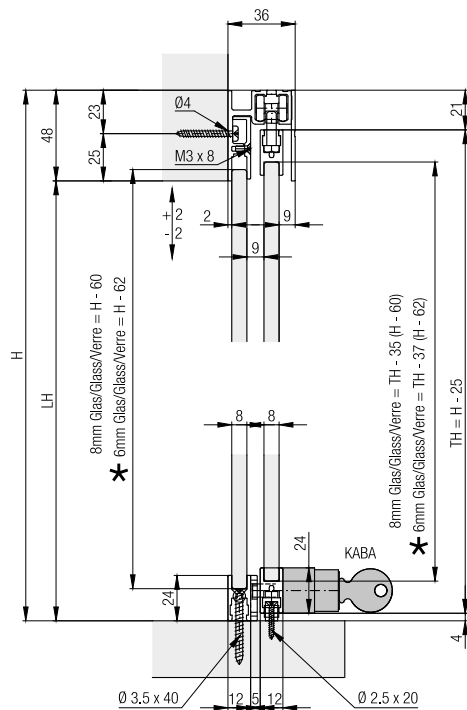

Berechnungen

Hawa Clipo 36 GPPK IS (L-MZ/L-OZ)

L-MZ: 053.3141.071, 053.3142.071

L-OZ: 053.3143.071, 053.3143.072

Einbaubeispiele

Hawa Clipo 36 GPPK IS Festglas (K-OZ)

K-OZ: 053.3145.071, 053.3145.072

★ Zentrierhilfe für 6mm Glas
Centering help for 6mm glass
Aide de centrage pour verre 6mm