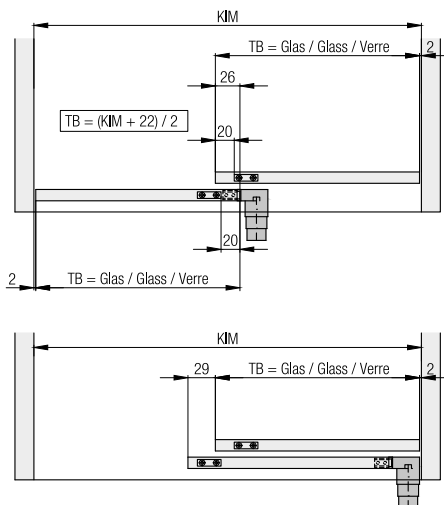

Zubehör

Einbaubeispiele

Hawa Clipo 36 GPPK IS (L-MZ/L-OZ)

L-MZ: 053.3141.071, 053.3142.071

L-OZ: 053.3143.071, 053.3143.072

★ Zentrierhilfe für 6mm Glas
Centering help for 6mm glass
Aide de centrage pour verre 6mm

Berechnungen

Hawa Clipo 36 GPPK IS (L-MZ/L-OZ)

L-MZ: 053.3141.071, 053.3142.071

L-OZ: 053.3143.071, 053.3143.072

Einbaubeispiele

Hawa Clipo 36 GPPK IS Festglas (K-OZ)

K-OZ: 053.3145.071, 053.3145.072

★ Zentrierhilfe für 6mm Glas
Centering help for 6mm glass
Aide de centrage pour verre 6mm