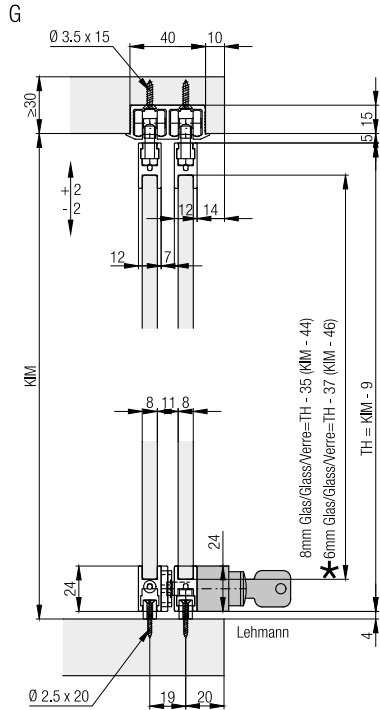

Zubehör

Einbaubeispiele

Hawa Clipo 36 GPPK IS (L-MZ/L-OZ)

L-MZ: 053.3141.071, 053.3142.071

L-OZ: 053.3143.071, 053.3143.072

★ Zentrierhilfe für 6mm Glas
Centering help for 6mm glass
Aide de centrage pour verre 6mm