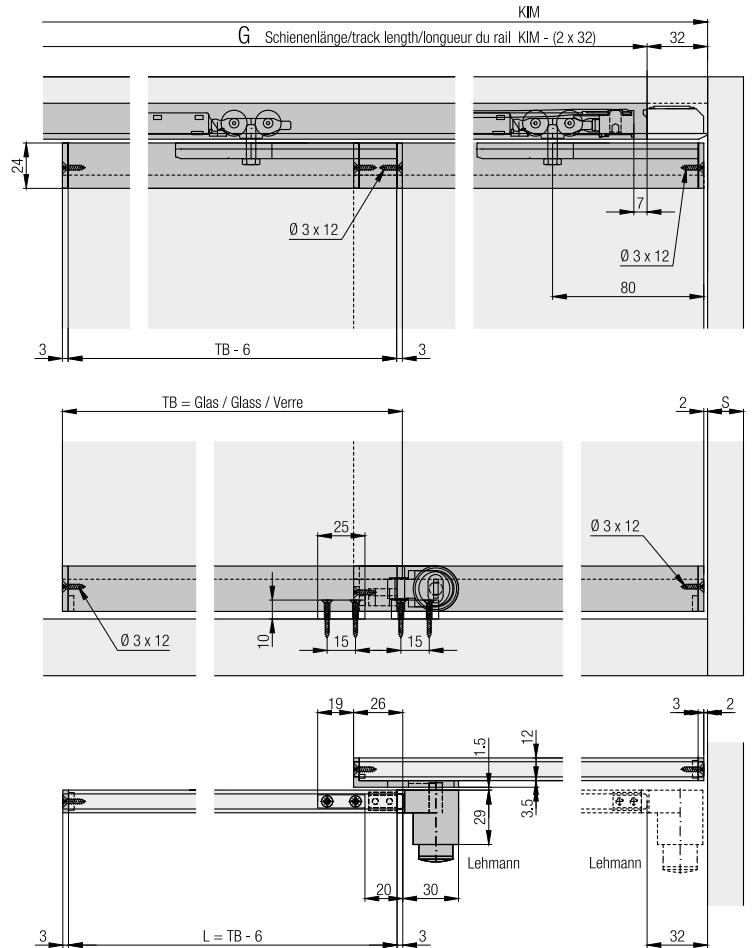

Zubehör

Einbaubeispiele

Hawa Clipo 36 GPPK IS (L-MZ/L-OZ)

L-MZ: 053.3141.071, 053.3142.071

L-OZ: 053.3143.071, 053.3143.072

★ Zentrierhilfe für 6mm Glas
Centering help for 6mm glass
Aide de centrage pour verre 6mm