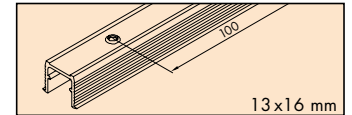

Zubehör / Accessories / Accessoires

Führungsschiene, Alu, eloxiert, zum Aufclipsen

Guide track, aluminium, anodized, for clip fixing
Rail de guidage, en alu, anodisé, par clipsage

Gr./Size

Art. No.

- 2500 mm 040.3136.250
- 3500 mm 040.3136.350
- 6000 mm 040.3136.600

Einfachführungsschiene, Alu, gelocht

Single guide track, aluminium, pre-drilled
Rail de guidage simple, en alu, perforé

- 2500 mm 056.3079.250
- 3500 mm 056.3079.350
- 6000 mm 056.3079.600

H-DS4