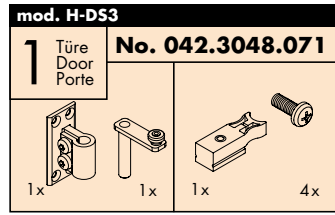

System: Dachsträge, untenlaufend, am Regal geführt, für Holztüren bis 80 kg

System: Sloping ceiling, bottom running, guide mounted on shelf, for wooden doors up to 80 kg

Système: pente de toit, à roulement en bas, guidage sur l'étagère, pour portes en bois jusqu'à 80 kg

Einbaubeispiele / Mounting examples / Exemples de montage

Türbearbeitung = rote Zahlen / Dimensions and drillings for doors = red numbers / Usinage de la porte = chiffres rouges

Garnituren / Sets / Garnitures