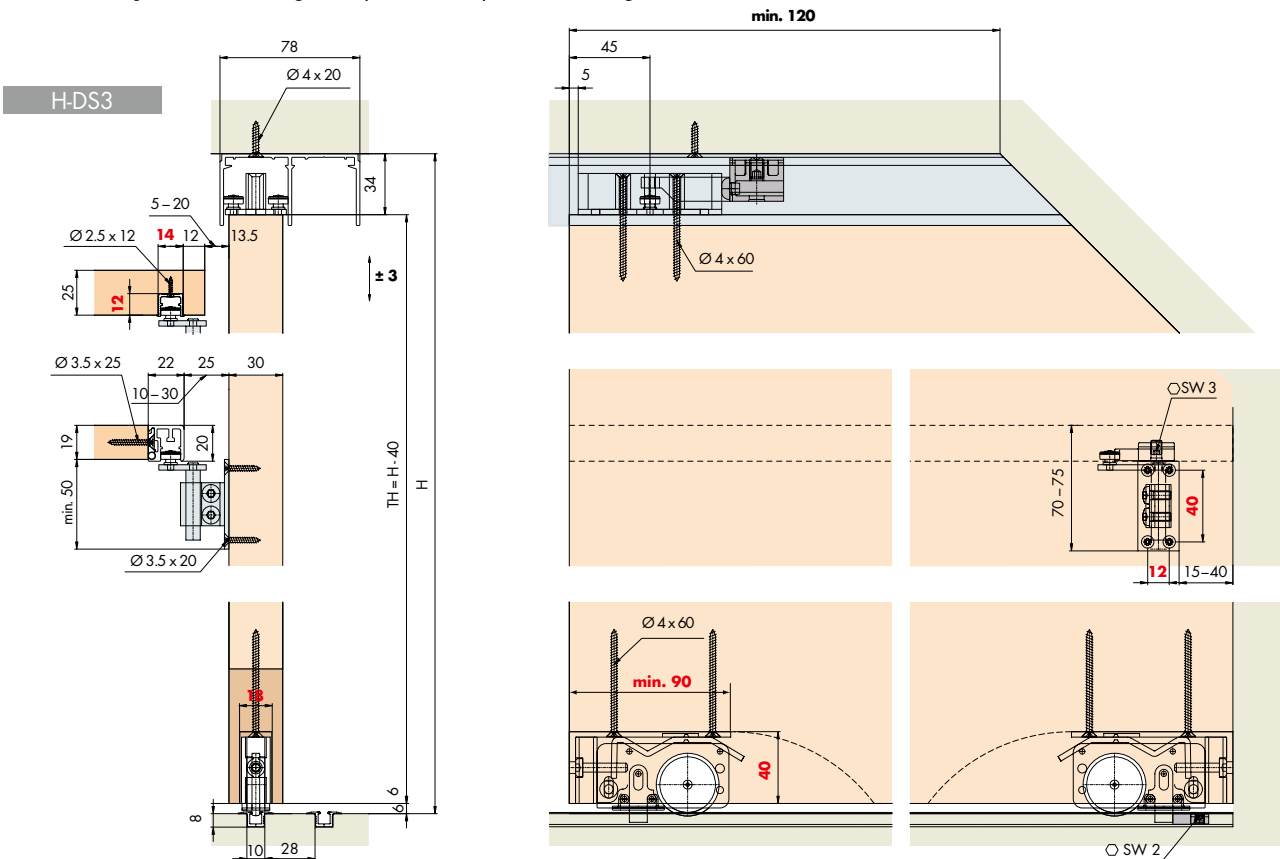

System: Dachsträge, untenlaufend, am Regal geführt, für Holztüren bis 80 kg

System: Sloping ceiling, bottom running, guide mounted on shelf, for wooden doors up to 80 kg

Système: pente de toit, à roulement en bas, guidage sur l'étagère, pour portes en bois jusqu'à 80 kg

Einbaubeispiele / Mounting examples / Exemples de montage

Türbearbeitung = rote Zahlen / Dimensions and drillings for doors = red numbers / Usinage de la porte = chiffres rouges

Garnituren / Sets / Garnitures

Zubehör / Accessories / Accessoires

Führungsschiene, Alu, eloxiert, zum Aufclipsen

Guide track, aluminium, anodized, for clip fixing
Rail de guidage, en alu, anodisé, par clipsage

Gr./Size

Art. No.

- 2500 mm 040.3136.250
- 3500 mm 040.3136.350
- 6000 mm 040.3136.600

Einfachführungsschiene, Alu, gelocht

Single guide track, aluminium, pre-drilled
Rail de guidage simple, en alu, perforé

- 2500 mm 056.3079.250
- 3500 mm 056.3079.350
- 6000 mm 056.3079.600

H-DS4