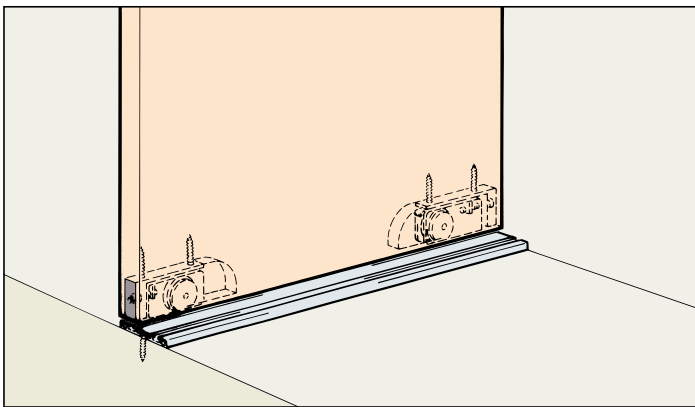

System: Dachsträge, untenlaufend, am Regal geführt, für Holztüren bis 80 kg

System: Sloping ceiling, bottom running, guide mounted on shelf, for wooden doors up to 80 kg

Système: pente de toit, à roulement en bas, guidage sur l'étagère, pour portes en bois jusqu'à 80 kg

Zubehör / Accessories / Accessoires

Führungsschiene, Alu, eloxiert, zum Aufclipsen

Guide track, aluminium, anodized, for clip fixing
Rail de guidage, en alu, anodisé, par clipsage

Gr./Size

Art. No.

- 2500 mm 040.3136.250
- 3500 mm 040.3136.350
- 6000 mm 040.3136.600