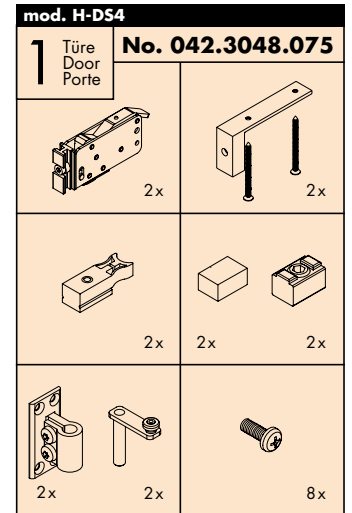

System: Dachsträge, untenlaufend, am Regal geführt, für Holztüren bis 80 kg

System: Sloping ceiling, bottom running, guide mounted on shelf, for wooden doors up to 80 kg

Système: pente de toit, à roulement en bas, guidage sur l'étagère, pour portes en bois jusqu'à 80 kg

Einbaubeispiele / Mounting examples / Exemples de montage

Türbearbeitung = rote Zahlen / Dimensions and drillings for doors = red numbers / Usinage de la porte = chiffres rouges

Garnituren / Sets / Garnitures

Zubehör / Accessories / Accessoires

Führungsschiene, Alu, eloxiert, zum Aufclipsen

Guide track, aluminium, anodized, for clip fixing
Rail de guidage, en alu, anodisé, par clipsage

Gr./Size

Art. No.

- 2500 mm 040.3136.250
- 3500 mm 040.3136.350
- 6000 mm 040.3136.600

Einfachführungsschiene, Alu, gelocht

Single guide track, aluminium, pre-drilled
Rail de guidage simple, en alu, perforé

- 2500 mm 056.3079.250
- 3500 mm 056.3079.350
- 6000 mm 056.3079.600

H-DS4