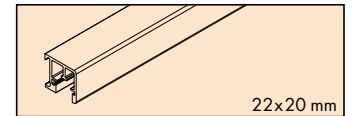

Zubehör / Accessories / Accessoires

Führungsschiene, Alu, eloxiert, zum Aufclipsen

Guide track, aluminium, anodized, for clip fixing
Rail de guidage, en alu, anodisé, par clipsage

Gr./Size

Art. No.

- 2500 mm 040.3136.250
- 3500 mm 040.3136.350
- 6000 mm 040.3136.600

Einfachführungsschiene, Alu, gelocht

Single guide track, aluminium, pre-drilled
Rail de guidage simple, en alu, perforé

- 2500 mm 056.3079.250
- 3500 mm 056.3079.350
- 6000 mm 056.3079.600

H-DS4