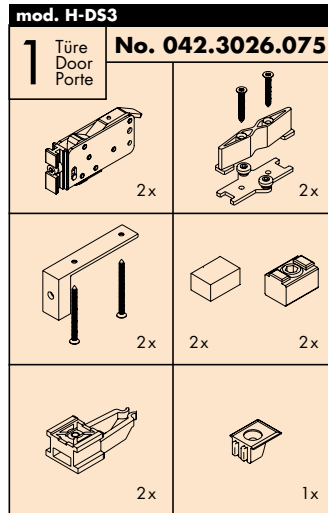

System: Dachsträge, untenlaufend, am Regal geführt, für Holztüren bis 80 kg

System: Sloping ceiling, bottom running, guide mounted on shelf, for wooden doors up to 80 kg

Système: pente de toit, à roulement en bas, guidage sur l'étagère, pour portes en bois jusqu'à 80 kg

Einbaubeispiele / Mounting examples / Exemples de montage

Türbearbeitung = rote Zahlen / Dimensions and drillings for doors = red numbers / Usinage de la porte = chiffres rouges

Garnituren / Sets / Garnitures

Zubehör / Accessories / Accessoires

Führungsschiene, Alu, eloxiert, zum Aufclipsen

Guide track, aluminium, anodized, for clip fixing
Rail de guidage, en alu, anodisé, par clipsage

Gr./Size

Art. No.

- 2500 mm 040.3136.250
- 3500 mm 040.3136.350
- 6000 mm 040.3136.600

Einfachführungsschiene, Alu, gelocht

Single guide track, aluminium, pre-drilled
Rail de guidage simple, en alu, perforé

- 2500 mm 056.3079.250
- 3500 mm 056.3079.350
- 6000 mm 056.3079.600

H-DS4