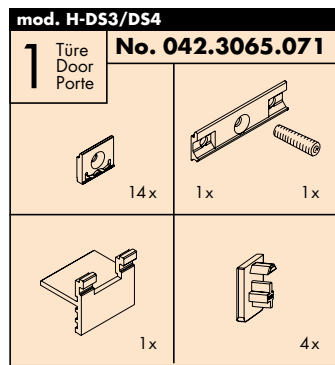

System: Dachsträge, untenlaufend, am Regal geführt, für Holztüren bis 80 kg

System: Sloping ceiling, bottom running, guide mounted on shelf, for wooden doors up to 80 kg

Système: pente de toit, à roulement en bas, guidage sur l'étagère, pour portes en bois jusqu'à 80 kg

Einbaubeispiele / Mounting examples / Exemples de montage

Türbearbeitung = rote Zahlen / Dimensions and drillings for doors = red numbers / Usinage de la porte = chiffres rouges

Garnituren / Sets / Garnitures

Zubehör / Accessories / Accessoires

Führungsschiene, Alu, eloxiert, zum Aufclipsen

Guide track, aluminium, anodized, for clip fixing
Rail de guidage, en alu, anodisé, par clipsage

Gr./Size

Art. No.

- 2500 mm 040.3136.250
- 3500 mm 040.3136.350
- 6000 mm 040.3136.600