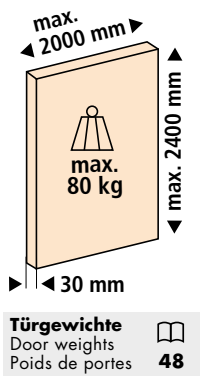

System: Dachsträge, untenlaufend, am Regal geführt, für Holztüren bis 80 kg

System: Sloping ceiling, bottom running, guide mounted on shelf, for wooden doors up to 80 kg

Système: pente de toit, à roulement en bas, guidage sur l'étagère, pour portes en bois jusqu'à 80 kg

Einbaubeispiele / Mounting examples / Exemples de montage

Türbearbeitung = rote Zahlen / Dimensions and drillings for doors = red numbers / Usinage de la porte = chiffres rouges

Garnituren / Sets / Garnitures