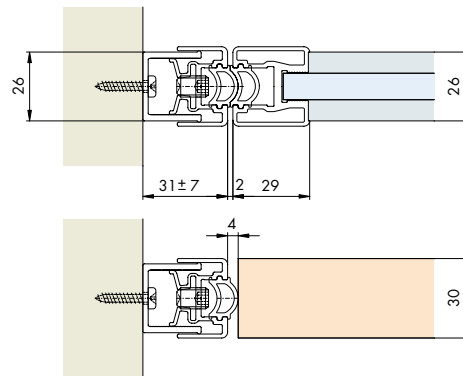

# Wandausgleichsprofil | Wall compensation profile | Profil de compensation murale

**System: Wandausgleichsprofil, für oben- und untenlaufende Anwendungen, in Holz und Alu/Glas.**

System: Wall compensation profile, top or bottom running, wood and aluminium/glass.

Système: profil de compensation murale, pour roulement en haut ou en bas, pour applications en bois et en alu/verre.

Gr./Size

Art. No.

2500 mm

042.3064.071

3000 mm

042.3064.072