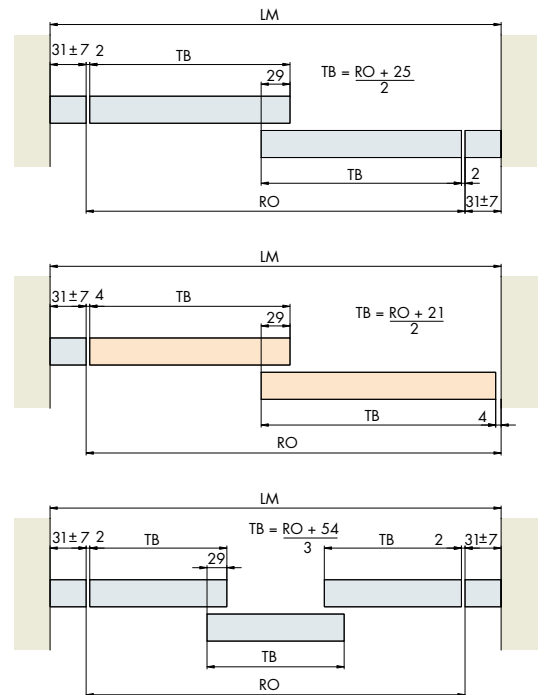

Einbaubeispiele / Mounting examples / Exemples de montage

Zubehör / Accessories / Accessoires

Wandausgleichsprofil, Alu eloxiert, mit Dichtungsprofil, grau

Wall compensation profile, aluminium anodized, with sealing profile, grey
Profil de compensation murale, en alu, anodisé, avec profil d'étanchéité, gris

Gr./Size

Art. No.

2500 mm

042.3064.071

3000 mm

042.3064.072