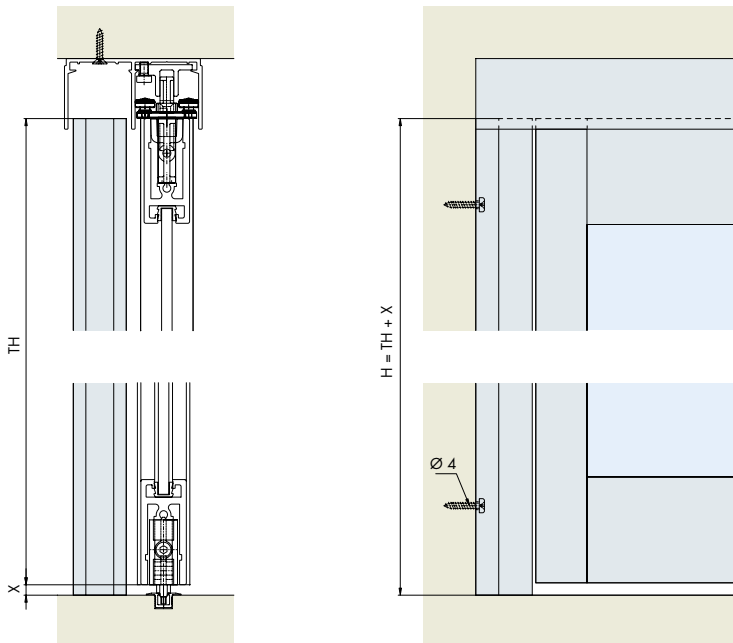

Einbaubeispiele / Mounting examples / Exemples de montage

Zubehör / Accessories / Accessoires

Wandausgleichsprofil, Alu eloxiert, mit Dichtungsprofil, grau

Wall compensation profile, aluminium anodized, with sealing profile, grey
Profil de compensation murale, en alu, anodisé, avec profil d'étanchéité, gris

Gr./Size

Art. No.

2500 mm

042.3064.071

3000 mm

042.3064.072