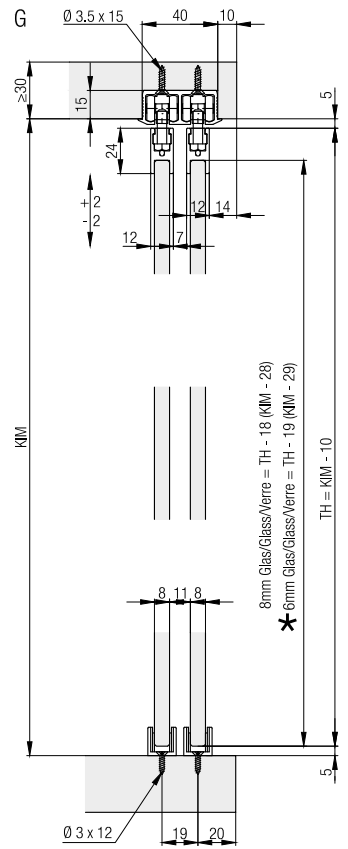

* Zentrierhilfe für 6mm Glas
 Centering help for 6mm glass
 Aide de centrage pour verre 6mm

Klebstoff-Empfehlungen für Glas:
 Recommended adhesive for glass:
 Colle recommandée pour verre:

- CERESIT 3B Silikon
- 3M Scotch Weld DP
- Ergo, 6520