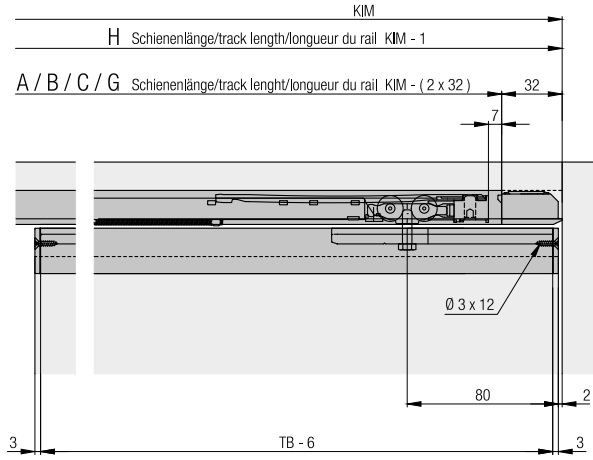

* Zentrierhilfe für 6mm Glas
 Centering help for 6mm glass
 Aide de centrage pour verre 6mm

Klebstoff-Empfehlungen für Glas:
 Recommended adhesive for glass:
 Colle recommandée pour verre:

- CERESIT 3B Silikon
- 3M Scotch Weld DP
- Ergo, 6520