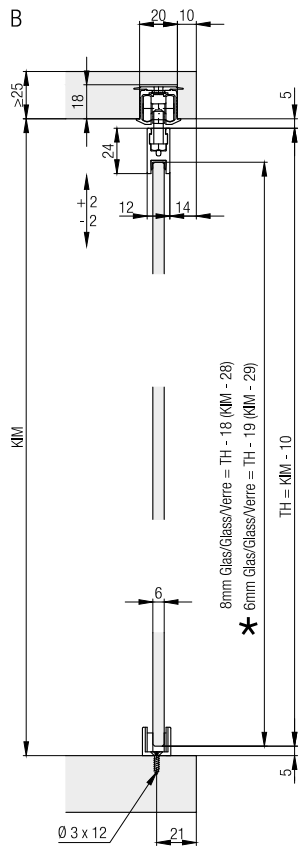

* Zentrierhilfe für 6mm Glas
 Centering help for 6mm glass
 Aide de centrage pour verre 6mm

Klebstoff-Empfehlungen für Glas:
 Recommended adhesive for glass:
 Colle recommandée pour verre:

- CERESIT 3B Silikon
- 3M Scotch Weld DP
- Ergo, 6520