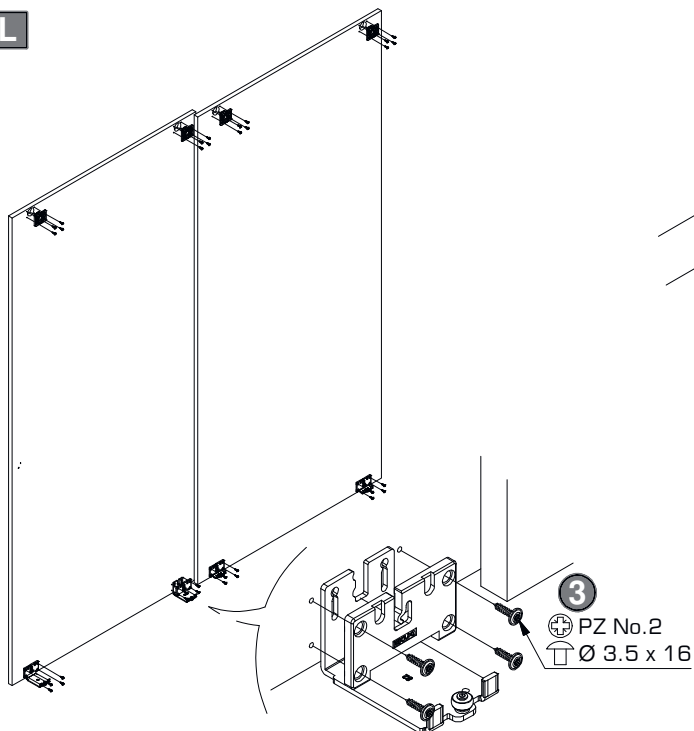

C

Zum Schrauben ∅ 3.5 x 15
 Screwed on
 A visser

D

Nur für CLIP0 36
 Only CLIP0 36
 Seulement pour CLIP0 36
Zum Schrauben EURO ∅ 6.3 x 19
 Screwed on
 A visser

K

L

M 3 Türen / 3 Doors / 3 Portes

N