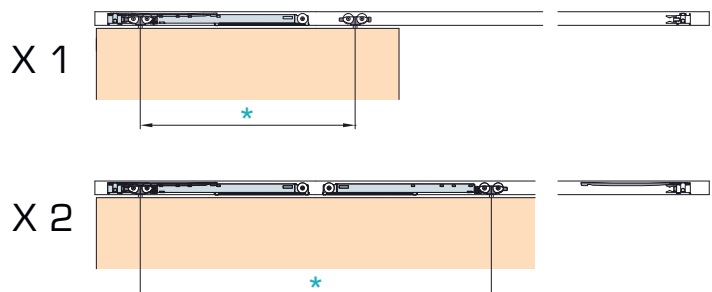

Empfehlung: Der Zugang zu den Dämpfungscomponenten sollte jederzeit möglich sein. Demontierbare Laufschienen oder Möbelkonstruktion entsprechend planen.

Recommendation: The access to soft-closing components should be possible at any time. Plan removable running tracks or furniture designs accordingly.

Recommandation: L'accès aux composants de l'amortisseur doit être possible à tout moment. Prévoir en conséquence des rails de roulement ou une constructions de meuble démontables.