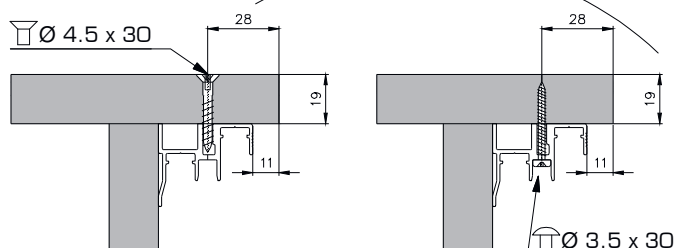

A

Zum Kleben z.B. 3M DP 610
For glueing
A collar

B

Mit Drehriegel © SW 4
(nicht für Hartholz/MDF)
With swivel lug
(not for hard wood/MDF)
Avec verrou
(pas pour bois dur/MDF)

C

Zum Schrauben ∅ 3.5 x 15
Screwed on
A visser

D

Nur für CLIP0 36
Only CLIP0 36
Seulement pour CLIP0 36
Zum Schrauben EURO ∅ 6.3 x 19
Screwed on
A visser