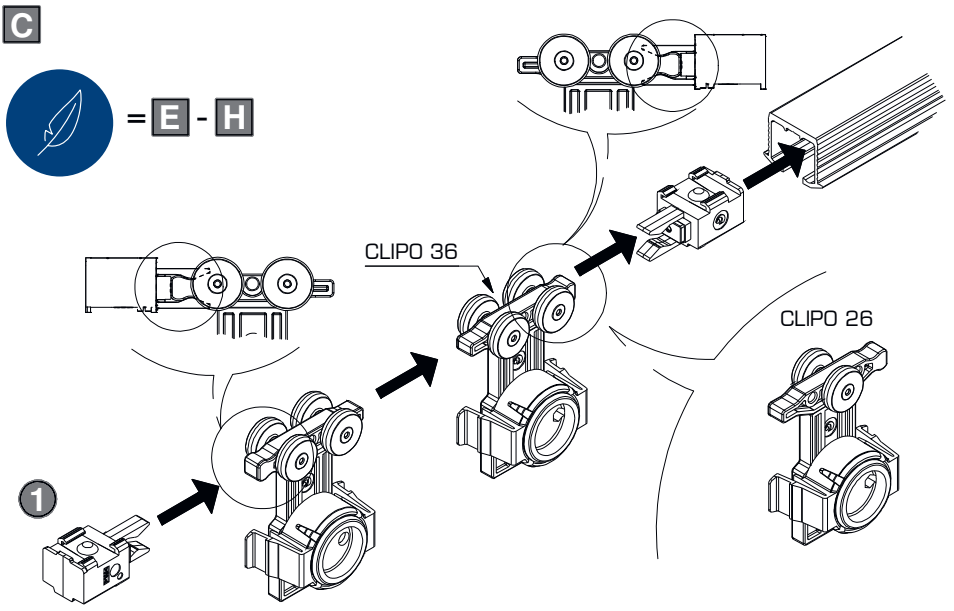

** Nur für CLIPO 36 (25mm Türen)
Only CLIPO 36 (25mm doors)
Seulement pour CLIPO 36 (portes 25mm)

	25 mm Türen/doors/portes	19 mm Türen/doors/portes
X	16 mm	10 mm
Y	23 mm	17 mm

Befestigungsvarianten A - D / Mounting options A - D / Variantes de fixation A - D: 4

- B**
- 0 Stk.: X = 1 mm
 - 1 Stk.: X = 32 mm
 - 2 Stk.: X = 64 mm

- D**
- | |
|---------------|
| X = 36 mm |
| Y = 61 mm + S |

TX 8
Ø 2.5 x 5

max. 2N

Empfehlung: Der Zugang zu den Dämpfungscomponenten sollte jederzeit möglich sein. Demontierbare Laufschienen oder Möbelkonstruktion entsprechend planen.