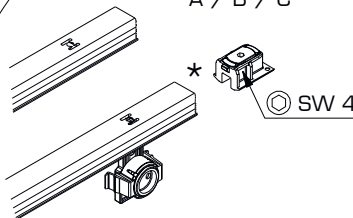

I

* Nicht für Hartholz/MDF
Not for hard wood/MDF
Pas pour bois dur/MDF

Art. No. 053.3355.051 (VE = 2)

A / B / C

A / B / C = **Hartholz/MDF** - Hard wood/MDF - Bois dur/MDF = min. 30mm

Art. No. 053.3354.071 (VE = 2)

A / B / C

J Schienenreiniger
Track cleaner
Nettoyant pour rails

040.3142.071