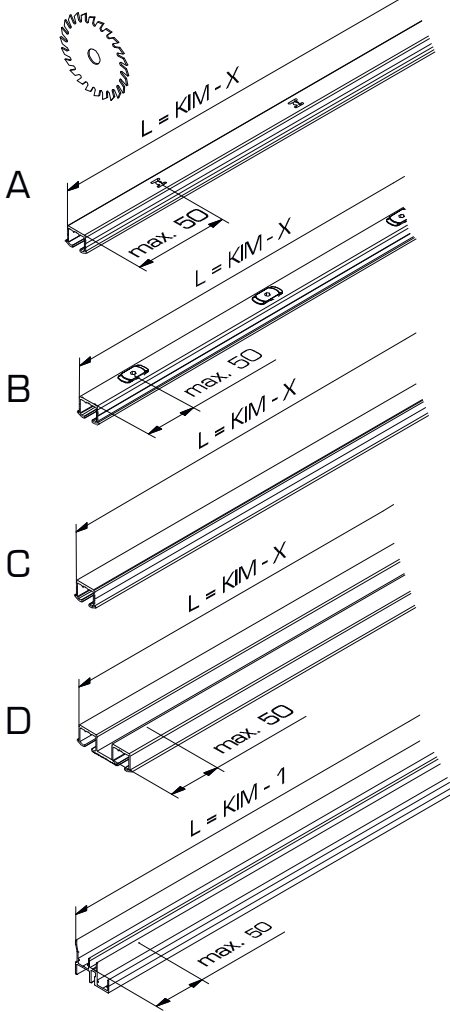

** Nur für CLIPO 36 (25mm Türen)
Only CLIPO 36 (25mm doors)
Seulement pour CLIPO 36 (portes 25mm)

	25 mm Türen/doors/portes	19 mm Türen/doors/portes
X	16 mm	10 mm
Y	23 mm	17 mm

Befestigungsvarianten A - D / Mounting options A - D / Variantes de fixation A - D: 4

- B**
- 0 Stk.: X = 1 mm
 - 1 Stk.: X = 32 mm
 - 2 Stk.: X = 64 mm

- D**
- | |
|---------------|
| X = 36 mm |
| Y = 61 mm + S |

TX 8
Ø 2.5 x 5

max. 2N

Empfehlung: Der Zugang zu den Dämpfungscomponenten sollte jederzeit möglich sein. Demontierbare Laufschienen oder Möbelkonstruktion entsprechend planen.