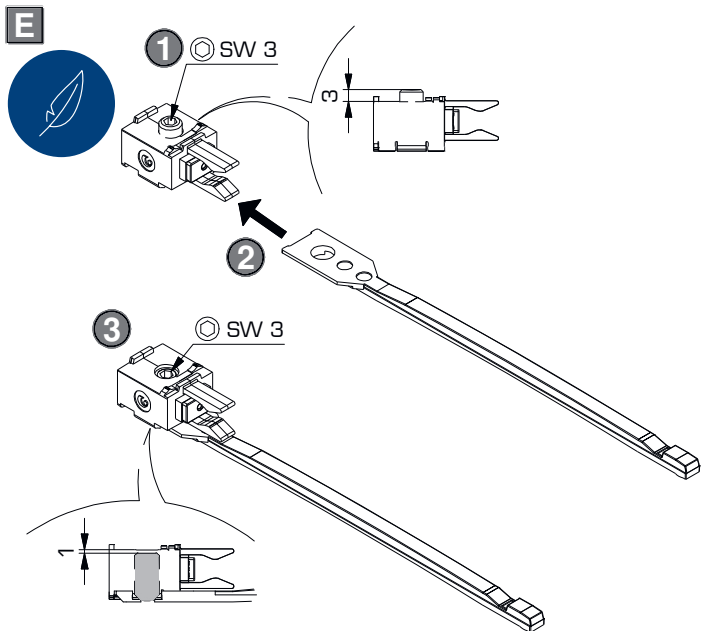

** Nur für CLIPO 36 (25mm Türen)
Only CLIPO 36 (25mm doors)
Seulement pour CLIPO 36 (portes 25mm)

	25 mm Türen/doors/portes	19 mm Türen/doors/portes
X	16 mm	10 mm
Y	23 mm	17 mm

Befestigungsvarianten A - D / Mounting options A - D / Variantes de fixation A - D: 4

- B**
- 0 Stk.: X = 1 mm
 - 1 Stk.: X = 32 mm
 - 2 Stk.: X = 64 mm

- D**
- | |
|---------------|
| X = 36 mm |
| Y = 61 mm + S |

TX 8
Ø 2.5 x 5

max. 2N

Empfehlung: Der Zugang zu den Dämpfungscomponenten sollte jederzeit möglich sein. Demontierbare Laufschienen oder Möbelkonstruktion entsprechend planen.