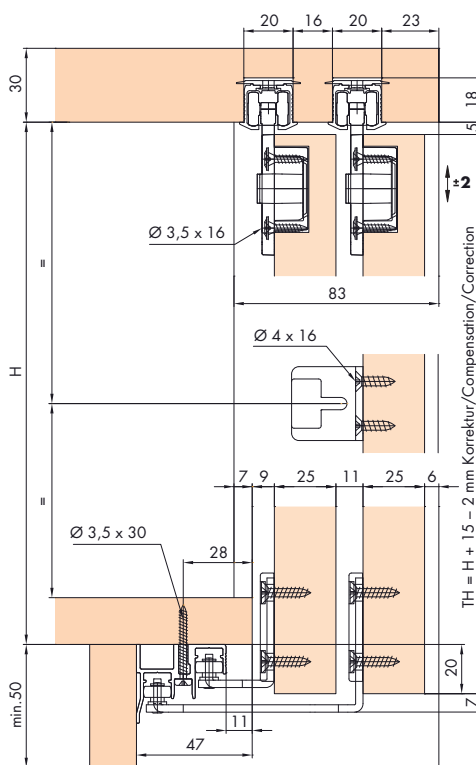

D zum Schrauben
for screw fixing
à visser

- * Option
- Variante
- Ø 6.3 x 16 mm