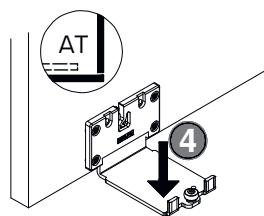

C

Zum Schrauben ∅ 3.5 x 15
 Screwed on
 A visser

D

Nur für CLIP0 36
 Only CLIP0 36
 Seulement pour CLIP0 36
Zum Schrauben EURO ∅ 6.3 x 19
 Screwed on
 A visser

K

L

M 3 Türen / 3 Doors / 3 Portes

N