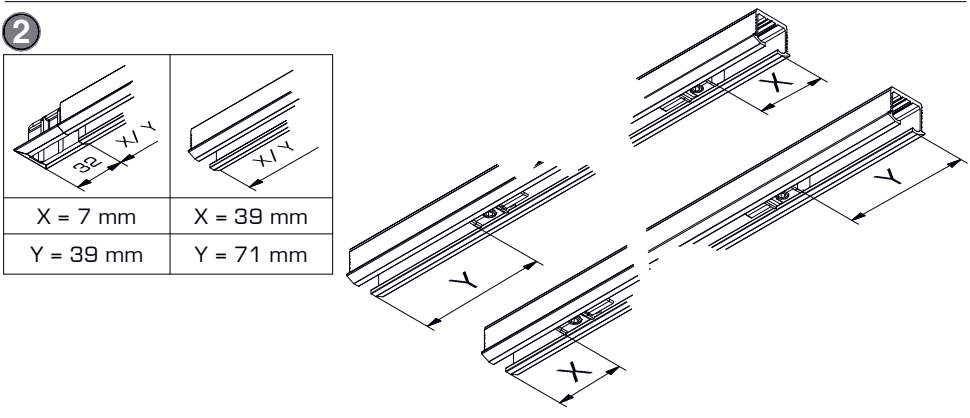

** Nur für CLIPO 36 (25mm Türen)
Only CLIPO 36 (25mm doors)
Seulement pour CLIPO 36 (portes 25mm)

	25 mm Türen/doors/portes	19 mm Türen/doors/portes
X	16 mm	10 mm
Y	23 mm	17 mm

Befestigungsvarianten A - D / Mounting options A - D / Variantes de fixation A - D: 4

- B**
- 0 Stk.: X = 1 mm
 - 1 Stk.: X = 32 mm
 - 2 Stk.: X = 64 mm

- D**
- | |
|---------------|
| X = 36 mm |
| Y = 61 mm + S |

TX 8
Ø 2.5 x 5

max. 2N

Empfehlung: Der Zugang zu den Dämpfungscomponenten sollte jederzeit möglich sein. Demontierbare Laufschienen oder Möbelkonstruktion entsprechend planen.