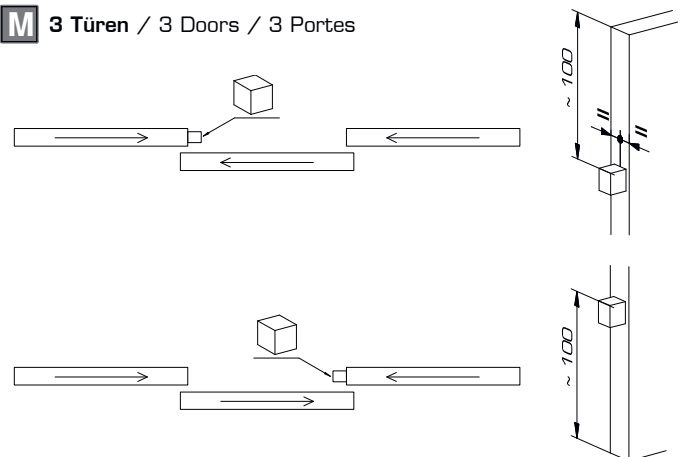

C

Zum Schrauben ∅ 3.5 x 15
 Screwed on
 A visser

D

Nur für CLIP0 36
 Only CLIP0 36
 Seulement pour CLIP0 36
Zum Schrauben EURO ∅ 6.3 x 19
 Screwed on
 A visser

K

L

M 3 Türen / 3 Doors / 3 Portes

N