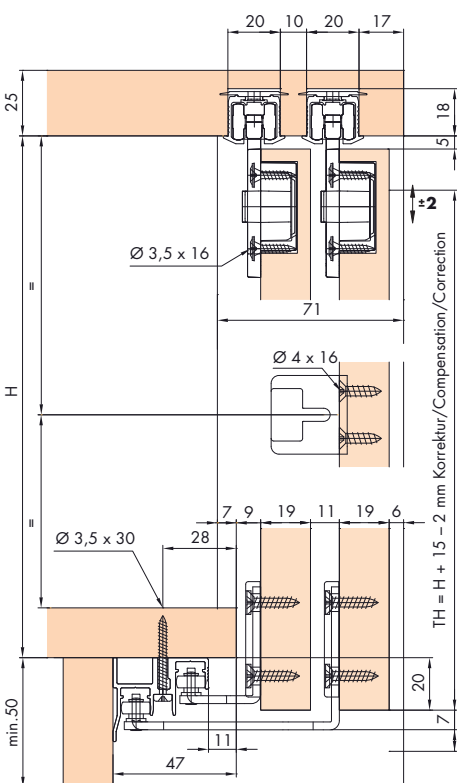

R 3 Türen / 3 Doors / 3 Portes

S Türdemontage
Door dismantling
Demontage de la porte

Einbaubeispiele/Mounting examples/Exemples de montage

Hawa Clipo 26

A zum Kleben
for glue fixing
à coller

B mit Drehriegel (nicht für Hartholz/MDF)
with swivel lug (not for hard wood/MDF)
avec verrou (pas pour bois dur/MDF)

C zum Schrauben
for screw fixing
à visser