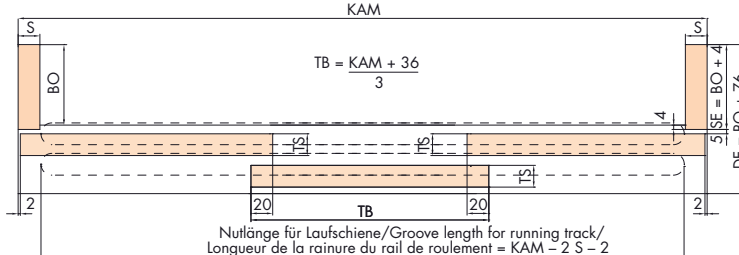

Einbaubeispiele/Mounting examples/Exemples de montage

Hawa Clipo 26

A zum Kleben
for glue fixing
à coller

B mit Drehriegel (nicht für Hartholz/MDF)
with swivel lug (not for hard wood/MDF)
avec verrou (pas pour bois dur/MDF)

C zum Schrauben
for screw fixing
à visser

D zum Schrauben
for screw fixing
à visser

- Option
- Variante
- Ø 6.3 x 16 mm