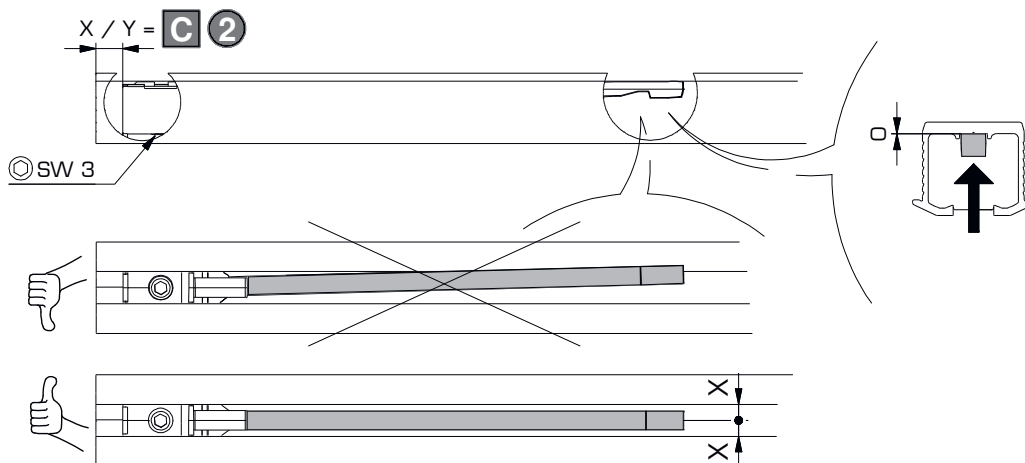

H

I

* Nicht für Hartholz/MDF
Not for hard wood/MDF
Pas pour bois dur/MDF

Art. No. 053.3355.051 (VE = 2)

A / B / C

A / B / C = **Hartholz/MDF** - Hard wood/MDF - Bois dur/MDF = min. 30mm

Art. No. 053.3354.071 (VE = 2)

A / B / C

J Schienenreiniger
Track cleaner
Nettoyant pour rails

040.3142.071

A

Zum Kleben z.B. 3M DP 610
For glueing
A collar

B

Mit Drehriegel © SW 4
(nicht für Hartholz/MDF)
With swivel lug
(not for hard wood/MDF)
Avec verrou
(pas pour bois dur/MDF)

C

Zum Schrauben ∅ 3.5 x 15
Screwed on
A visser

D

Nur für CLIP0 36
Only CLIP0 36
Seulement pour CLIP0 36
Zum Schrauben EURO ∅ 6.3 x 19
Screwed on
A visser