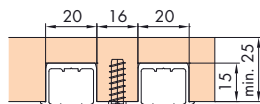

Hawa Clipo 26

A zum Kleben
for glue fixing
à coller

B mit Drehriegel (nicht für Hartholz/MDF)
with swivel lug (not for hard wood/MDF)
avec verrou (pas pour bois dur/MDF)

C zum Schrauben
for screw fixing
à visser