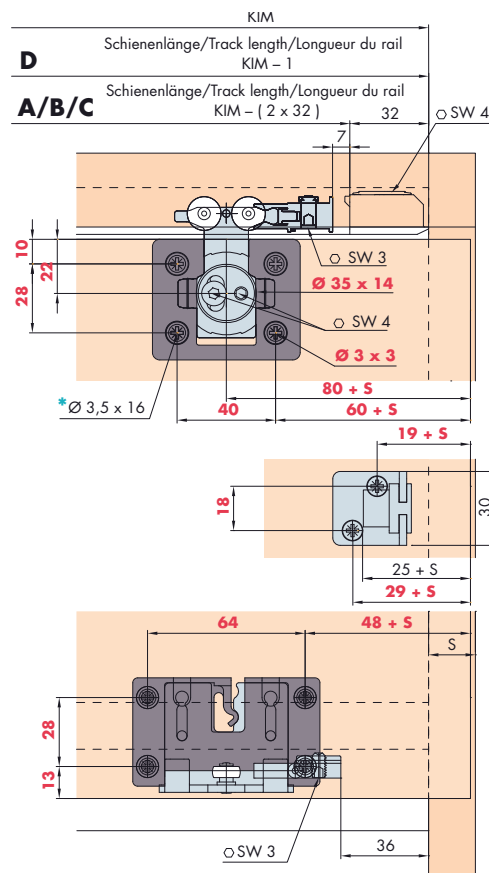

D zum Schrauben
for screw fixing
à visser

- * Option
- Variante
- Ø 6.3 x 16 mm