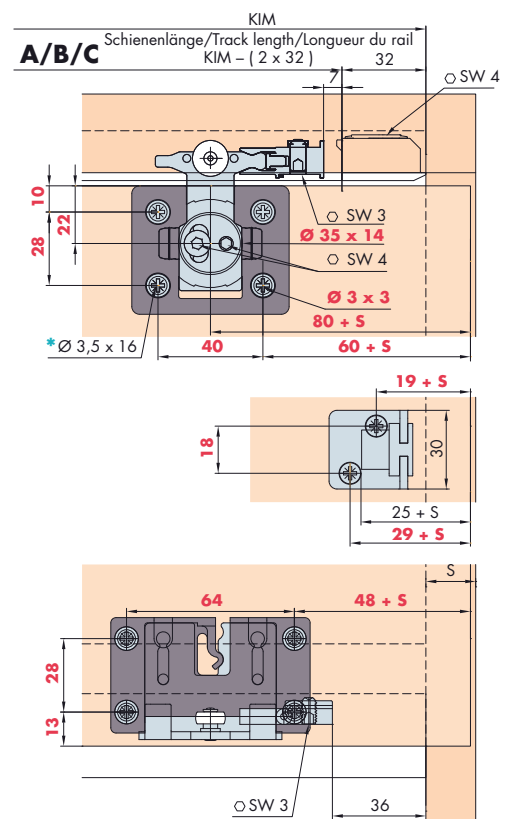

R 3 Türen / 3 Doors / 3 Portes

S Türdemontage
Door dismantling
Demontage de la porte

Einbaubeispiele/Mounting examples/Exemples de montage

Hawa Clipo 26

A zum Kleben
for glue fixing
à coller

B mit Drehriegel (nicht für Hartholz/MDF)
with swivel lug (not for hard wood/MDF)
avec verrou (pas pour bois dur/MDF)

C zum Schrauben
for screw fixing
à visser