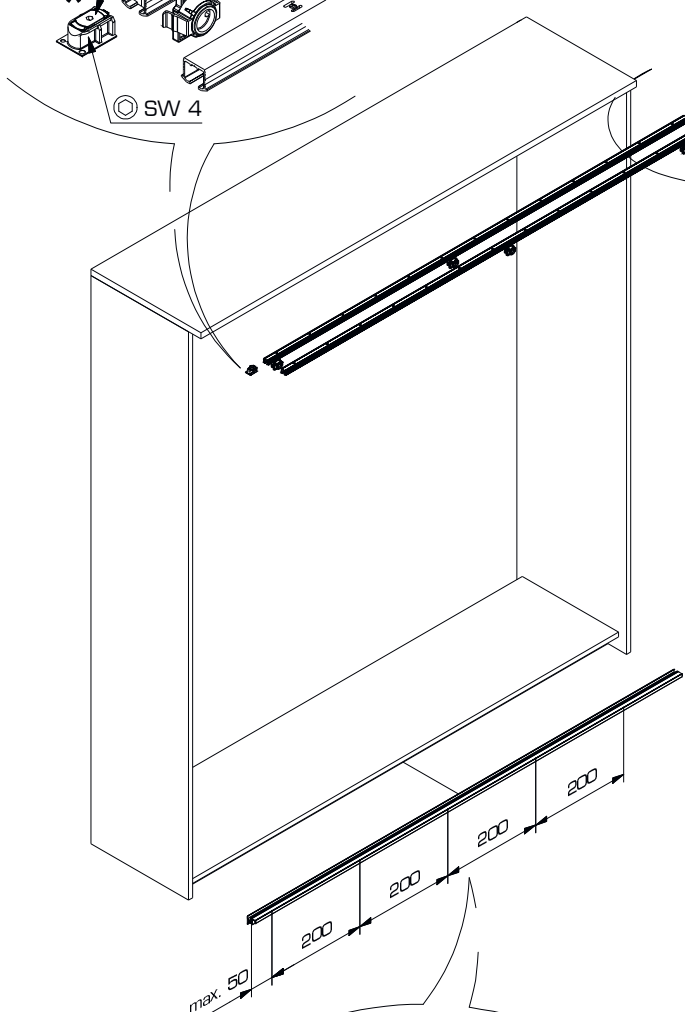

I

* Nicht für Hartholz/MDF
Not for hard wood/MDF
Pas pour bois dur/MDF

Art. No. 053.3355.051 (VE = 2)

A / B / C

A / B / C = **Hartholz/MDF** - Hard wood/MDF - Bois dur/MDF = min. 30mm

Art. No. 053.3354.071 (VE = 2)

A / B / C

J Schienenreiniger
Track cleaner
Nettoyant pour rails

040.3142.071