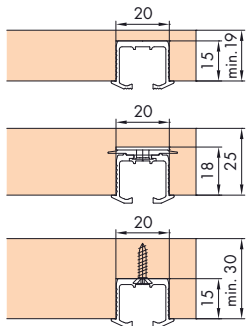

Einbaubeispiele/Mounting examples/Exemples de montage

Hawa Clipo 26

A zum Kleben
for glue fixing
à coller

B mit Drehriegel (nicht für Hartholz/MDF)
with swivel lug (not for hard wood/MDF)
avec verrou (pas pour bois dur/MDF)

C zum Schrauben
for screw fixing
à visser