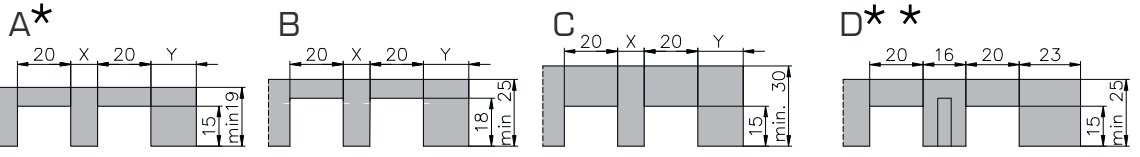

A Werkzeug | Tool | Outil

- ⊕ PZ: 2
- ⊙ SW: 3 / 4
- ⊗ TX: 8
- ⊖ No.: -
- ⊕ SW: -

* Nicht für Hartholz/MDF
Not for hard wood/MDF
Pas pour bois dur/MDF

** Nur für CLIPO 36 (25mm Türen)
Only CLIPO 36 (25mm doors)
Seulement pour CLIPO 36 (portes 25mm)