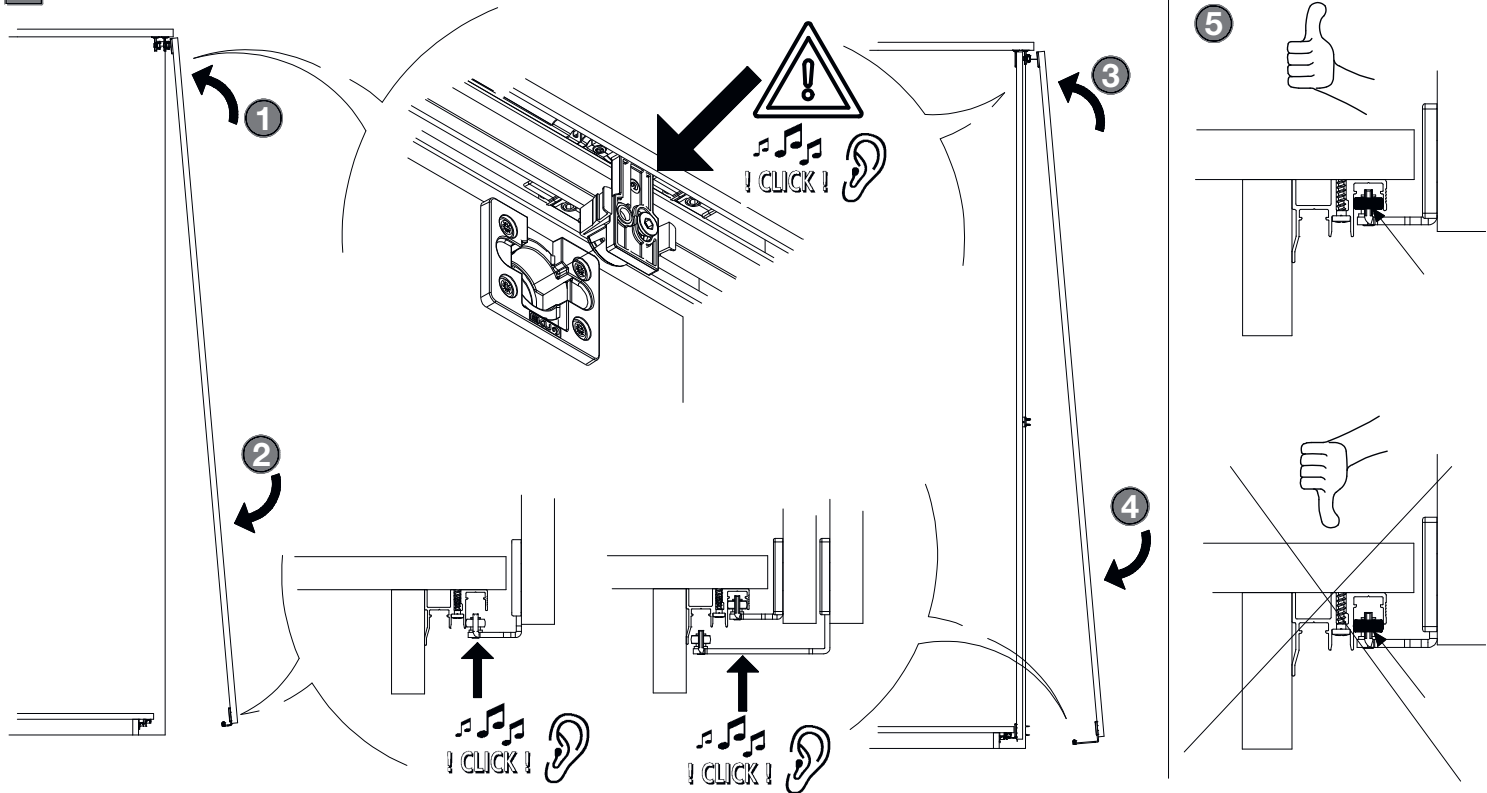

C

Zum Schrauben ∅ 3.5 x 15
 Screwed on
 A visser

D

Nur für CLIP0 36
 Only CLIP0 36
 Seulement pour CLIP0 36
Zum Schrauben EURO ∅ 6.3 x 19
 Screwed on
 A visser

K

L

M 3 Türen / 3 Doors / 3 Portes

N