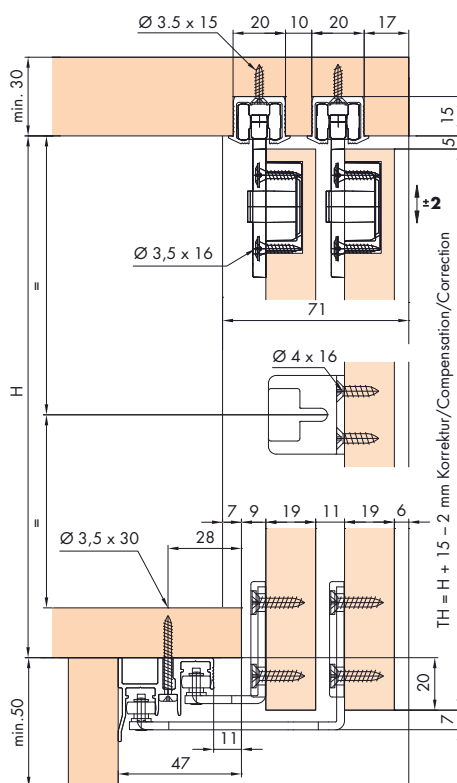

R 3 Türen / 3 Doors / 3 Portes

S Türdemontage
Door dismantling
Demontage de la porte

Einbaubeispiele/Mounting examples/Exemples de montage

Hawa Clipo 26

A zum Kleben
for glue fixing
à coller

B mit Drehriegel (nicht für Hartholz/MDF)
with swivel lug (not for hard wood/MDF)
avec verrou (pas pour bois dur/MDF)

C zum Schrauben
for screw fixing
à visser