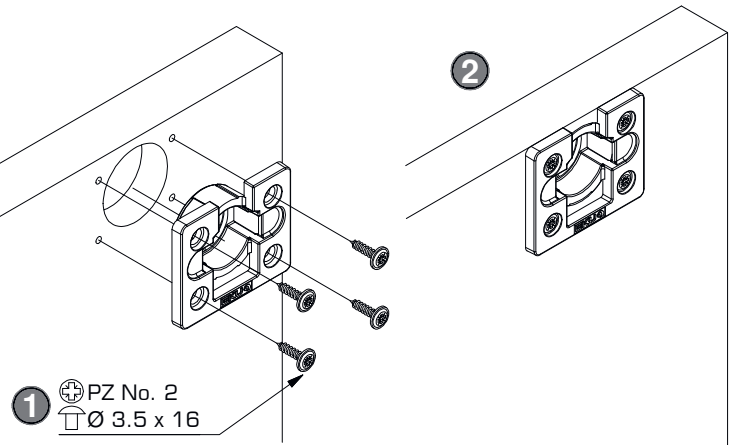

C

Zum Schrauben ∅ 3.5 x 15
 Screwed on
 A visser

D

Nur für CLIP0 36
 Only CLIP0 36
 Seulement pour CLIP0 36
Zum Schrauben EURO ∅ 6.3 x 19
 Screwed on
 A visser

K

L

M 3 Türen / 3 Doors / 3 Portes

N