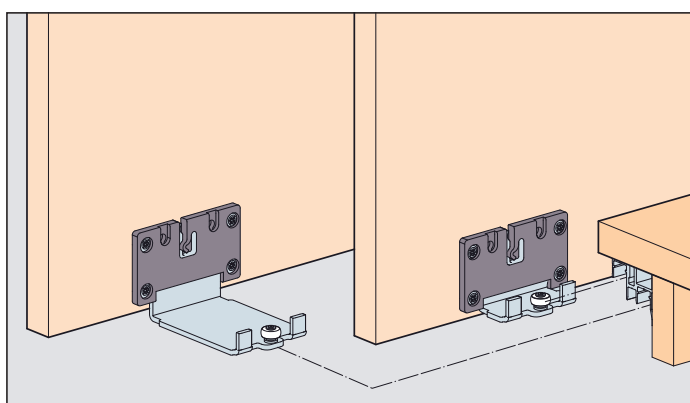

Montageanleitung Mounting instructions Instructions de montage

Garnituren / Sets / Garnitures

Hawa Clipo 26		Hawa Clipo 26	
2 Türen Doors Portes	No. 053.3356.071	3 Türen Doors Portes	No. 053.3356.072
	2x, 2x, 4x		3x, 3x, 4x
	4x, 4x		6x, 4x
	2x, 2x		4x, 2x
	4x, 1x, 1x		2x, 6x, 2x, 1x, 1x