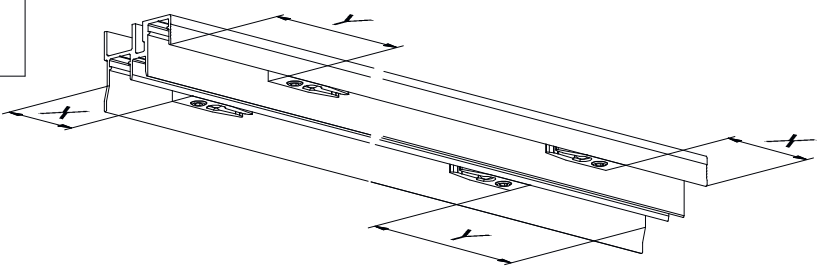

** Nur für CLIPO 36 (25mm Türen)
Only CLIPO 36 (25mm doors)
Seulement pour CLIPO 36 (portes 25mm)

	25 mm Türen/doors/portes	19 mm Türen/doors/portes
X	16 mm	10 mm
Y	23 mm	17 mm

Befestigungsvarianten A - D / Mounting options A - D / Variantes de fixation A - D: 4

- B**
- 0 Stk.: X = 1 mm
 - 1 Stk.: X = 32 mm
 - 2 Stk.: X = 64 mm

- D**
- | |
|---------------|
| X = 36 mm |
| Y = 61 mm + S |

TX 8
Ø 2.5 x 5

max. 2N

Empfehlung: Der Zugang zu den Dämpfungscomponenten sollte jederzeit möglich sein. Demontierbare Laufschienen oder Möbelkonstruktion entsprechend planen.