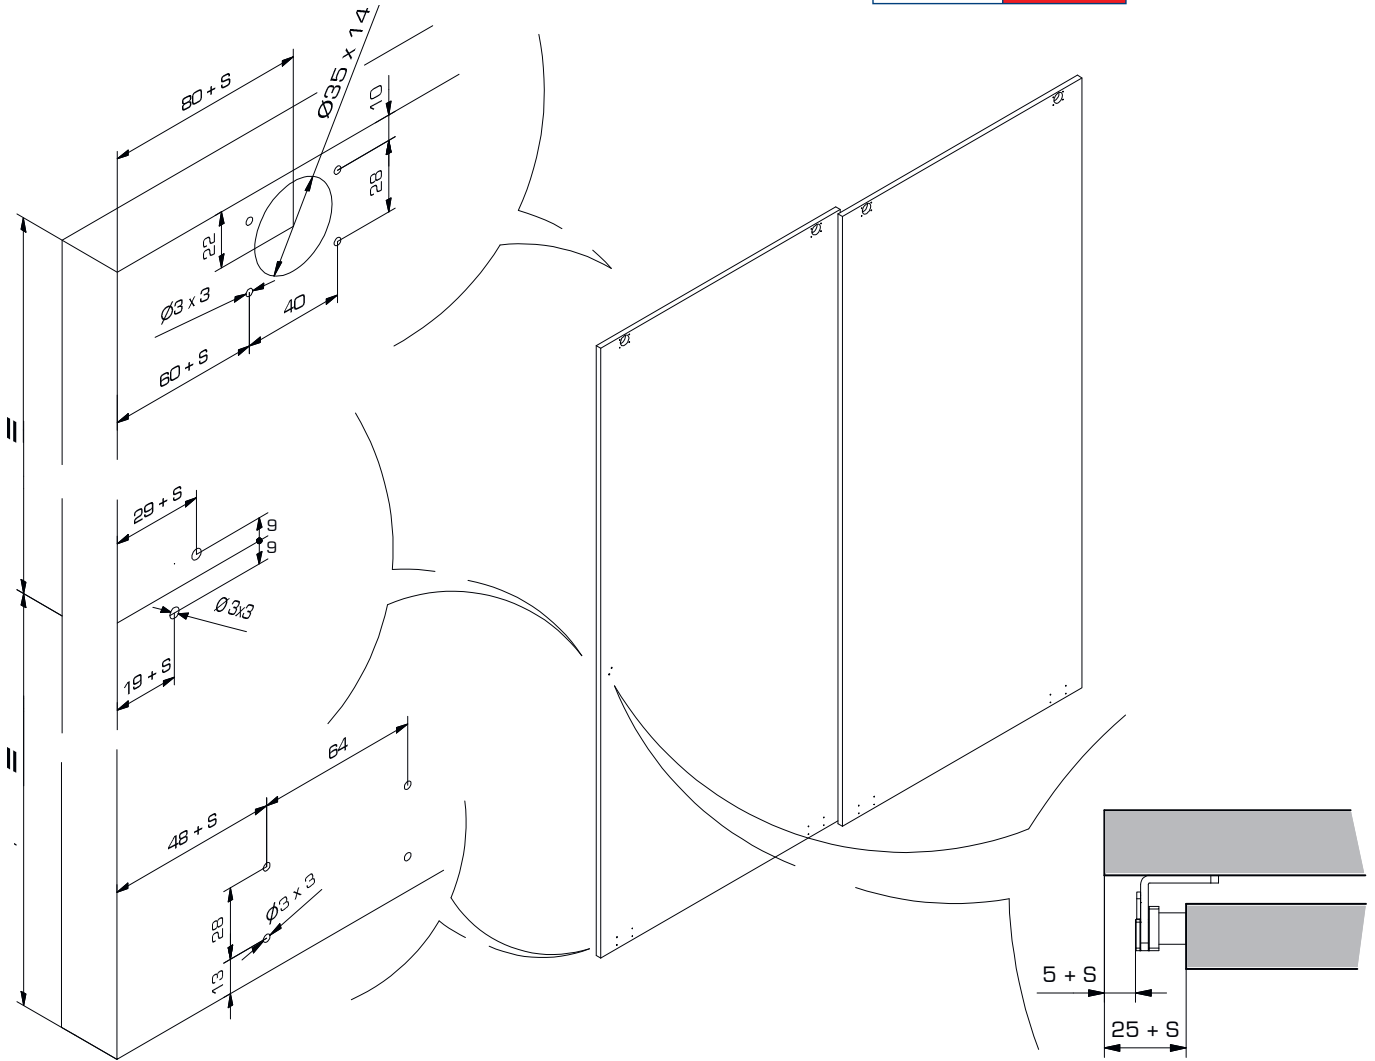

C

Zum Schrauben ∅ 3.5 x 15
 Screwed on
 A visser

D

Nur für CLIP0 36
 Only CLIP0 36
 Seulement pour CLIP0 36
Zum Schrauben EURO ∅ 6.3 x 19
 Screwed on
 A visser

K

L

M 3 Türen / 3 Doors / 3 Portes

N