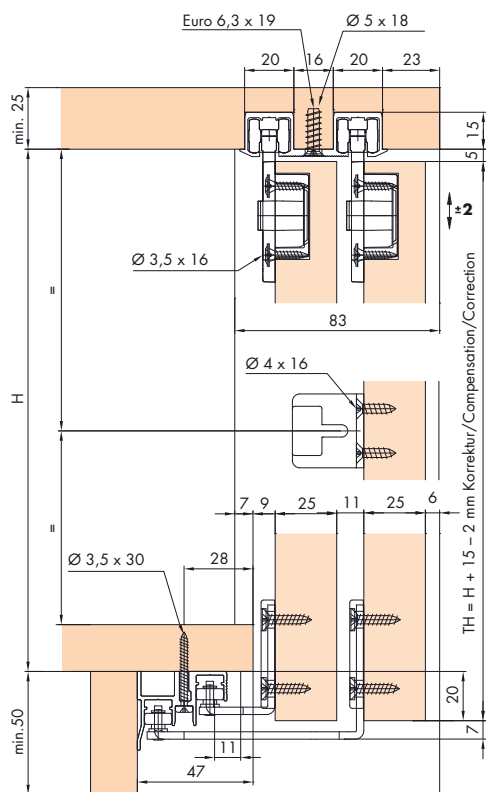

Hawa Clipo 26

A zum Kleben
for glue fixing
à coller

B mit Drehriegel (nicht für Hartholz/MDF)
with swivel lug (not for hard wood/MDF)
avec verrou (pas pour bois dur/MDF)

C zum Schrauben
for screw fixing
à visser

D zum Schrauben
for screw fixing
à visser

- * Option
- Variante
- Ø 6.3 x 16 mm