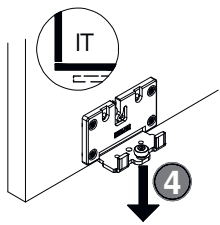

C

Zum Schrauben ∅ 3.5 x 15
 Screwed on
 A visser

D

Nur für CLIP0 36
 Only CLIP0 36
 Seulement pour CLIP0 36
Zum Schrauben EURO ∅ 6.3 x 19
 Screwed on
 A visser

K

L

M 3 Türen / 3 Doors / 3 Portes

N