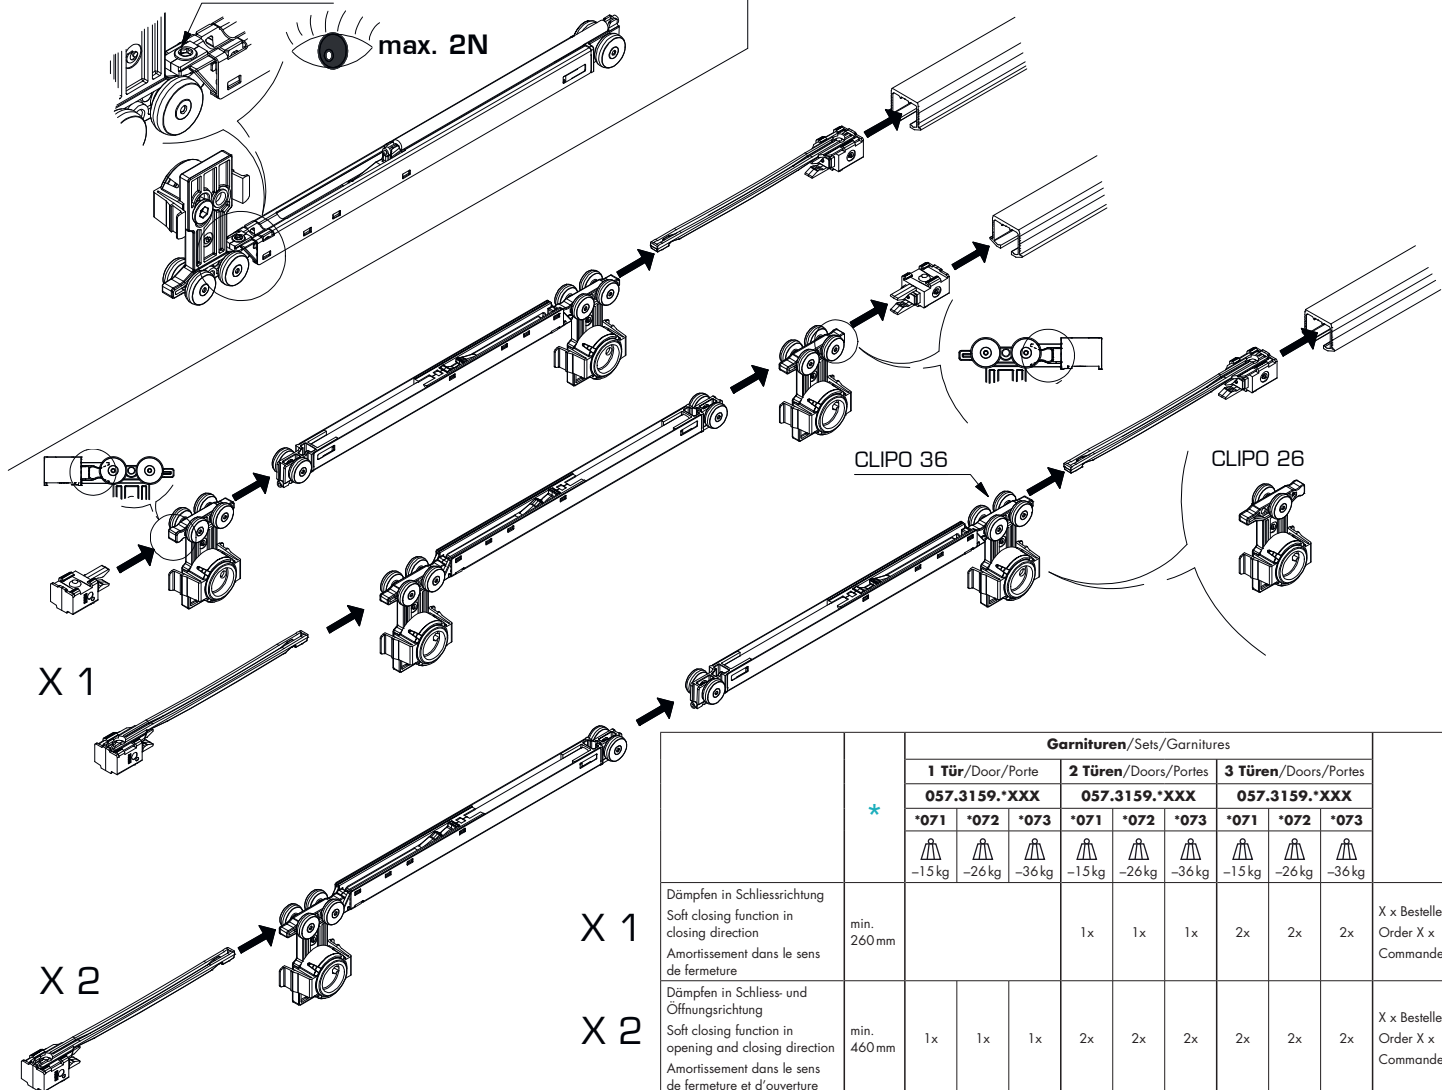

- B**
- 0 Stk.: X = 1 mm
 - 1 Stk.: X = 32 mm
 - 2 Stk.: X = 64 mm

- D**
- | |
|---------------|
| X = 36 mm |
| Y = 61 mm + S |

TX 8
Ø 2.5 x 5

max. 2N

Empfehlung: Der Zugang zu den Dämpfungscomponenten sollte jederzeit möglich sein. Demontierbare Laufschienen oder Möbelkonstruktion entsprechend planen.