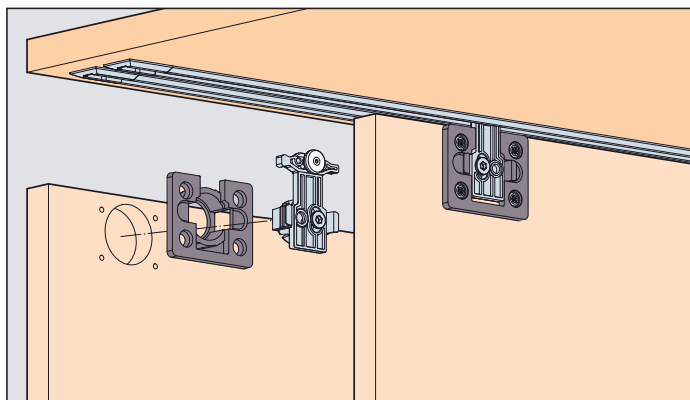

Montageanleitung Mounting instructions Instructions de montage

Garnituren / Sets / Garnitures

Hawa Clipo 26		Hawa Clipo 26	
2 Türen Doors Portes	No. 053.3356.071	3 Türen Doors Portes	No. 053.3356.072
	2x, 2x, 4x		3x, 3x, 4x
	4x, 4x		6x, 4x
	2x, 2x		4x, 2x
	4x, 1x, 1x		2x, 6x, 2x, 1x, 1x

A Einfachlaufschiene, Alu eloxiert, zum Kleben

Single running track, aluminium anodized, for glue fixing
Rail de roulement simple, en alu anodisé, à coller

Gr./Size	Art. No.
2500 mm	053.3324.250
3500 mm	053.3324.350
6000 mm	053.3324.600