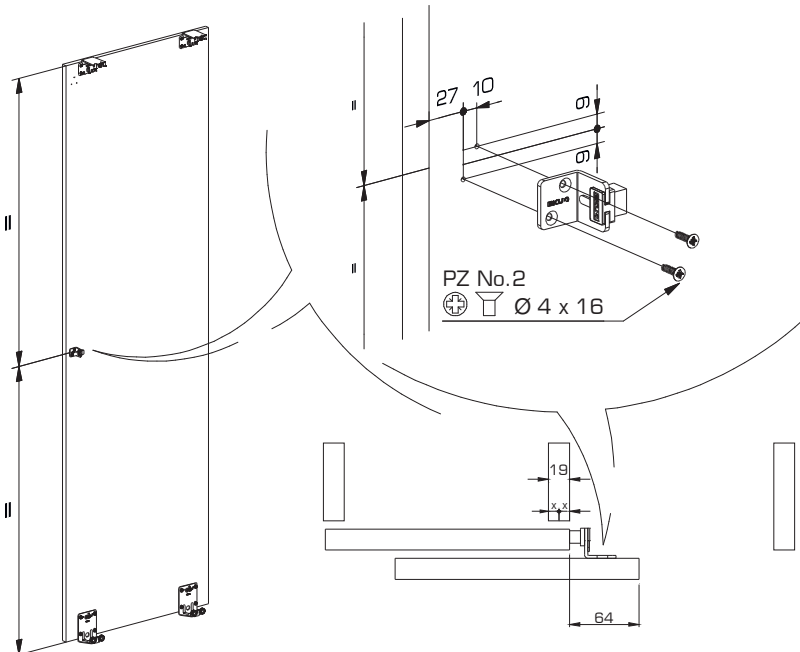

**D**

E

F

Art.No. 055.3091.074  
Art.No. 055.3129.071

PZ No.2  
⊕ Ø 4 x 30

Art.No. 055.3091.073

optional  
optional  
optionnel

G

TX 20  
 Ø M4 x 8

COMBINO 20

COMBINO 35

TX 20  
 Ø M4 x 8

COMBINO 20

COMBINO 35

**H**

**I**

**J** 2 Türen / 2 doors / 2 portes

**K** 3 Türen / 3 doors / 3 portes

TX 20  
 Ø M4 x 8

**L**

**M**

PZ No. 2  
Ø 4 x 16

Art.No. 055.3060

**N** Optional / optional / optionnel

Art.No. 055.3130

x	Türe/door/porte	
29 mm	3T H 19 mm	
8 mm	2T H 19 mm	x

Art.No. 055.3130

**O** 3 Türen / 3 doors / 3 portes

**P** 3 Türen / 3 doors / 3 portes  
Optional / optional / optionnel

Einbaubeispiele / Mounting examples / Exemples de montage