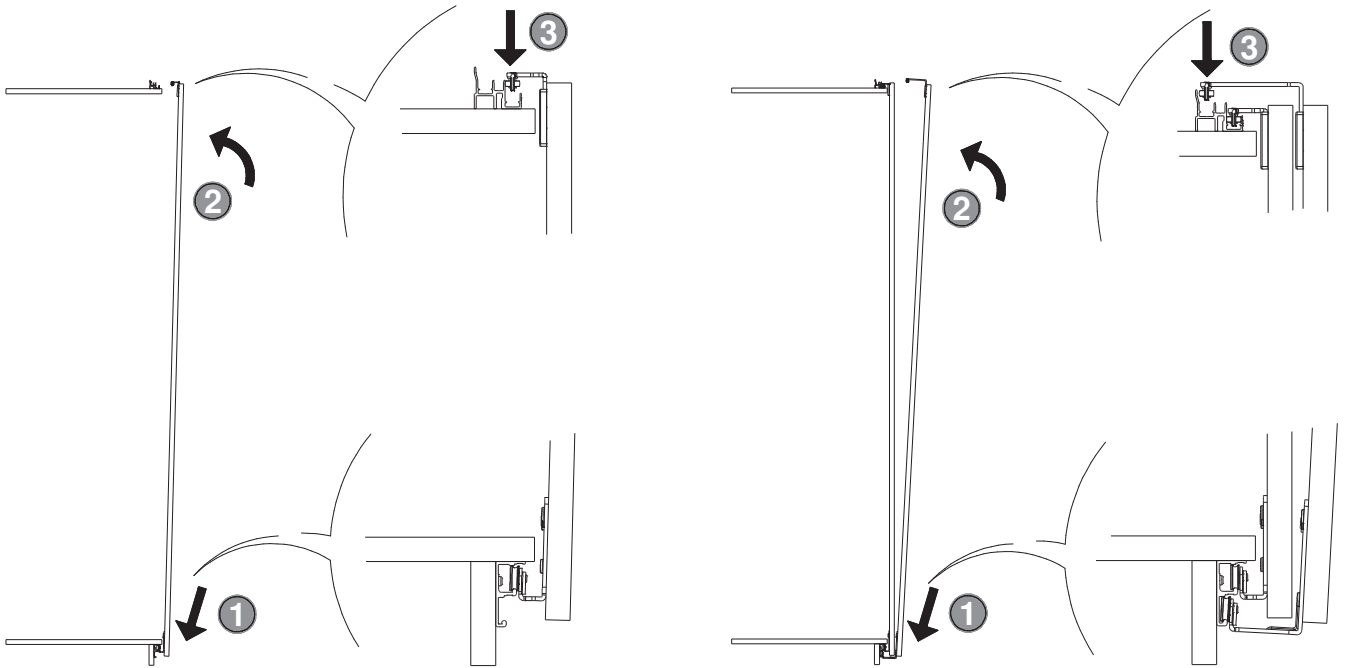

TX 20  
 Ø M4 x 8

COMBINO 20

COMBINO 35

TX 20  
 Ø M4 x 8

COMBINO 20

COMBINO 35

**H**

**I**

**J** 2 Türen / 2 doors / 2 portes

**K** 3 Türen / 3 doors / 3 portes

TX 20  
 Ø M4 x 8

**L**

**M**

PZ No. 2  
Ø 4 x 16

Art.No. 055.3060

**N** Optional / optional / optionnel

Art.No. 055.3130

x	Türe/door/porte	
29 mm	3T H 19 mm	
8 mm	2T H 19 mm	x

Art.No. 055.3130

**O** 3 Türen / 3 doors / 3 portes

**P** 3 Türen / 3 doors / 3 portes  
Optional / optional / optionnel

Einbaubeispiele / Mounting examples / Exemples de montage