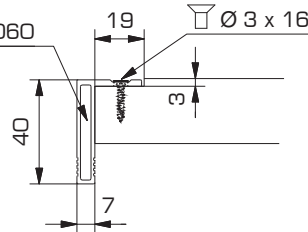

TX 20  
 Ø M4 x 8

COMBINO 20

COMBINO 35

TX 20  
 Ø M4 x 8

COMBINO 20

COMBINO 35

**H**

**I**

**J** 2 Türen / 2 doors / 2 portes

**K** 3 Türen / 3 doors / 3 portes

TX 20  
 Ø M4 x 8

**L**

**M**

PZ No. 2  
Ø 4 x 16

Art.No. 055.3060

**N** Optional / optional / optionnel

Art.No. 055.3130

x	Türe/door/porte	
29 mm	3T H 19 mm	
8 mm	2T H 19 mm	x

Art.No. 055.3130

**O** 3 Türen / 3 doors / 3 portes

**P** 3 Türen / 3 doors / 3 portes  
Optional / optional / optionnel

Einbaubeispiele / Mounting examples / Exemples de montage