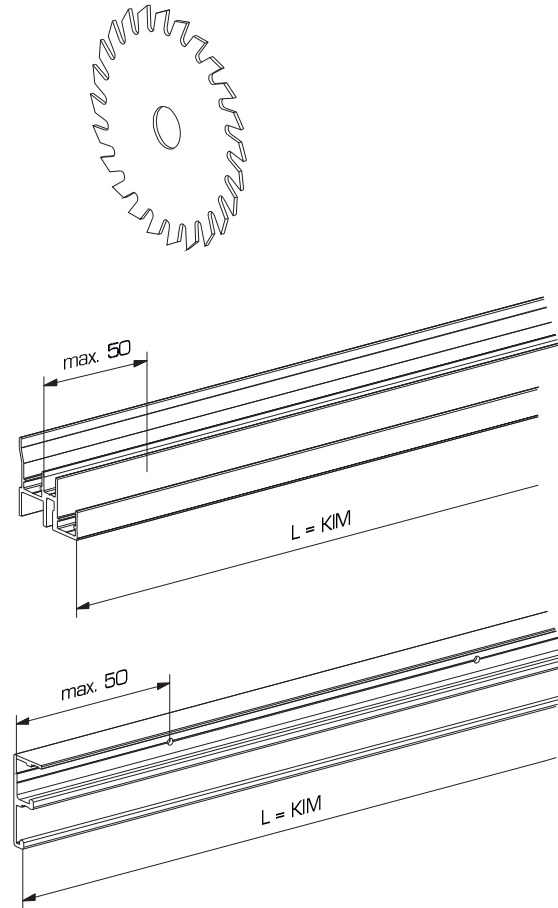

A

B

C

PZ No.2
Ø M3 x 8

siehe Seite 3, 4, 6
see Side 3, 4, 6
voir côté 3, 4, 6

D