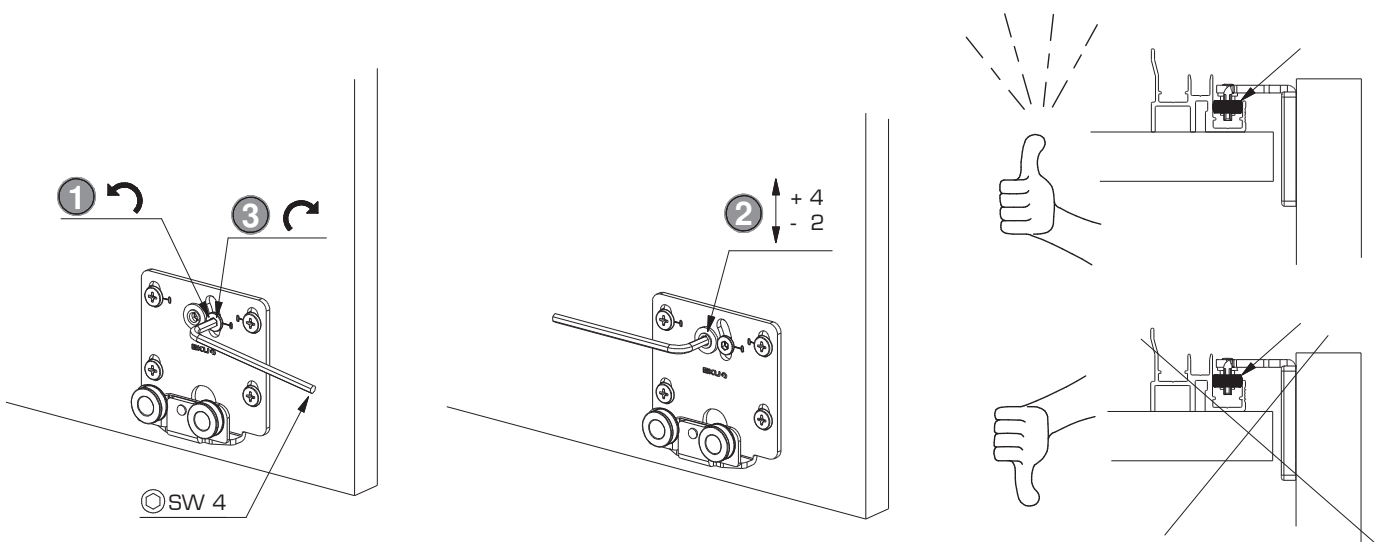

TX 20  
 Ø M4 x 8

COMBINO 20

COMBINO 35

TX 20  
 Ø M4 x 8

COMBINO 20

COMBINO 35

**H**

**I**

**J** 2 Türen / 2 doors / 2 portes

**K** 3 Türen / 3 doors / 3 portes

TX 20  
 Ø M4 x 8

**L**

**M**

PZ No. 2  
Ø 4 x 16

Art.No. 055.3060

**N** Optional / optional / optionnel