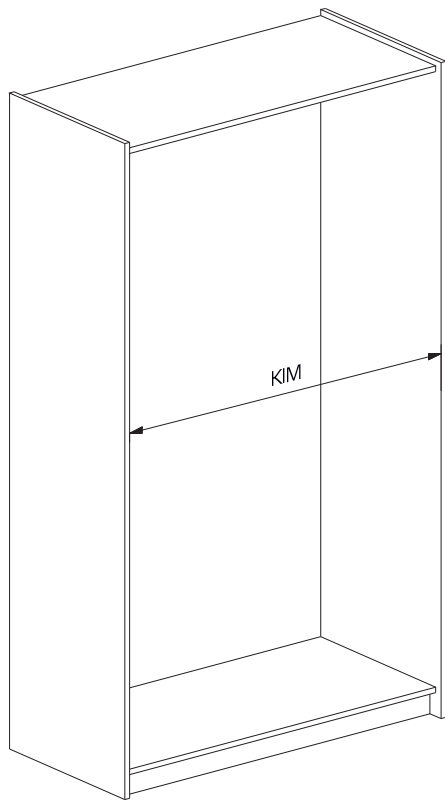

A

B

C

PZ No.2
Ø M3 x 8

siehe Seite 3, 4, 6
see Side 3, 4, 6
voir côté 3, 4, 6

D