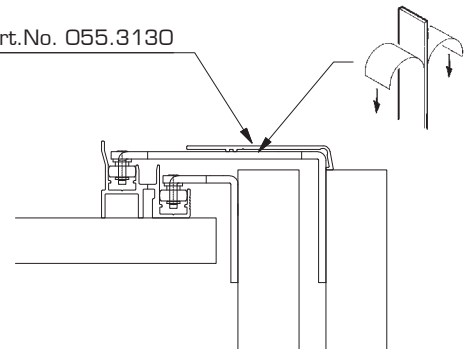

TX 20  
 Ø M4 x 8

COMBINO 20

COMBINO 35

TX 20  
 Ø M4 x 8

COMBINO 20

COMBINO 35

**H**

**I**

**J** 2 Türen / 2 doors / 2 portes

**K** 3 Türen / 3 doors / 3 portes

TX 20  
 Ø M4 x 8

**L**

**M**

PZ No. 2  
Ø 4 x 16

Art.No. 055.3060

**N** Optional / optional / optionnel

Art.No. 055.3130

x	Türe/door/porte	
29 mm	3T H 19 mm	
8 mm	2T H 19 mm	x

Art.No. 055.3130

**O** 3 Türen / 3 doors / 3 portes

**P** 3 Türen / 3 doors / 3 portes  
Optional / optional / optionnel

Einbaubeispiele / Mounting examples / Exemples de montage