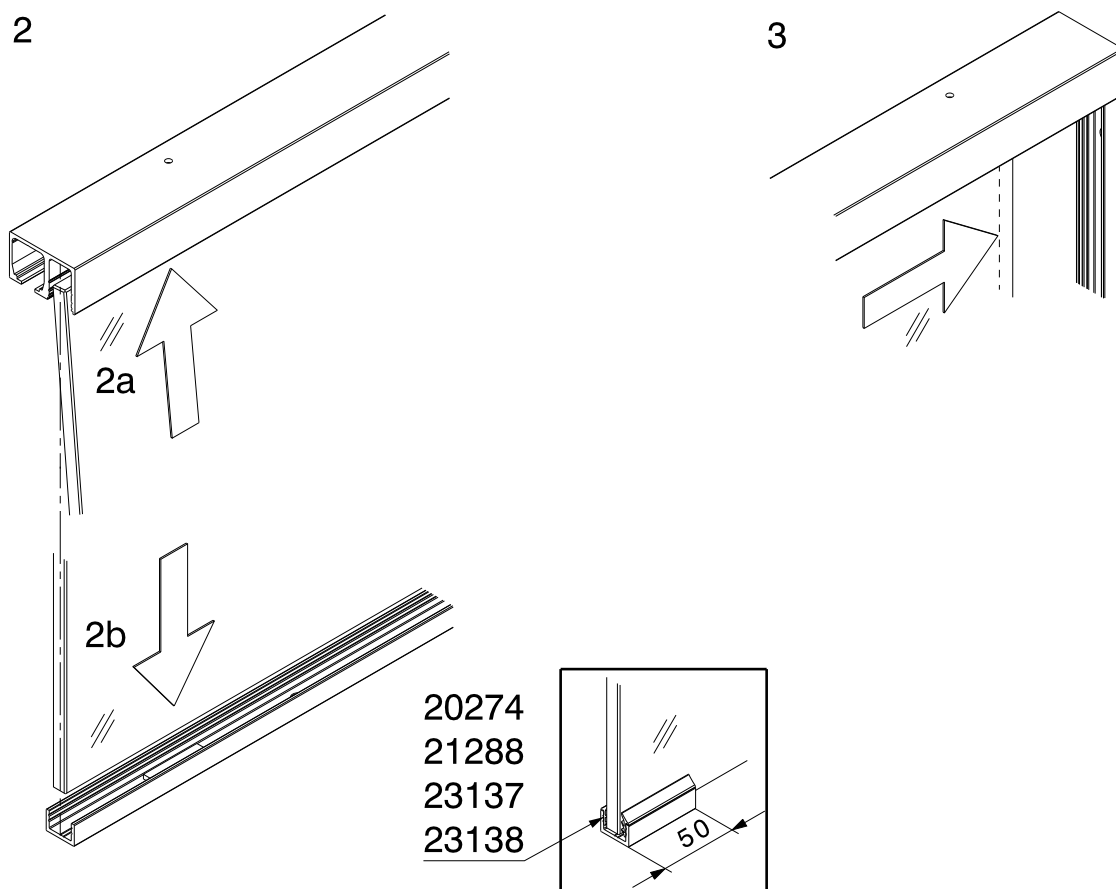

Hawa Junior 80 GP/GL

Hawa Junior 120 GP

DE Montage Festverglasung

FR Montage glace fixe

EN Mounting fixed glass

DE	Montage Vertikalprofil (optional)
FR	Montage Montage joint vertical (en option)
EN	Mounting vertical seal (optional)