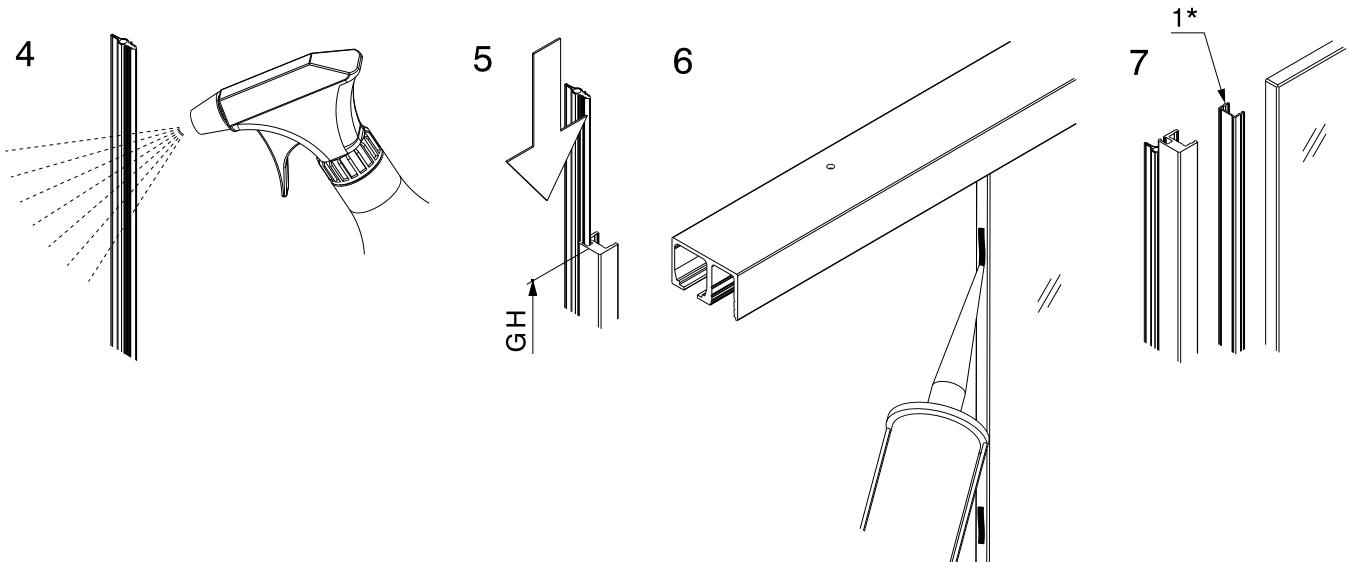

DE	Montage Vertikalprofil (optional)
FR	Montage Montage joint vertical (en option)
EN	Mounting vertical seal (optional)

1* DE nur für 10 mm Glas / FR seulement pour verre 10 mm / EN only for 10 mm ($\frac{13}{32}$ ") glass