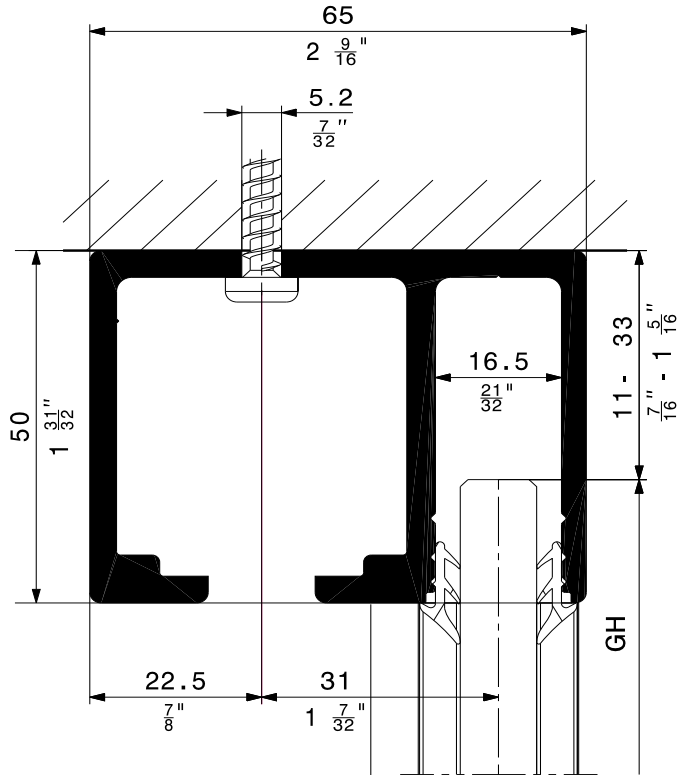

## Hawa Junior 40 GP/GL

**DE Es gelten metrische Abmessungen – Abmessungen in Zollangaben sind nur zur Information.**  
**EN Metric Dimensions are valid - dimensions stated in inches are for information only.**

Hawa Junior 80 GP/GL

Hawa Junior 120 GP

DE Montage Festverglasung

FR Montage glace fixe

EN Mounting fixed glass

DE	Montage Vertikalprofil (optional)
FR	Montage Montage joint vertical (en option)
EN	Mounting vertical seal (optional)