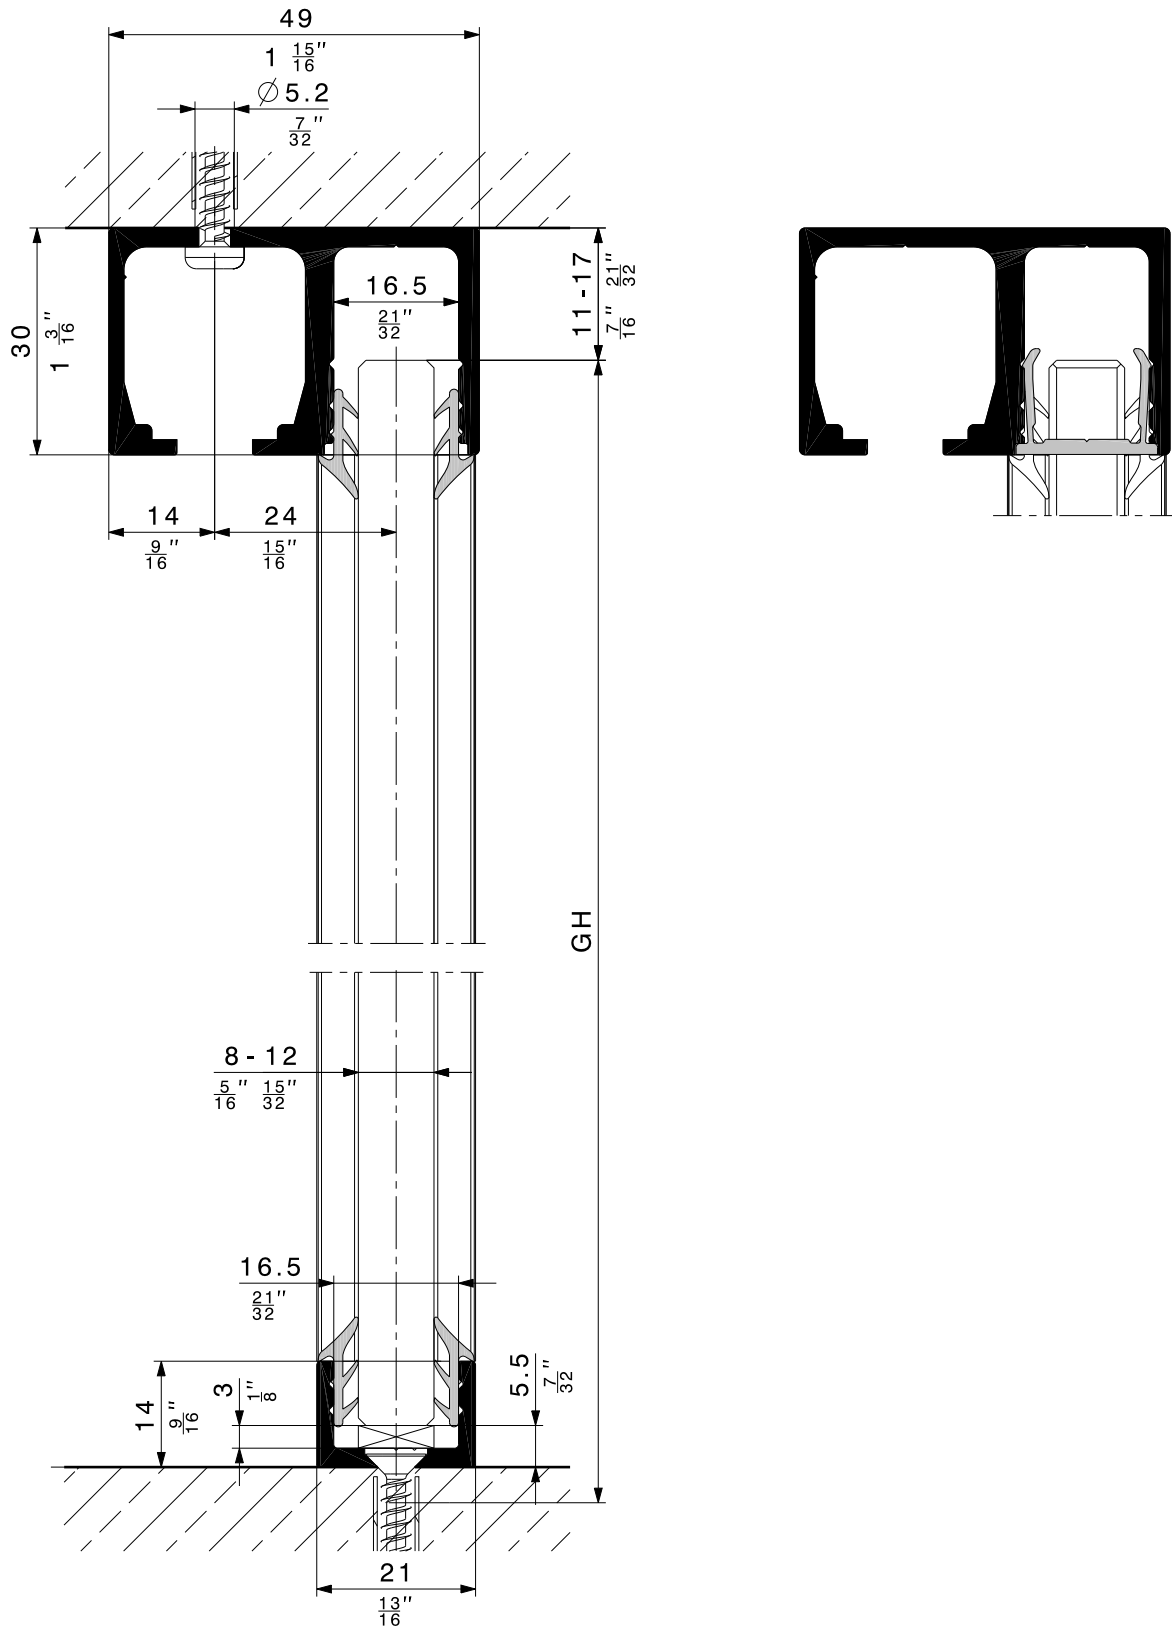

DE	Planung Festverglasung
FR	Planification glace fixe
EN	Planning fixed glass

## Hawa Junior 40 GP/GL

**DE Es gelten metrische Abmessungen – Abmessungen in Zollangaben sind nur zur Information.**  
**EN Metric Dimensions are valid - dimensions stated in inches are for information only.**