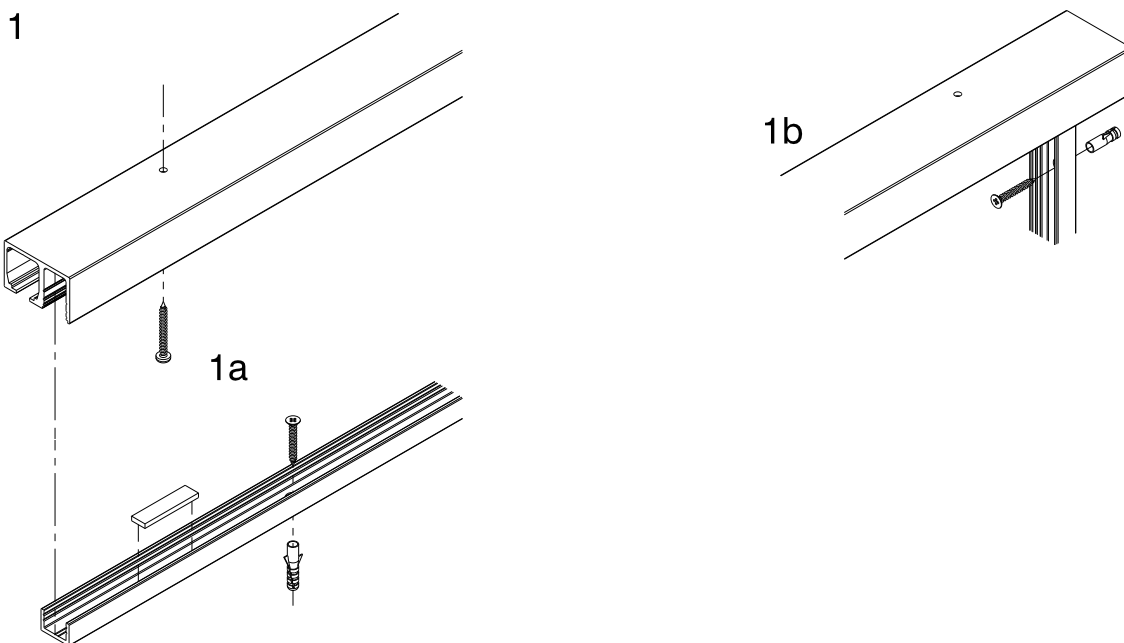

Hawa Junior 80 GP/GL

Hawa Junior 120 GP

DE Montage Festverglasung

FR Montage glace fixe

EN Mounting fixed glass

DE	Montage Vertikalprofil (optional)
FR	Montage Montage joint vertical (en option)
EN	Mounting vertical seal (optional)