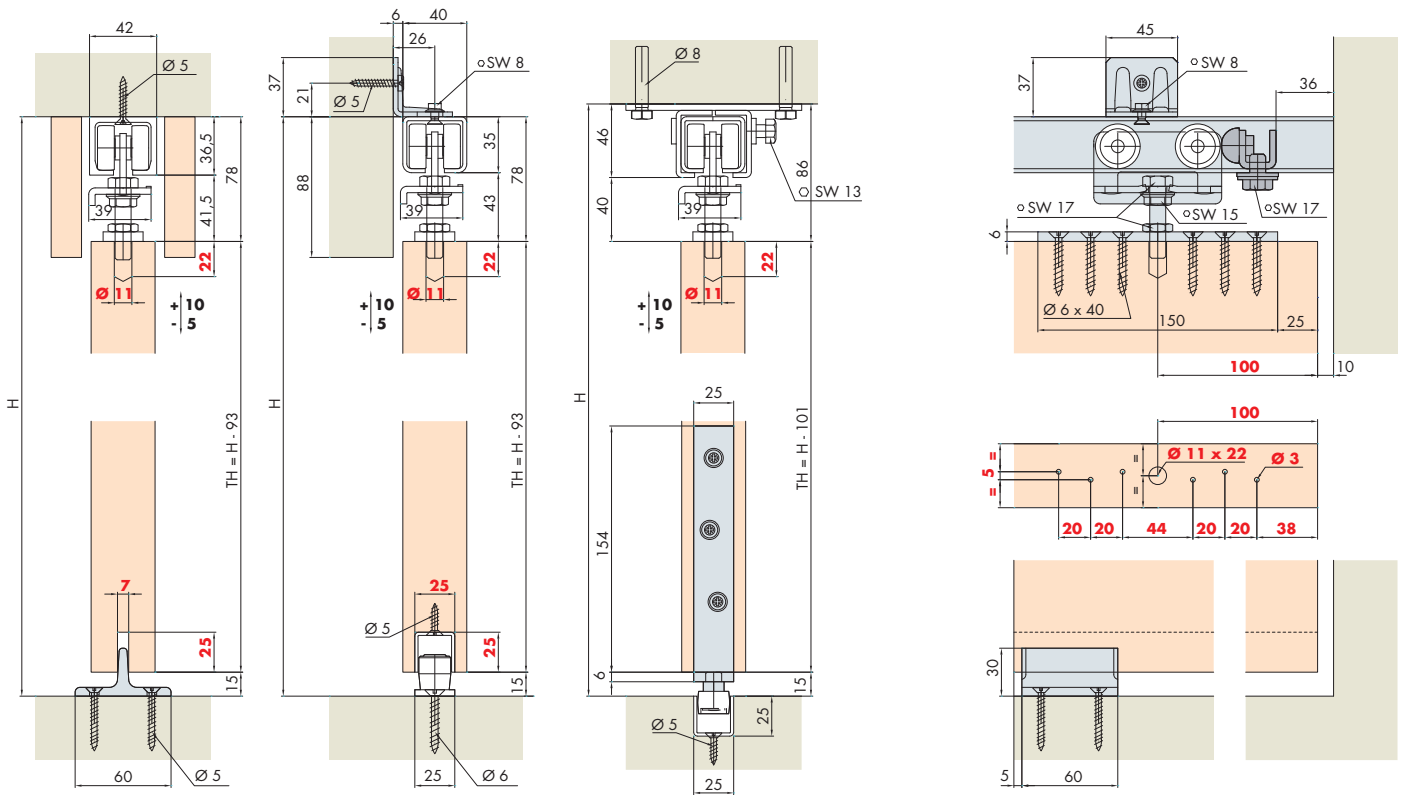

Einbaubeispiele | Mounting examples | Exemples de montage

300 H