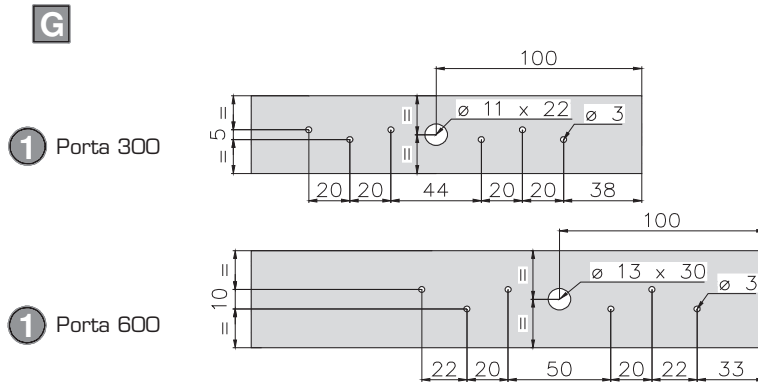

Optional | optional | optionnell