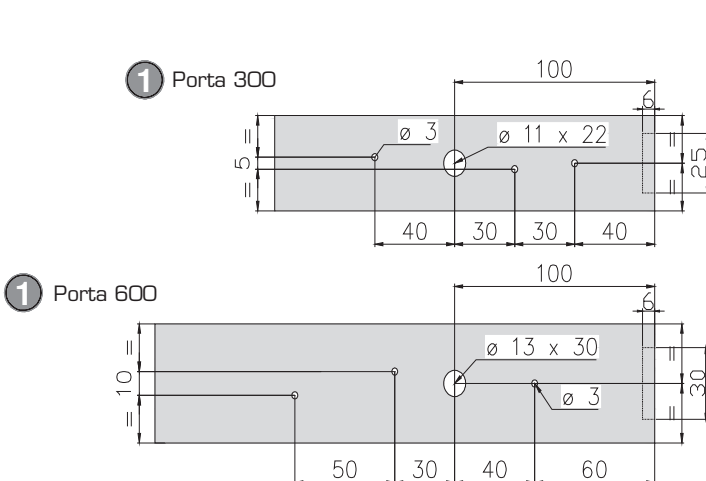

**D**

Porta 600

**1**

**2**

**E**

Optional | optional | optionell  
Porta 300

Optional | optional | optionell  
Porta 300 + Porta 600

Schiene | track | rail > 6000 mm

Optional | optional | optionell  
Porta 300 + Porta 600

Porta 300  
Art.No. 057.3005.172 VE=10

Porta 600  
Art.No. 059.3003.171

Optional | optional | optionnell

H

I

Art.No.  
 Porta 300: 058.3008.171  
 Porta 600: 059.3009.171