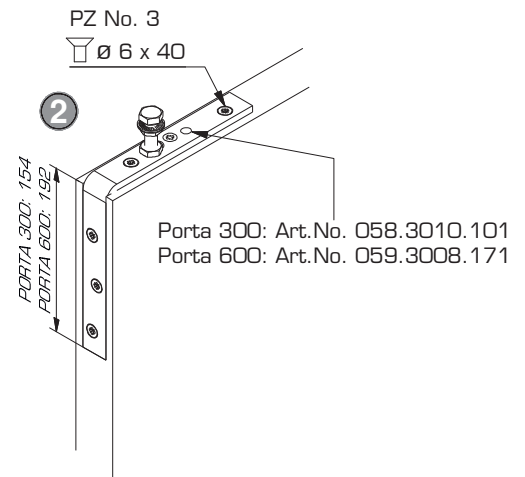

**D**

Porta 600

**1**

**2**

**E**

Optional | optional | optionell  
Porta 300

Optional | optional | optionell  
Porta 300 + Porta 600

Schiene | track | rail > 6000 mm

Optional | optional | optionell  
Porta 300 + Porta 600

Porta 300  
Art.No. 057.3005.172 VE=10

Porta 600  
Art.No. 059.3003.171

Optional | optional | optionnell

H

I

Art.No.  
 Porta 300: 058.3008.171  
 Porta 600: 059.3009.171