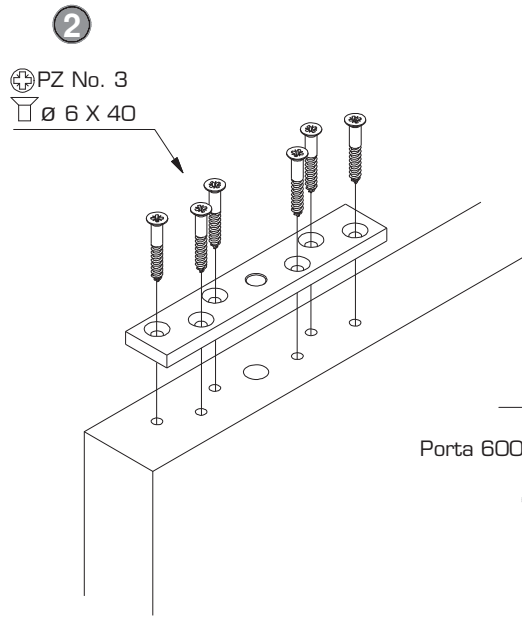

Optional | optional | optionnell