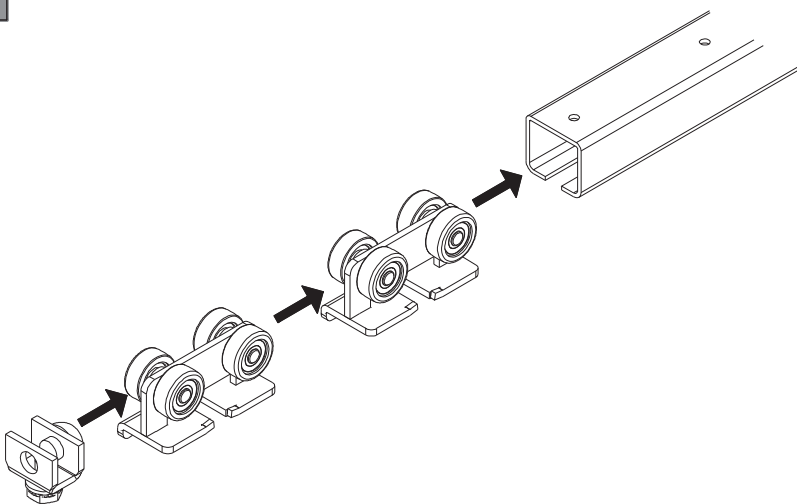

#### Verbindungs-Muffe inkl. 2 Arretierschrauben, Stahl verzinkt

Connecting sleeve incl. 2 locking bolts, zinc-coated steel

Embout de raccord 2 vis d'arrêt incluse, en acier galvanisé

6000 mm

059.3000.600

059.3002.171

059.3003.171

059.3001.171

**A**

**B**

**C**

**D**

Porta 300

**D**

Porta 600

**1**

**2**

**E**

Optional | optional | optionell  
Porta 300

Optional | optional | optionell  
Porta 300 + Porta 600

Schiene | track | rail > 6000 mm