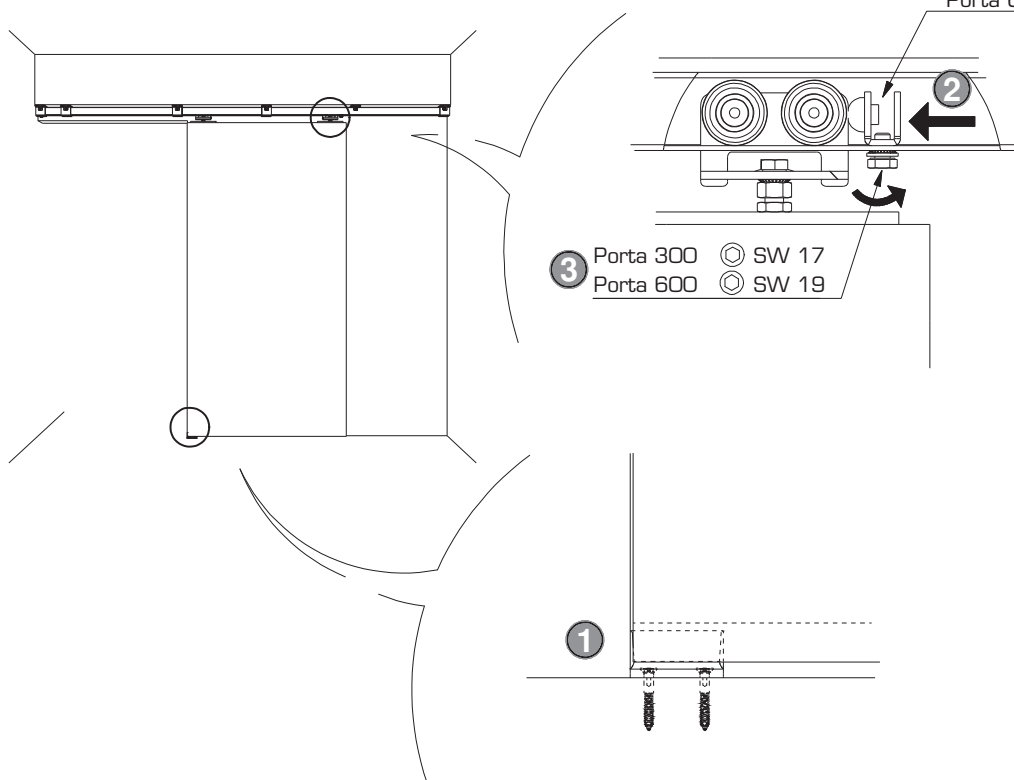

Art.No.
Porta 300: 058.3008.171
Porta 600: 059.3009.171