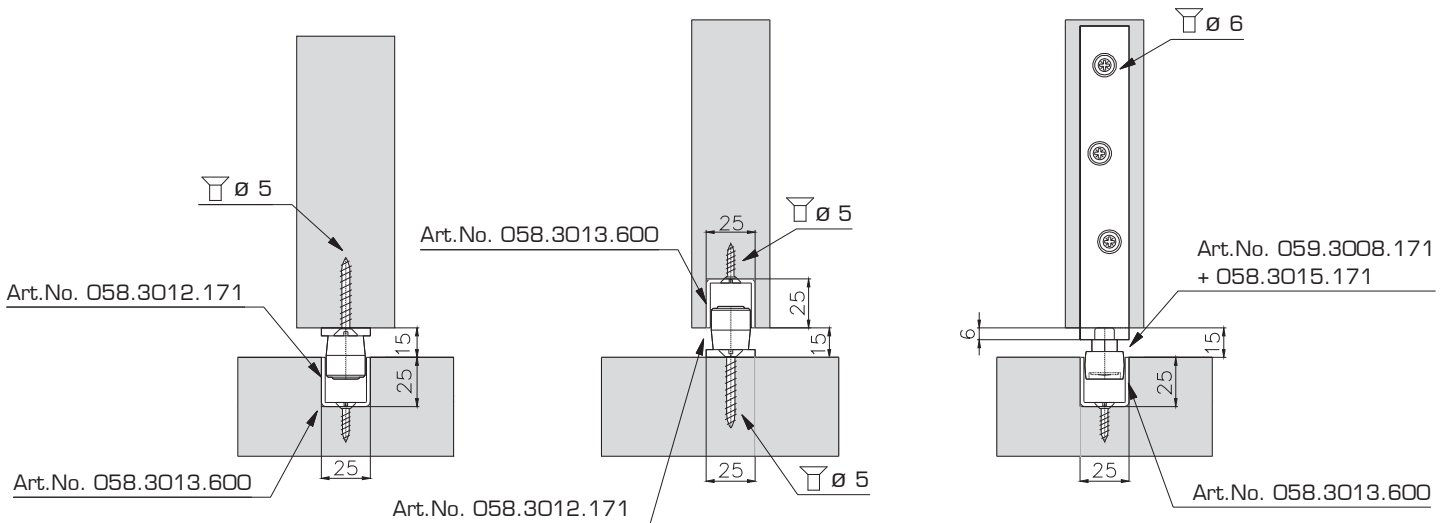

**D**

Porta 600

**1**

**2**

**E**

Optional | optional | optionell  
Porta 300

Optional | optional | optionell  
Porta 300 + Porta 600

Schiene | track | rail > 6000 mm

Optional | optional | optionell  
Porta 300 + Porta 600

Porta 300  
Art.No. 057.3005.172 VE=10

Porta 600  
Art.No. 059.3003.171

Optional | optional | optionnell

H

I

Art.No.  
 Porta 300: 058.3008.171  
 Porta 600: 059.3009.171

Einbaubeispiele | Mounting examples | Exemples de montage