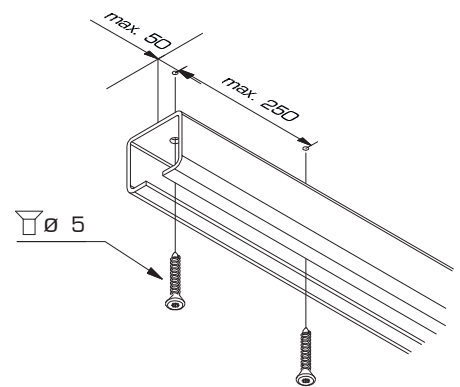

#### Verbindungs-Muffe inkl. 2 Arretierschrauben, Stahl verzinkt

Connecting sleeve incl. 2 locking bolts, zinc-coated steel

Embout de raccord 2 vis d'arrêt incluse, en acier galvanisé

6000 mm

059.3000.600

**D**

Porta 600

**1**

**2**

**E**

Optional | optional | optionell  
Porta 300

Optional | optional | optionell  
Porta 300 + Porta 600

Schiene | track | rail > 6000 mm