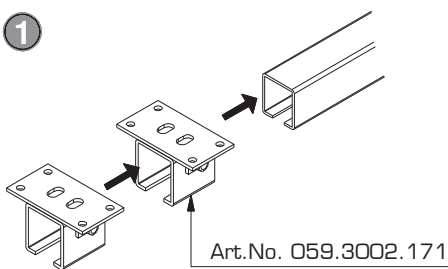

#### Verbindungs-Muffe inkl. 2 Arretierschrauben, Stahl verzinkt

Connecting sleeve incl. 2 locking bolts, zinc-coated steel

Embout de raccord 2 vis d'arrêt incluse, en acier galvanisé

6000 mm

059.3000.600

059.3002.171

059.3003.171

059.3001.171

**A**

**B**

**C**

**D**

Porta 300

**D**

Porta 600

**1**

**2**

**E**

Optional | optional | optionell  
Porta 300

Optional | optional | optionell  
Porta 300 + Porta 600

Schiene | track | rail > 6000 mm