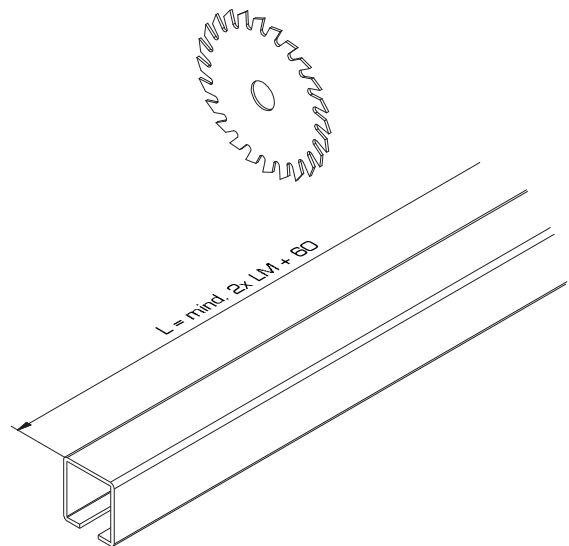

#### Verbindungs-Muffe inkl. 2 Arretierschrauben, Stahl verzinkt

Connecting sleeve incl. 2 locking bolts, zinc-coated steel

Embout de raccord 2 vis d'arrêt incluse, en acier galvanisé

6000 mm

059.3000.600

059.3002.171

059.3003.171

059.3001.171

**A**

**B**

**C**

**D**

Porta 300

**D**

Porta 600

**1**

**2**

**E**

Optional | optional | optionell  
Porta 300

Optional | optional | optionell  
Porta 300 + Porta 600

Schiene | track | rail > 6000 mm