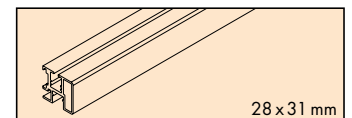

040.3119.600

Vertikalprofil, Alu eloxiert, seitlich zum Aufclipsen

Vertical profile, aluminium anodized, to clip on laterally

Profil vertical, en alu anodisé, à clipser latéralement

2500 mm

040.3064.250

3500 mm