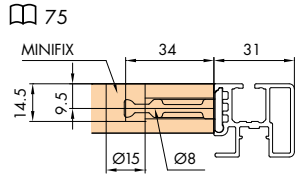

**System: Clip-Schiene 31/28 mm
für Holztüren bis 25 kg.
Designmix Inslide-Forslide**

System: Clip-on track 31/28 mm
for wooden doors up to 25 kg.
Design-mix Inslide-Forslide

Système: Rail à clipser 31/28 mm
pour portes en bois jusqu'à 25 kg.
Design mixte Inslide-Forslide

Variante/Option/Variante

Befestigung mit Verbindungsbolzen

Fixing with connecting bolt

Fixation avec goujon d'assemblage

Türgewichte
Door weights
Poids de portes

Garnituren / Sets / Garnitures

2 Türen Doors Portes		No. 040.3143.071	
	2x		2x
	2x		2x
	4x		4x
	2x		4x
	4x		22x
	4x		1x
	1x		