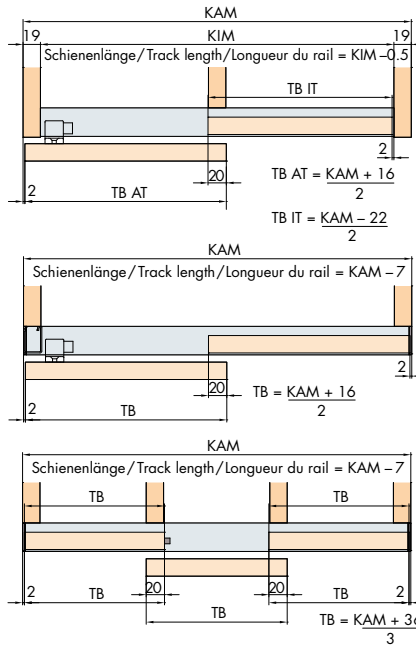

**System: Clip-Schiene 31/28 mm
für Holztüren bis 25 kg.
Designmix Inslide-Forslide**

System: Clip-on track 31/28 mm
for wooden doors up to 25 kg.
Design-mix Inslide-Forslide

Système: Rail à clipser 31/28 mm
pour portes en bois jusqu'à 25 kg.
Design mixte Inslide-Forslide

Variante/Option/Variante

Befestigung mit Verbindungsbolzen

Fixing with connecting bolt

Fixation avec goujon d'assemblage

Türgewichte
Door weights
Poids de portes

Garnituren / Sets / Garnitures

2 Türen Doors Portes		No. 040.3143.071	
	2x		2x
	2x		2x
	4x		4x
	2x		4x
	4x		22x
	4x		1x
	1x		