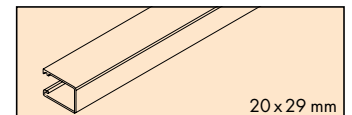

Vertikalprofil, Alu eloxiert, seitlich zum Aufclipsen

Vertical profile, aluminium anodized, to clip on laterally

Profil vertical, en alu anodisé, à clipser latéralement

2500 mm

040.3064.250

3500 mm

040.3064.350

6000 mm

040.3064.600