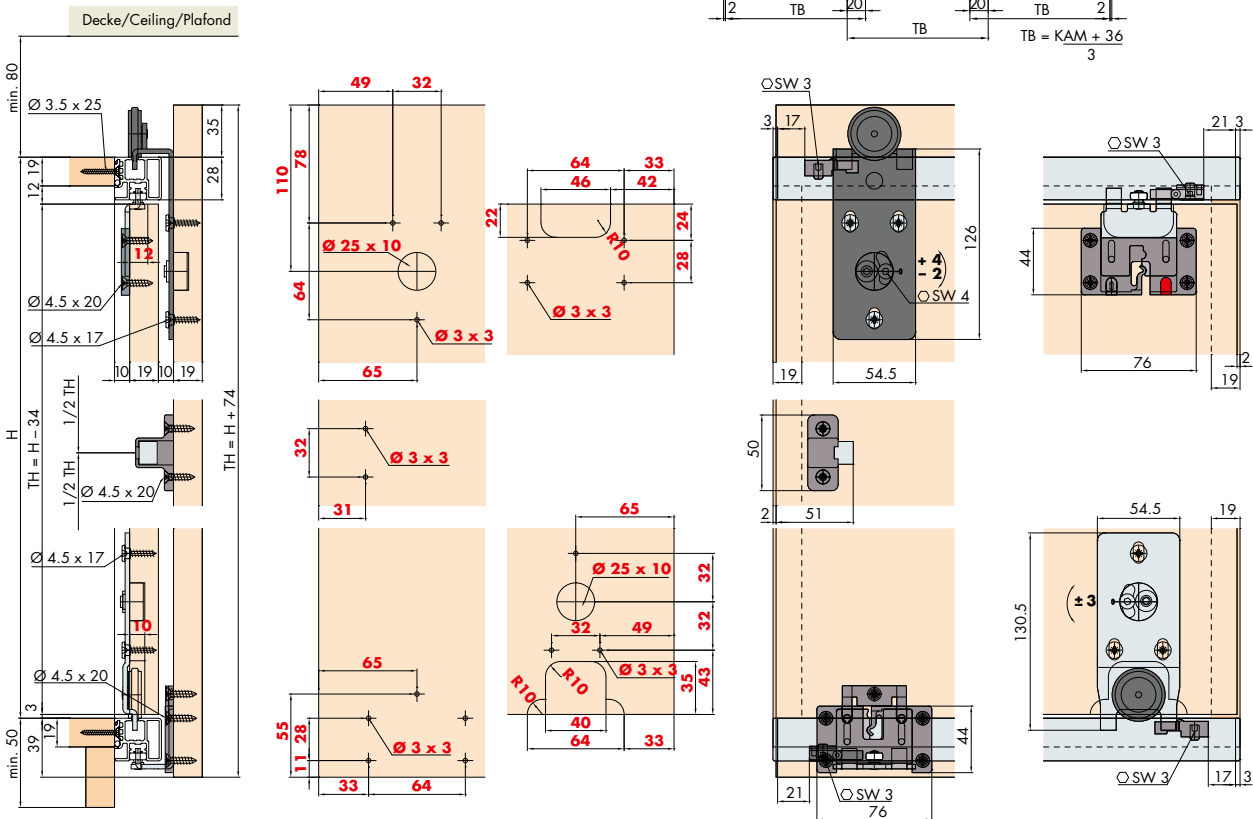

Einbaubeispiele / Mounting examples / Exemples de montage

Türbearbeitung = rote Zahlen / Door treatment = red numbers / Traitement de portes = numéros en rouge

Dämpfung optional / Soft closing optional / Amortissement facultatif 58/59