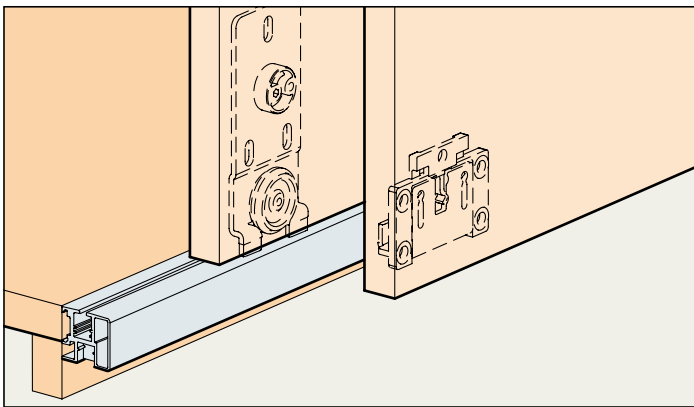

**System: Clip-Schiene 31/28 mm
für Holztüren bis 25 kg.
Designmix Inslide-Forslide**

System: Clip-on track 31/28 mm
for wooden doors up to 25 kg.
Design-mix Inslide-Forslide

Système: Rail à clipser 31/28 mm
pour portes en bois jusqu'à 25 kg.
Design mixte Inslide-Forslide