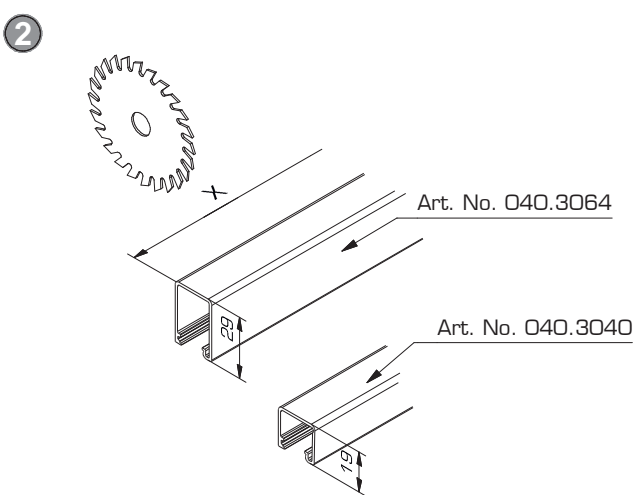

040.3090.051

Art.No. 040.3119

L = KAM - 7

L = KIM - 0.5

Optional | optional | optionnell
MINIFIX

Art.No. 744.0005.081
VE = 100

Art.No. 053.3111.003
VE = 100

*

		Bestellen / order / commander 2 Türen / 2 doors / 2 portes - 15 kg		Bestellen / order / commander 3 Türen / 3 doors / 3 portes - 25 kg	
Dämpfen in Schliessrichtung Soft closing function in closing direction Amortissement dans le sens de fermeture	min. 300	1 x 040.3147.071	1 x 040.3147.072	2x 040.3147.071	2x 040.3147.072
Dämpfen in Schliess- und Öffnungsrichtung Soft closing function in closing and opening direction Amortissement dans le sens de fermeture et d'ouverture	min. 540	2 x 040.3147.071	2 x 040.3147.072	2x 040.3147.071	2x 040.3147.072