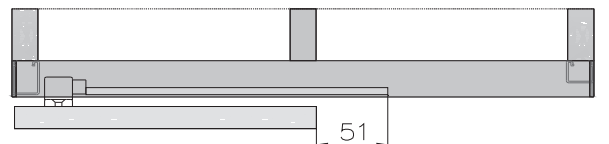

P

2 Türen / 2 doors / 2 portes