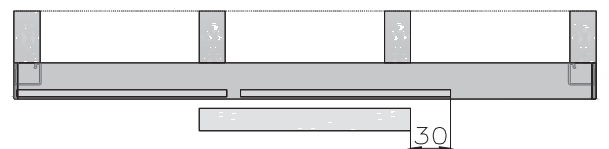

3 Türen / 3 doors / 3 portes