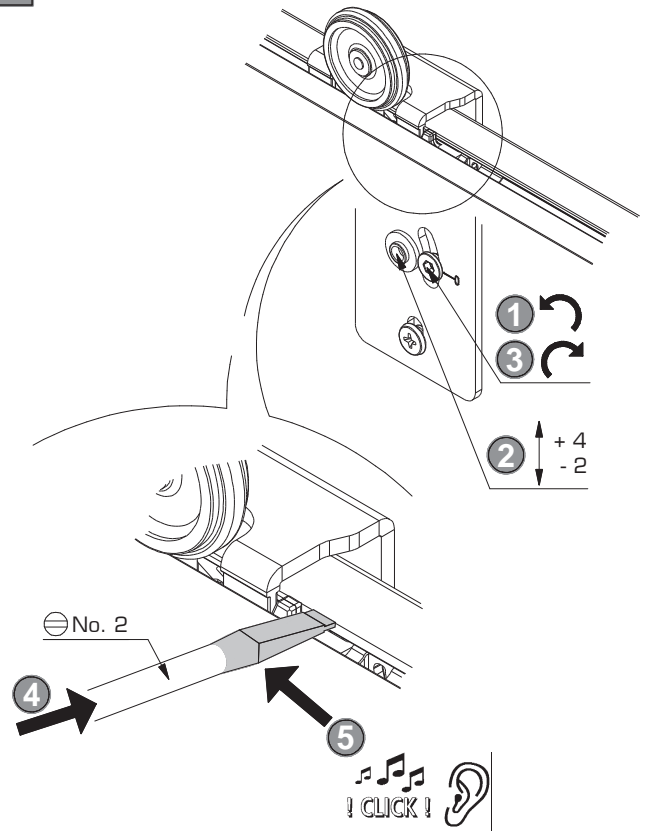

O

P

P

2 Türen / 2 doors / 2 portes

3 Türen / 3 doors / 3 portes