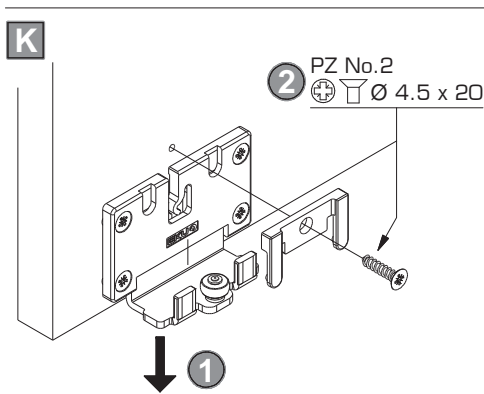

Kleblehre
Template
Calibre
040.3020.071

Penloc GTI
098.0026.000