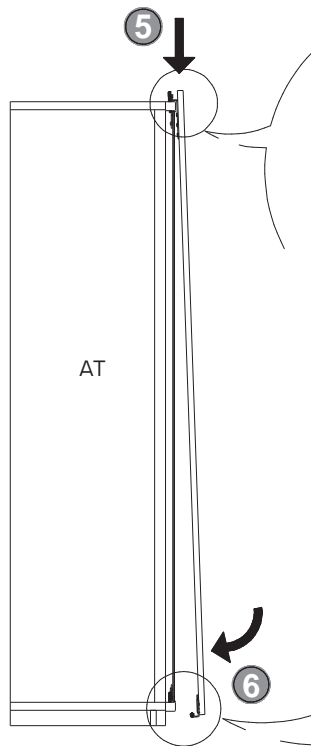

H/KAM/KIM 2

Kleblehre
Template
Calibre
040.3020.071

Penloc GTI
098.0026.000

L 1

2

N

Türe / door / porte

2 Türen / 2 doors / 2 portes