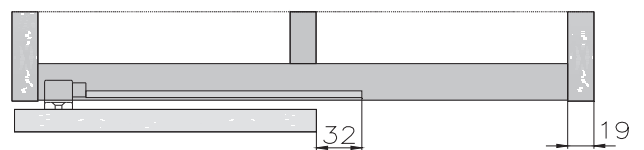

P

2 Türen / 2 doors / 2 portes