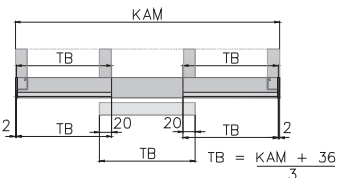

H/KAM/KIM 2