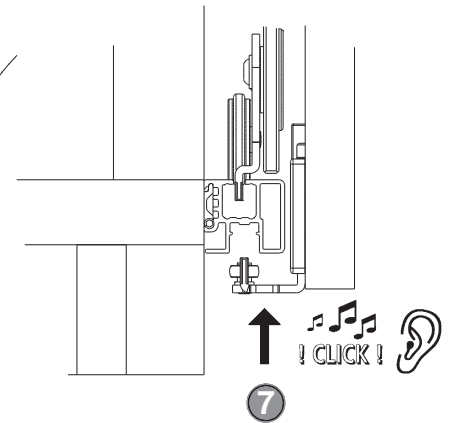

H/KAM/KIM 2

Kleblehre
Template
Calibre
040.3020.071

Penloc GTI
098.0026.000

L 1

2

N

Türe / door / porte

2 Türen / 2 doors / 2 portes