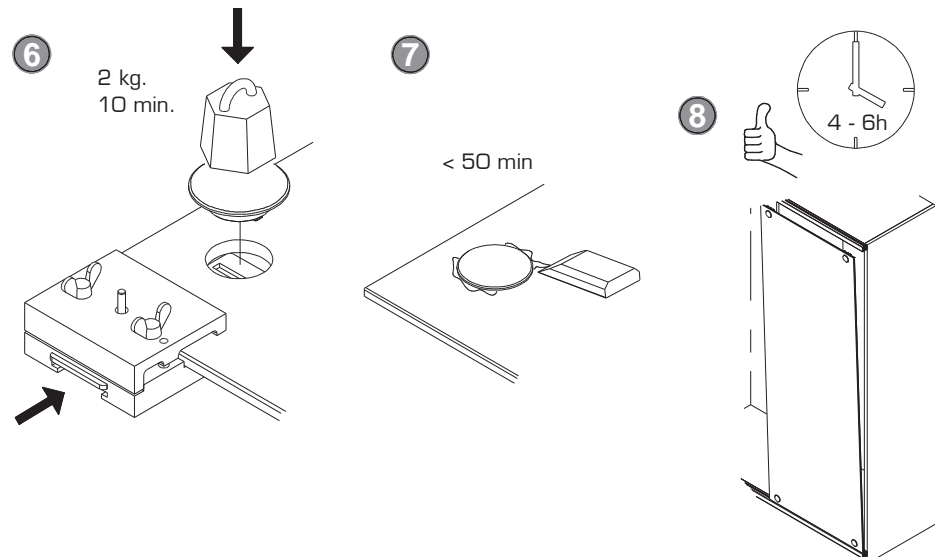

Kleblehre
Template
Calibre
040.3020.071

Penloc GTI
098.0026.000