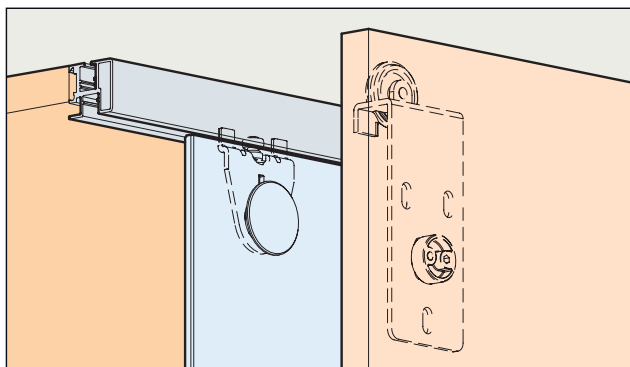

Montageanleitung Mounting instructions Instructions de montage

Türgewichte
Door weights
Poids de portes 70

Garnituren / Sets / Garnitures

2 Türen Doors Portes		No. 040.3144.071		3 Türen Doors Portes		No. 040.3144.072	
	2x		2x		4x		4x
	2x		2x		2x		2x
	4x		4x		4x		2x
	4x		4x		4x		4x
	22x		1x		36x		1x
	1x		1x		1x		1x

Zubehör / Accessories / Accessoires

Lauf- und Führungsschiene, Alu eloxiert, zum Aufclipsen

Running and track guide, aluminium anodized, to clip on
Rail de roulement et de guidage, en alu anodisé, à clipsage