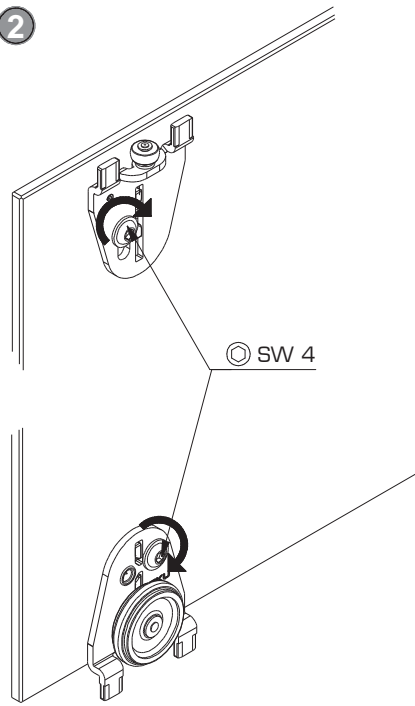

H/KAM/KIM 2

Kleblehre
Template
Calibre
040.3020.071

Penloc GTI
098.0026.000

L 1

2

N

Türe / door / porte

2 Türen / 2 doors / 2 portes