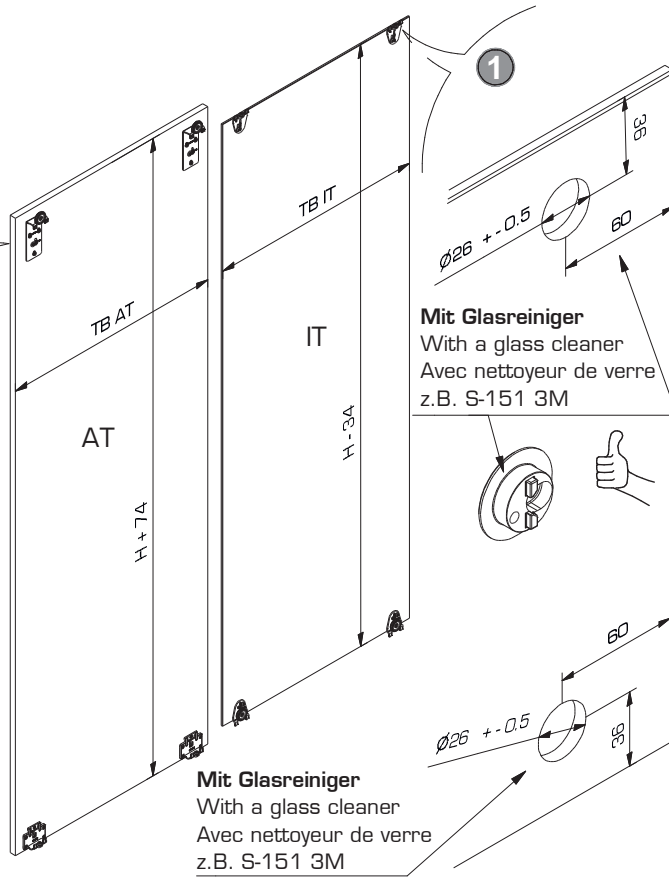

040.3090.051

Art.No. 040.3119

L = KAM - 7

L = KIM - 0.5

Optional | optional | optionnell
MINIFIX

Art.No. 744.0005.081
VE = 100

Art.No. 053.3111.003
VE = 100

*

		Bestellen / order / commander 2 Türen / 2 doors / 2 portes - 15 kg		Bestellen / order / commander 3 Türen / 3 doors / 3 portes - 25 kg	
Dämpfen in Schliessrichtung Soft closing function in closing direction Amortissement dans le sens de fermeture	min. 300	1 x 040.3147.071	1 x 040.3147.072	2x 040.3147.071	2x 040.3147.072
Dämpfen in Schliess- und Öffnungsrichtung Soft closing function in closing and opening direction Amortissement dans le sens de fermeture et d'ouverture	min. 540	2 x 040.3147.071	2 x 040.3147.072	2x 040.3147.071	2x 040.3147.072