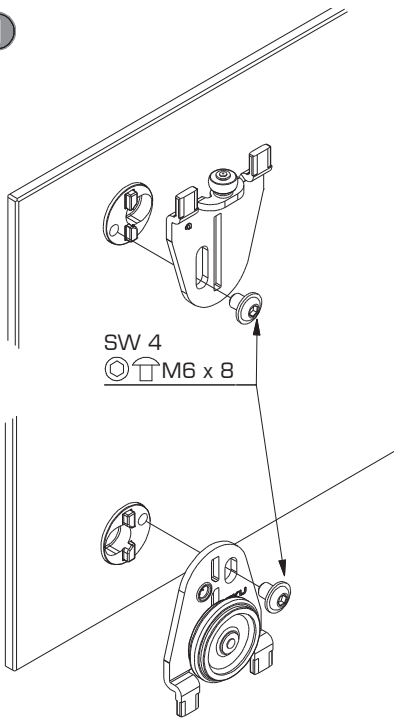

H/KAM/KIM 2

Kleblehre
Template
Calibre
040.3020.071

Penloc GTI
098.0026.000

L 1

2

N

Türe / door / porte

2 Türen / 2 doors / 2 portes