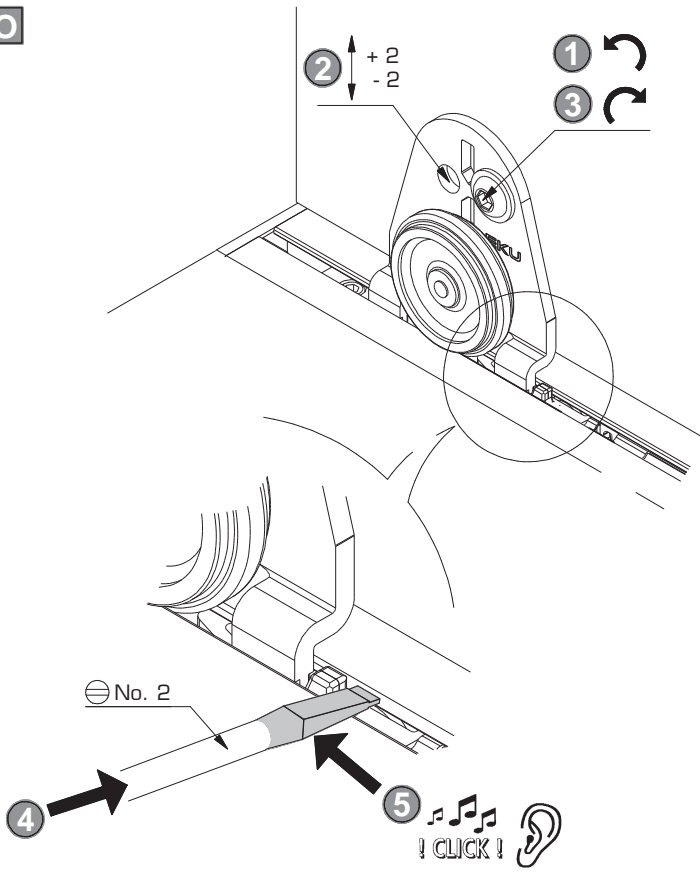

O

P

P

2 Türen / 2 doors / 2 portes

3 Türen / 3 doors / 3 portes