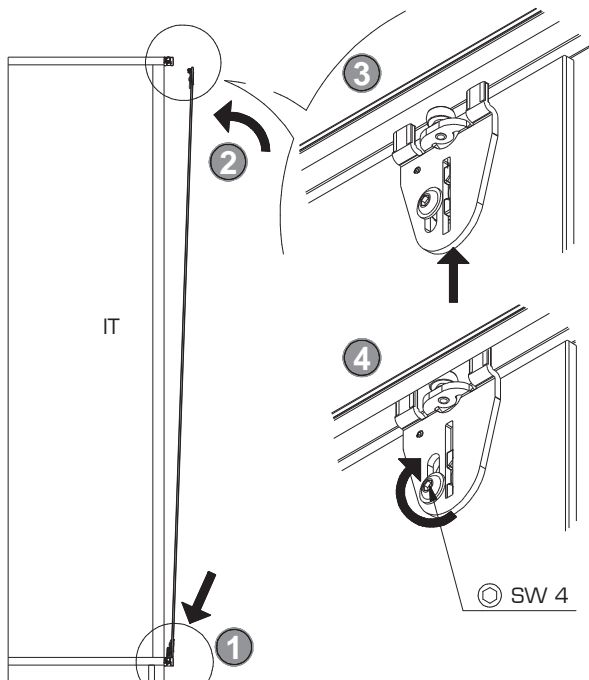

H/KAM/KIM 2

Kleblehre
Template
Calibre
040.3020.071

Penloc GTI
098.0026.000

L 1

2

N

Türe / door / porte

2 Türen / 2 doors / 2 portes