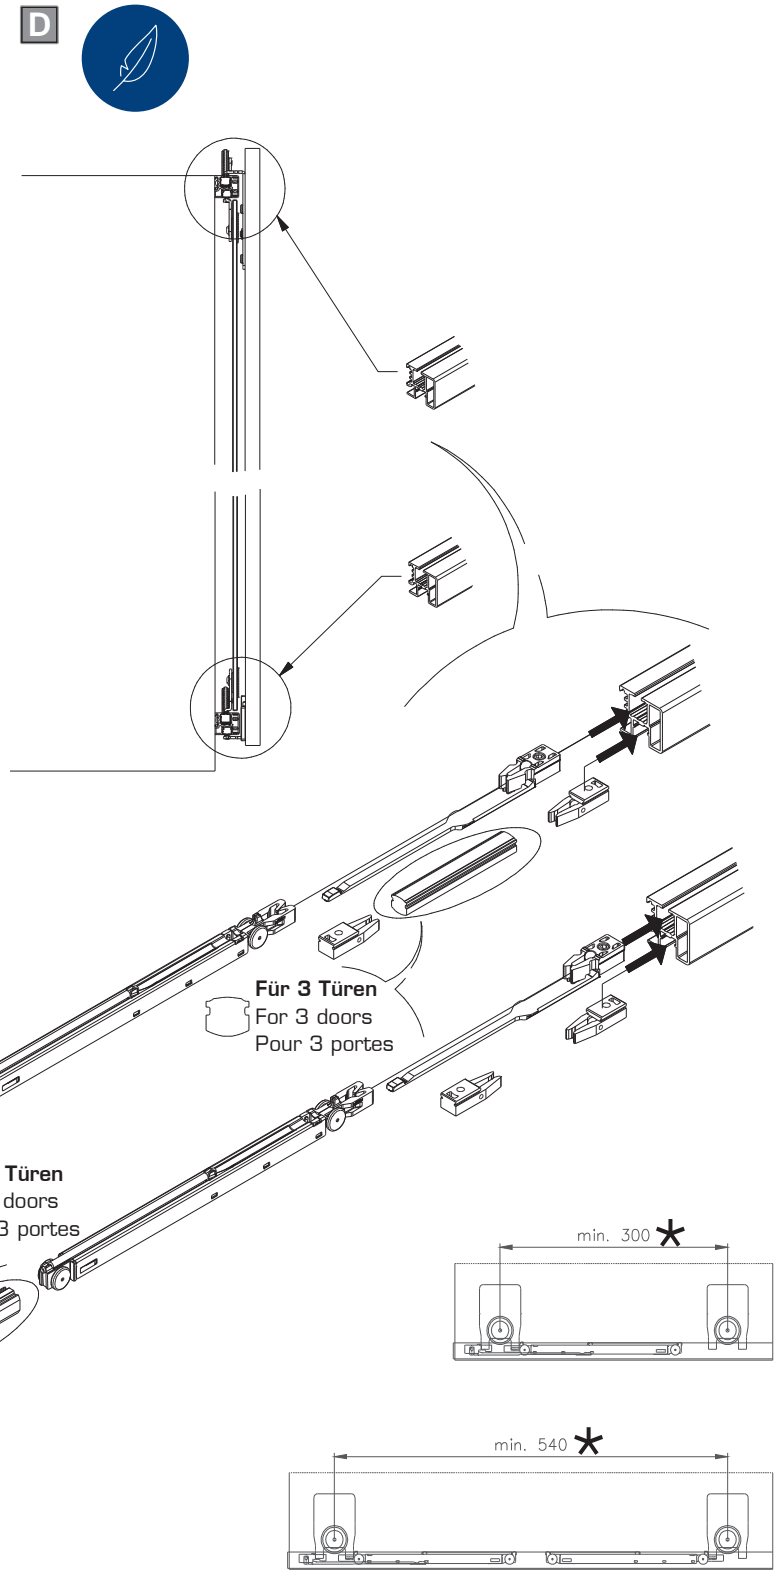

040.3090.051

Art.No. 040.3119

L = KAM - 7

L = KIM - 0.5

Optional | optional | optionnell
MINIFIX

Art.No. 744.0005.081
VE = 100

Art.No. 053.3111.003
VE = 100

*