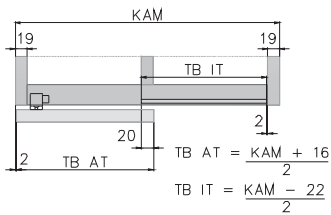

H/KAM/KIM 2