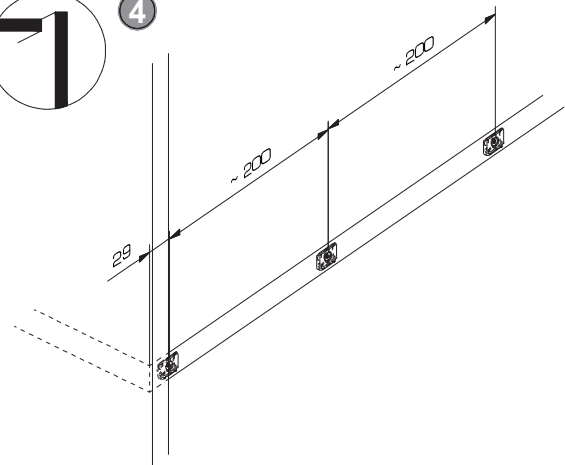

L = KAM - 7

L = KIM - 0.5

Optional | optional | optionnell
MINIFIX

Art.No. 744.0005.081
VE = 100

Art.No. 053.3111.003
VE = 100