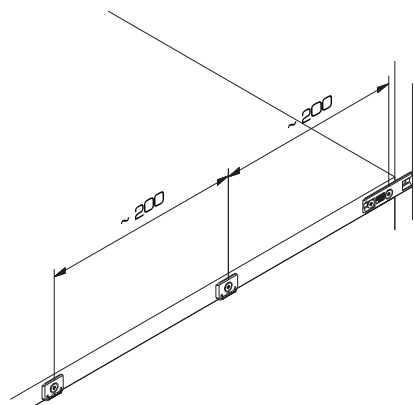

L = KAM - 7

L = KIM - 0.5

Optional | optional | optionnell
MINIFIX

Art.No. 744.0005.081
VE = 100

Art.No. 053.3111.003
VE = 100