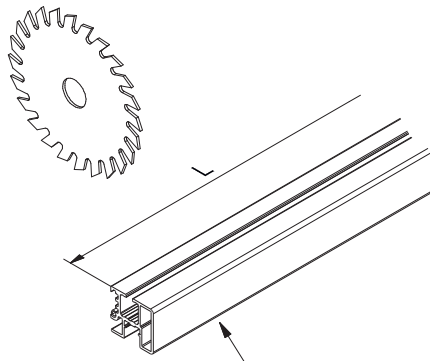

Art.No. 040.3119

L = KAM - 7

L = KIM - 0.5