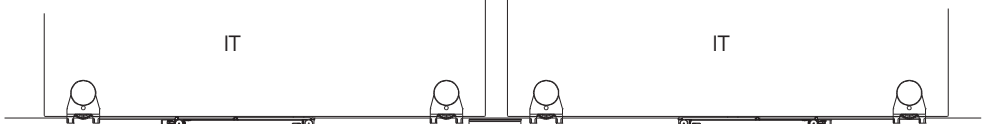

2 Türen / 2 doors / 2 portes

3 Türen / 3 doors / 3 portes