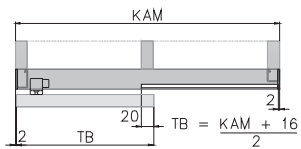

H/KAM/KIM 2