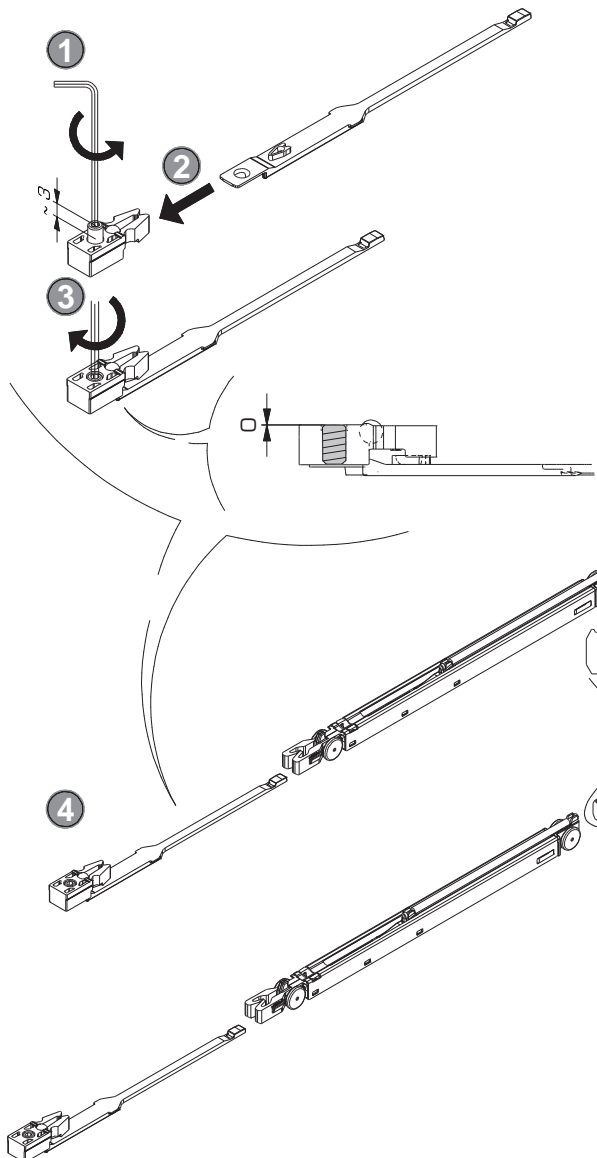

040.3090.051

Art.No. 040.3119

L = KAM - 7

L = KIM - 0.5

Optional | optional | optionnell
MINIFIX

Art.No. 744.0005.081
VE = 100

Art.No. 053.3111.003
VE = 100

*