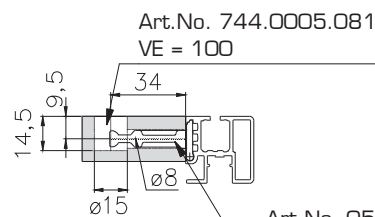

040.3090.051

Art.No. 040.3119

L = KAM - 7

L = KIM - 0.5

Optional | optional | optionnell
MINIFIX

Art.No. 744.0005.081
VE = 100

Art.No. 053.3111.003
VE = 100

*

		Bestellen / order / commander 2 Türen / 2 doors / 2 portes - 15 kg		Bestellen / order / commander 3 Türen / 3 doors / 3 portes - 25 kg	
Dämpfen in Schliessrichtung Soft closing function in closing direction Amortissement dans le sens de fermeture	min. 300	1 x 040.3147.071	1 x 040.3147.072	2x 040.3147.071	2x 040.3147.072
Dämpfen in Schliess- und Öffnungsrichtung Soft closing function in closing and opening direction Amortissement dans le sens de fermeture et d'ouverture	min. 540	2 x 040.3147.071	2 x 040.3147.072	2x 040.3147.071	2x 040.3147.072