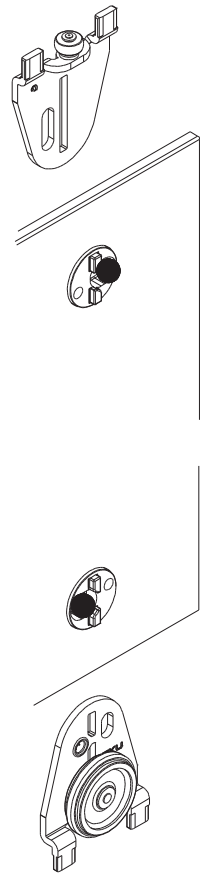

H/KAM/KIM 2

Kleblehre
Template
Calibre
040.3020.071

Penloc GTI
098.0026.000