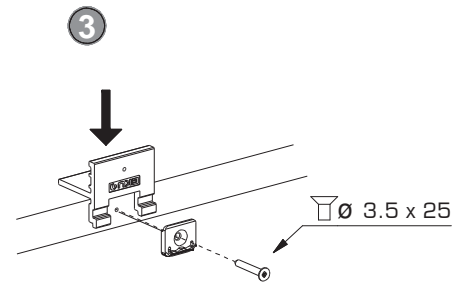

L = KAM - 7

L = KIM - 0.5

Optional | optional | optionnell
MINIFIX

Art.No. 744.0005.081
VE = 100

Art.No. 053.3111.003
VE = 100