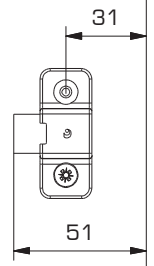

H/KAM/KIM 2

Kleblehre
Template
Calibre
040.3020.071

Penloc GTI
098.0026.000

L 1

2

N

Türe / door / porte

2 Türen / 2 doors / 2 portes

3 Türen / 3 doors / 3 portes

O

P

P

2 Türen / 2 doors / 2 portes

3 Türen / 3 doors / 3 portes

Q Türdemontage | Door dismounting | Demontage de la porte

Einbaubeispiele / Mounting examples / Exemples de montage