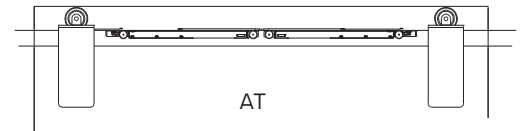

Türe / door / porte