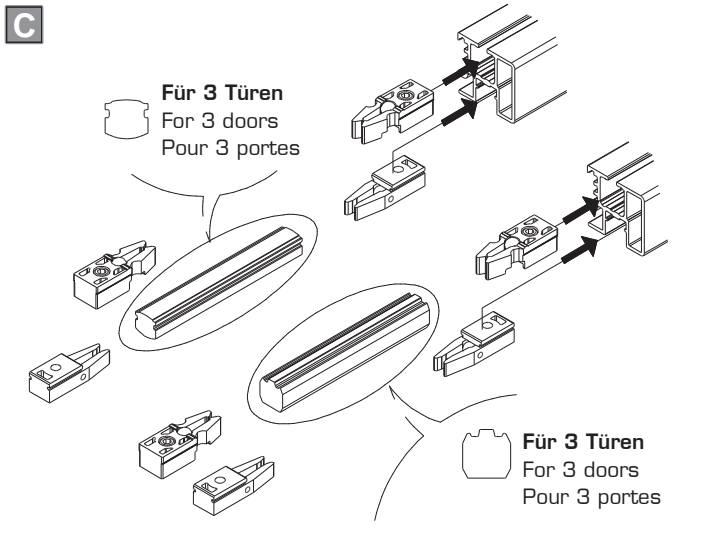

040.3090.051

Art.No. 040.3119

L = KAM - 7

L = KIM - 0.5

Optional | optional | optionnell
MINIFIX

Art.No. 744.0005.081
VE = 100

Art.No. 053.3111.003
VE = 100

*

		Bestellen / order / commander 2 Türen / 2 doors / 2 portes - 15 kg		Bestellen / order / commander 3 Türen / 3 doors / 3 portes - 25 kg	
Dämpfen in Schliessrichtung Soft closing function in closing direction Amortissement dans le sens de fermeture	min. 300	1 x 040.3147.071	1 x 040.3147.072	2x 040.3147.071	2x 040.3147.072
Dämpfen in Schliess- und Öffnungsrichtung Soft closing function in closing and opening direction Amortissement dans le sens de fermeture et d'ouverture	min. 540	2 x 040.3147.071	2 x 040.3147.072	2x 040.3147.071	2x 040.3147.072