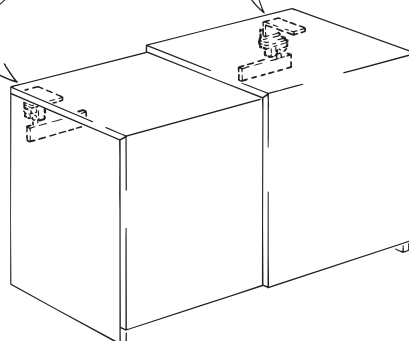

# Montageanleitung Mounting instructions Instructions de montage

Dämpfeinzug | Soft close | Amortissement

**Montage Mitnehmer**  
Mounting door attachment  
Montage d'entraîneurs

	<b>Hawa Combino L 40 H</b>			
--	--------------------------------	--	--	--

**Montage Dämpfung**  
Mounting soft closing  
Montage d'amortissement

**Montage Dämpfung**  
Mounting soft closing  
Montage d'amortissement

**Hawa Combino L 40 H**  
Siehe Montageanleitung  
See mounting instructions  
Voir instructions de montage  
No. 788.2000.167