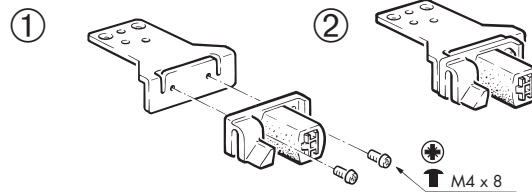

# Montageanleitung Mounting instructions Instructions de montage

Dämpfeinzug | Soft close | Amortissement

**Montage Mitnehmer**  
Mounting door attachment  
Montage d'entraîneurs

	<b>Hawa Combino L 40 H</b>			
--	--------------------------------	--	--	--

**Montage Dämpfung**  
Mounting soft closing  
Montage d'amortissement

**Montage Dämpfung**  
Mounting soft closing  
Montage d'amortissement

**Hawa Combino L 40 H**  
Siehe Montageanleitung  
See mounting instructions  
Voir instructions de montage  
No. 788.2000.167