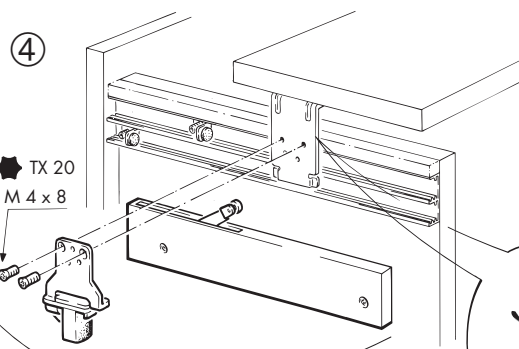

# Montageanleitung Mounting instructions Instructions de montage

Dämpfeinzug | Soft close | Amortissement

**Montage Mitnehmer**  
Mounting door attachment  
Montage d'entraîneurs

	<b>Hawa Combino L 40 H</b>			
--	--------------------------------	--	--	--

**Montage Dämpfung**  
Mounting soft closing  
Montage d'amortissement

**Montage Dämpfung**  
Mounting soft closing  
Montage d'amortissement

**Hawa Combino L 40 H**  
Siehe Montageanleitung  
See mounting instructions  
Voir instructions de montage  
No. 788.2000.167