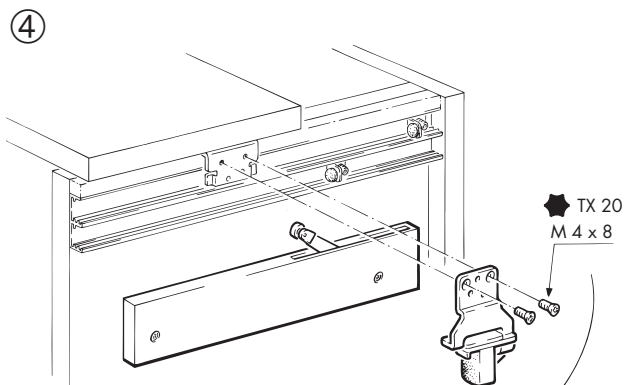

# Montageanleitung Mounting instructions Instructions de montage

Dämpfeinzug | Soft close | Amortissement

**Montage Mitnehmer**  
Mounting door attachment  
Montage d'entraîneurs

	<b>Hawa Combino L 40 H</b>			
--	--------------------------------	--	--	--

**Montage Dämpfung**  
Mounting soft closing  
Montage d'amortissement

**Montage Dämpfung**  
Mounting soft closing  
Montage d'amortissement

**Hawa Combino L 40 H**  
Siehe Montageanleitung  
See mounting instructions  
Voir instructions de montage  
No. 788.2000.167