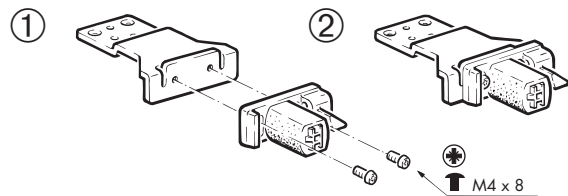

# Montageanleitung Mounting instructions Instructions de montage

Dämpfeinzug | Soft close | Amortissement

**Montage Mitnehmer**  
Mounting door attachment  
Montage d'entraîneurs

	<b>Hawa Combino L 40 H</b>			
--	--------------------------------	--	--	--

**Montage Dämpfung**  
Mounting soft closing  
Montage d'amortissement

**Montage Dämpfung**  
Mounting soft closing  
Montage d'amortissement

**Hawa Combino L 40 H**  
Siehe Montageanleitung  
See mounting instructions  
Voir instructions de montage  
No. 788.2000.167