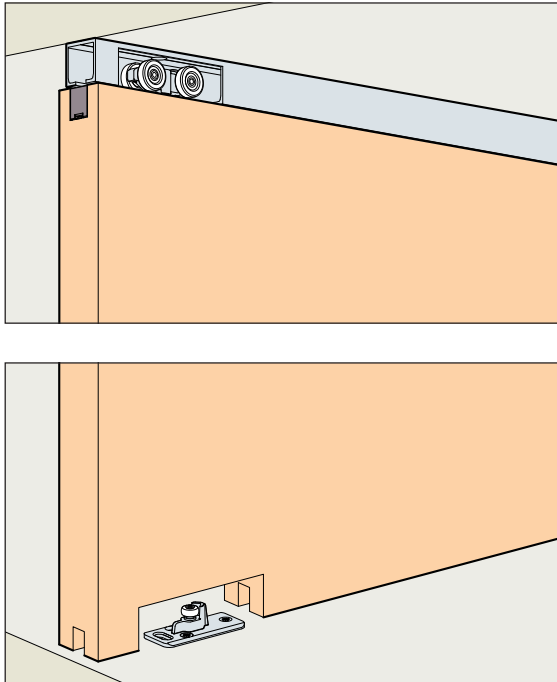

Montageanleitung  
 Mounting instructions  
 Instructions de montage

**Hawa** **Porta** 60/100 HM/HMD

**Hawa** **Divido** 100 HM

**Hawa** **Porta** 60/100 HM

**Hawa** **Divido** 100 HM

<b>1</b> Türe Door Porte	<b>60 No. 057.3133.072</b> <b>100 No. 057.3133.071</b>
2x	2x
2x	2x
1x	

**Hawa** **Porta** 60 HM

<b>1</b> Türe Door Porte	<b>No. 057.3134.071</b>
2x	2x
2x	2x
1x	

**Hawa** **Porta** 100 HM

<b>1</b> Türe Door Porte	<b>No. 057.3135.071</b>
2x	2x
2x	1x
1x	

Alu  
Aluminium  
Alu  
2000x30x31 mm

Alu eloxiert  
Aluminium anodized  
Alu anodisé  
2000x30x31 mm

**Hawa** **Porta** 60/100 HMD

<b>1</b> Türe Door Porte	<b>60 No. 057.3133.072</b> <b>100 No. 057.3133.071</b>
2x	2x
2x	2x
1x	

**Hawa** **Porta** 60 HMD