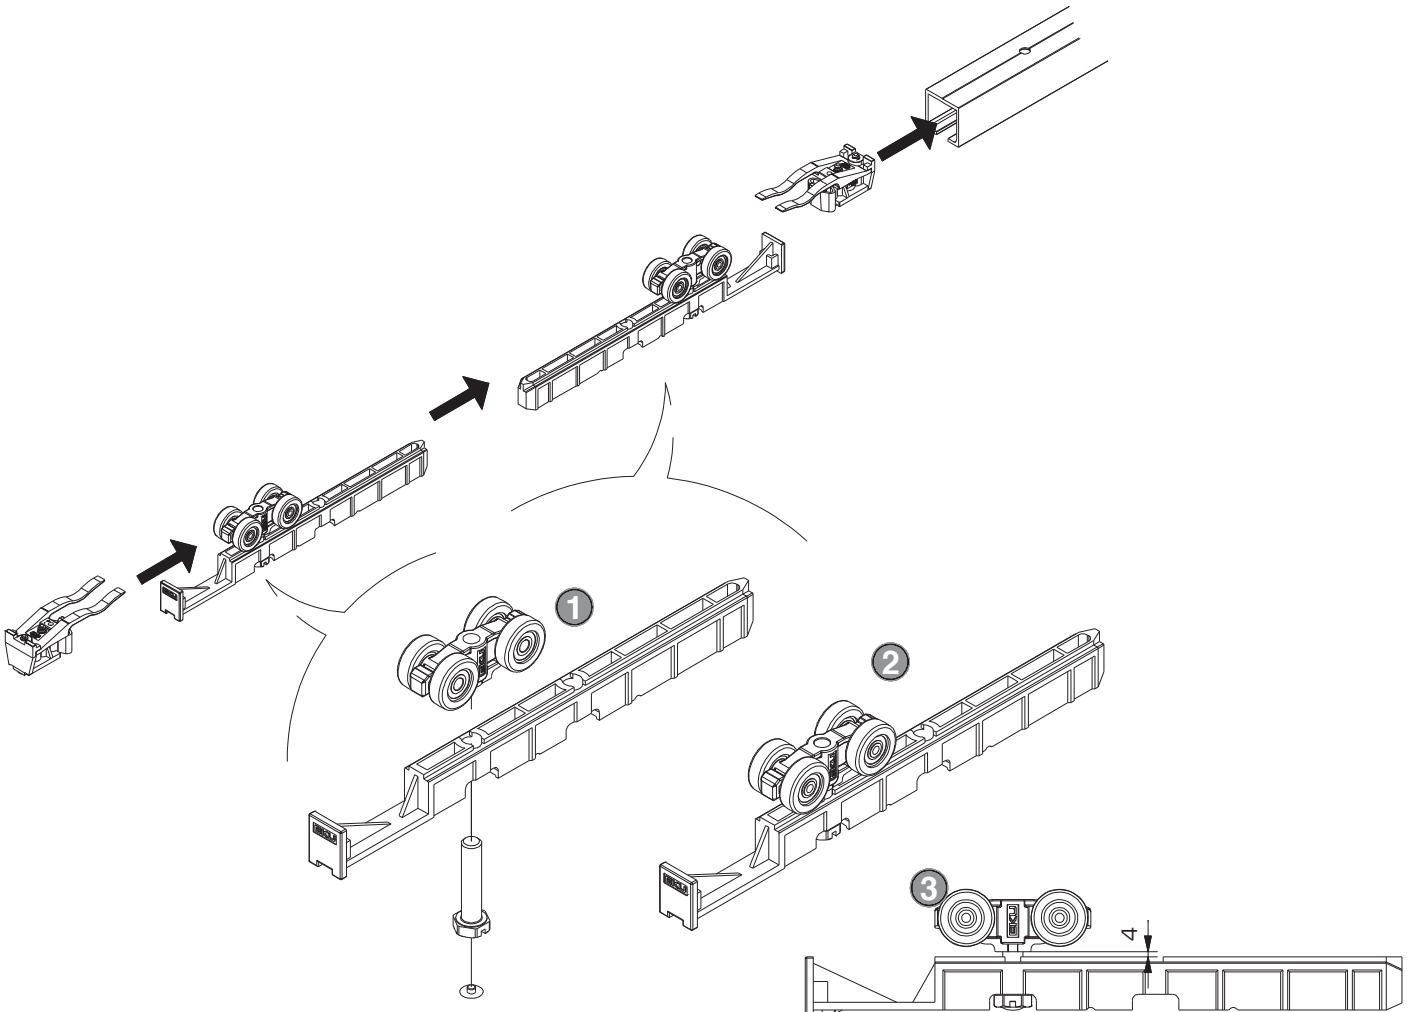

A

B 1

**Siehe Montageanleitung**  
See mounting instructions  
Voir instructions de montage  
No. 788.2000.221

B 2

**Optional** | optional | optionnell  
Porta 60/100 HMD

C

**D** Optional | optional | optionnell  
 Hawa Porta 60/100 HMD  
 mit Endkappen, Kunststoff | with end cap, plastic | avec jeu d'embouts, plastique