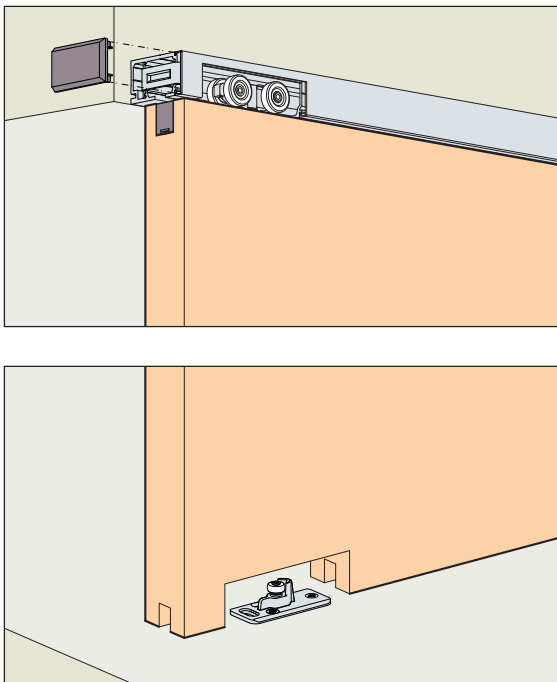

**Hawa** **Porta** 60 HM

<b>1</b> Türe Door Porte	<b>No. 057.3134.071</b>
2x	2x
2x	2x
1x	

**Hawa** **Porta** 100 HM

<b>1</b> Türe Door Porte	<b>No. 057.3135.071</b>
2x	2x
2x	1x
1x	

Alu  
Aluminium  
Alu  
2000x30x31 mm

Alu eloxiert  
Aluminium anodized  
Alu anodisé  
2000x30x31 mm

**Hawa** **Porta** 60/100 HMD

<b>1</b> Türe Door Porte	<b>60 No. 057.3133.072</b> <b>100 No. 057.3133.071</b>
2x	2x
2x	2x
1x	

**Hawa** **Porta** 60 HMD