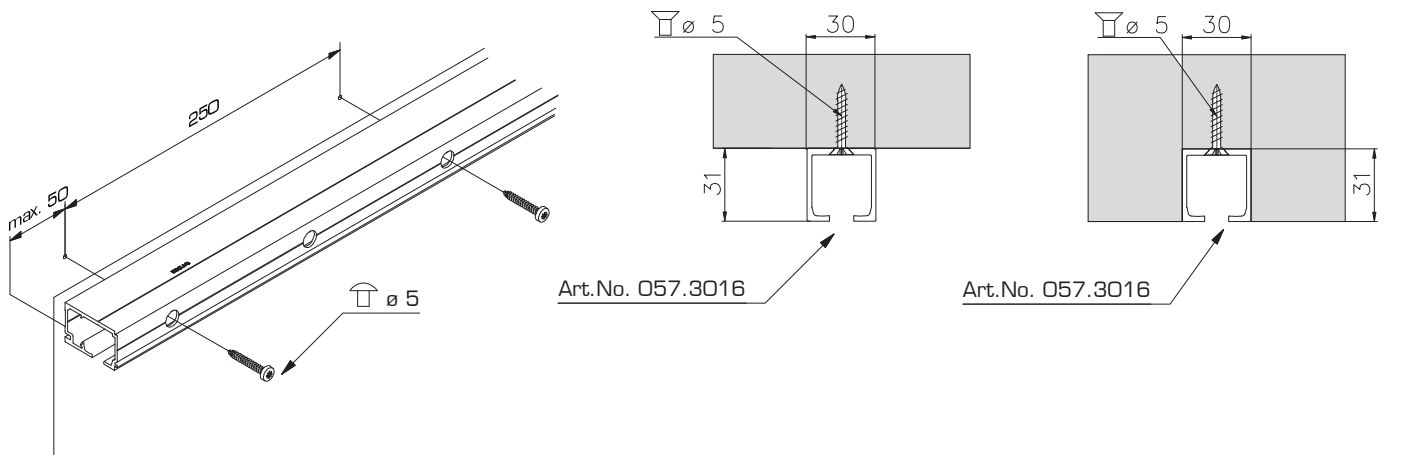

D Optional | optional | optionnell
Hawa Porta 60/100 HMD
mit Endkappen, Kunststoff | with end cap, plastic | avec jeu d'embouts, plastique

E

F