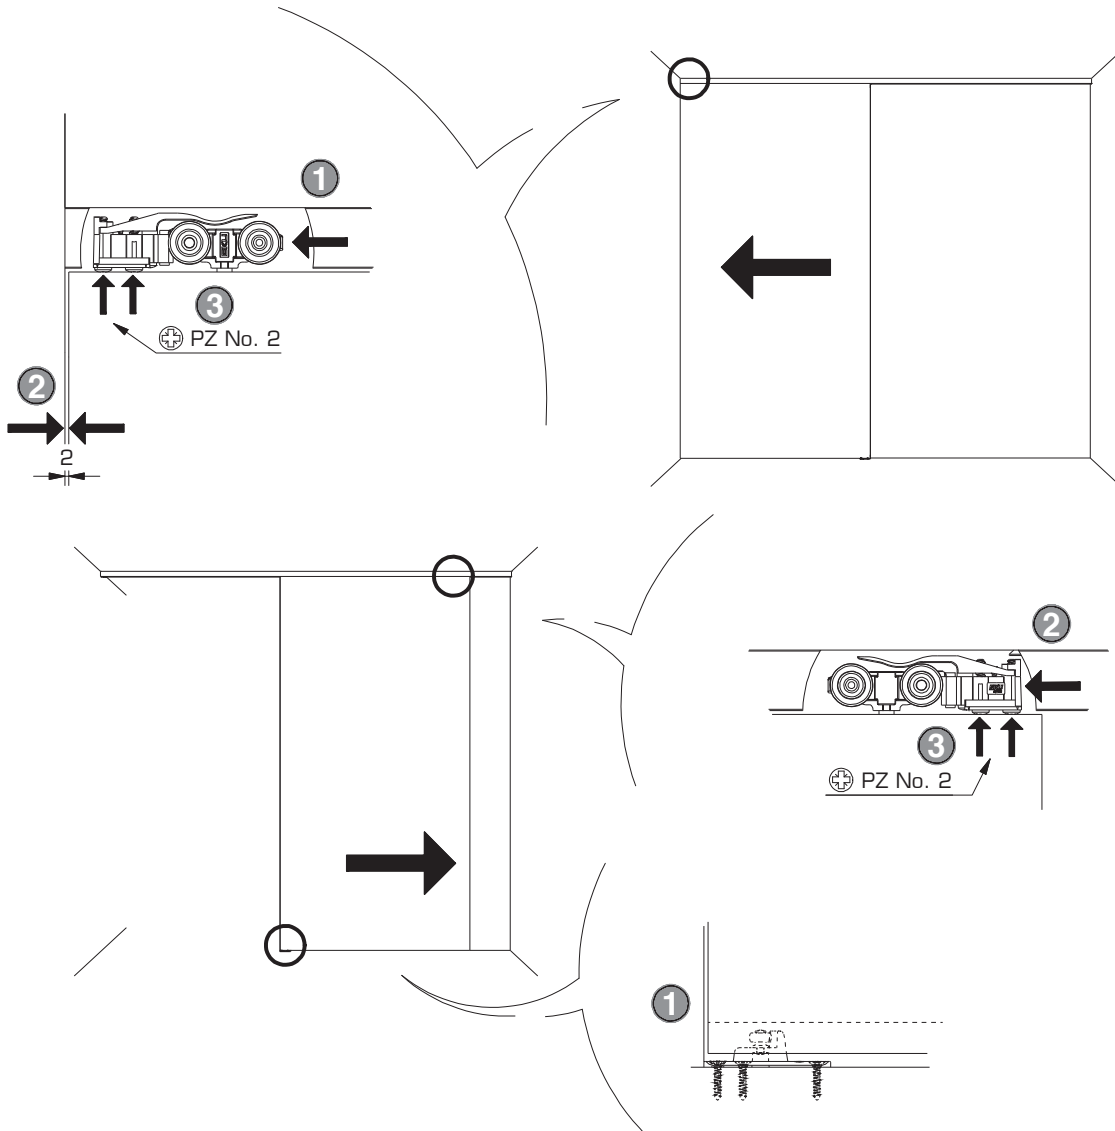

A

B 1

**Siehe Montageanleitung**  
See mounting instructions  
Voir instructions de montage  
No. 788.2000.221

B 2

**Optional** | optional | optionnell  
Porta 60/100 HMD

C

**D** Optional | optional | optionnell  
 Hawa Porta 60/100 HMD  
 mit Endkappen, Kunststoff | with end cap, plastic | avec jeu d'embouts, plastique

**E**

**F**

G

H

Art.No. 057.3128.171

I

J

**K 1** Optional | optional | optionnell  
Porta 60/100 HMD

**K 2** Optional | optional | optionnell  
Porta 60/100 HMD

Clipblende/Clip fascia/Cache à clipser  
= Schiene/Track/Rail

Holzblende/Wooden fascia/Cache en bois  
= Schiene/Track/Rail + 5

Einbaubeispiele | Mounting examples | Exemples de montage