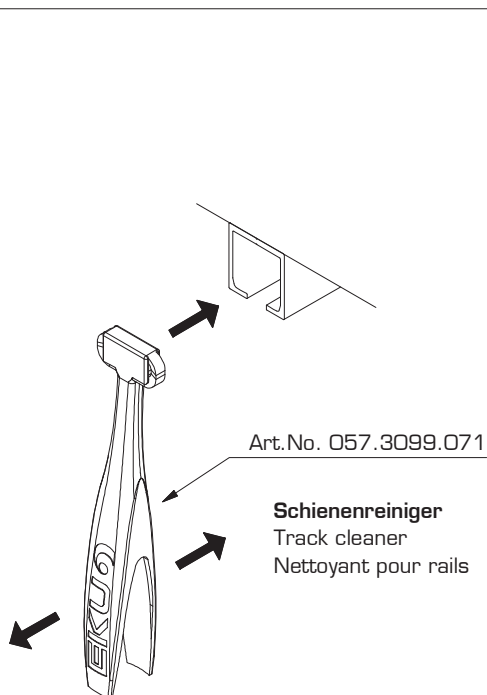

D Optional | optional | optionnell
Hawa Porta 60/100 HMD
mit Endkappen, Kunststoff | with end cap, plastic | avec jeu d'embouts, plastique

E

F