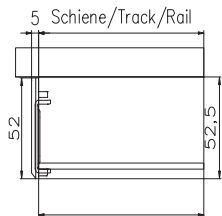

K 2 Optional | optional | optionnell
Porta 60/100 HMD

Clipblende/Clip fascia/Cache à clipser
= Schiene/Track/Rail