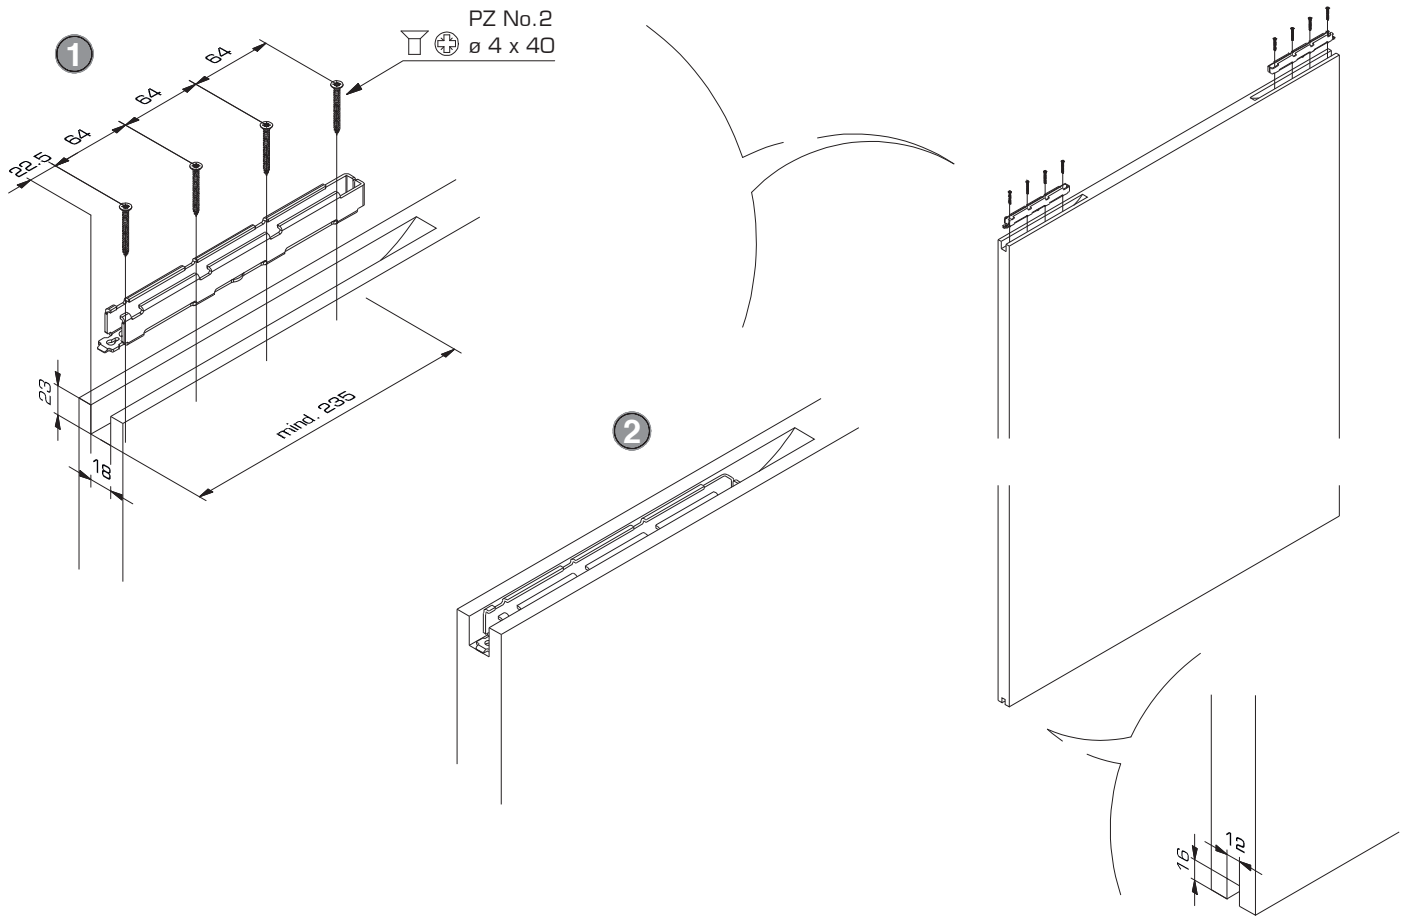

G

H

Art.No. 057.3128.171