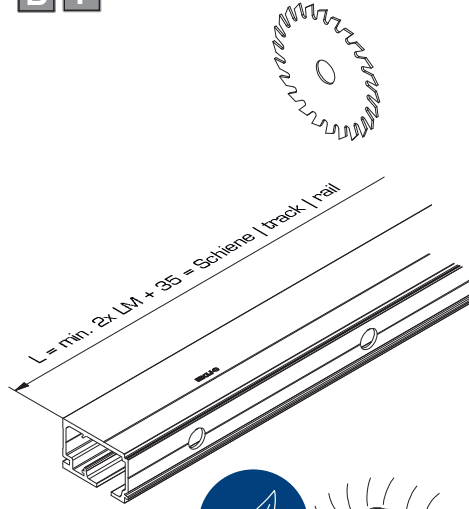

A

B 1

Siehe Montageanleitung
See mounting instructions
Voir instructions de montage
No. 788.2000.221

B 2

Optional | optional | optionnell
Porta 60/100 HMD

C