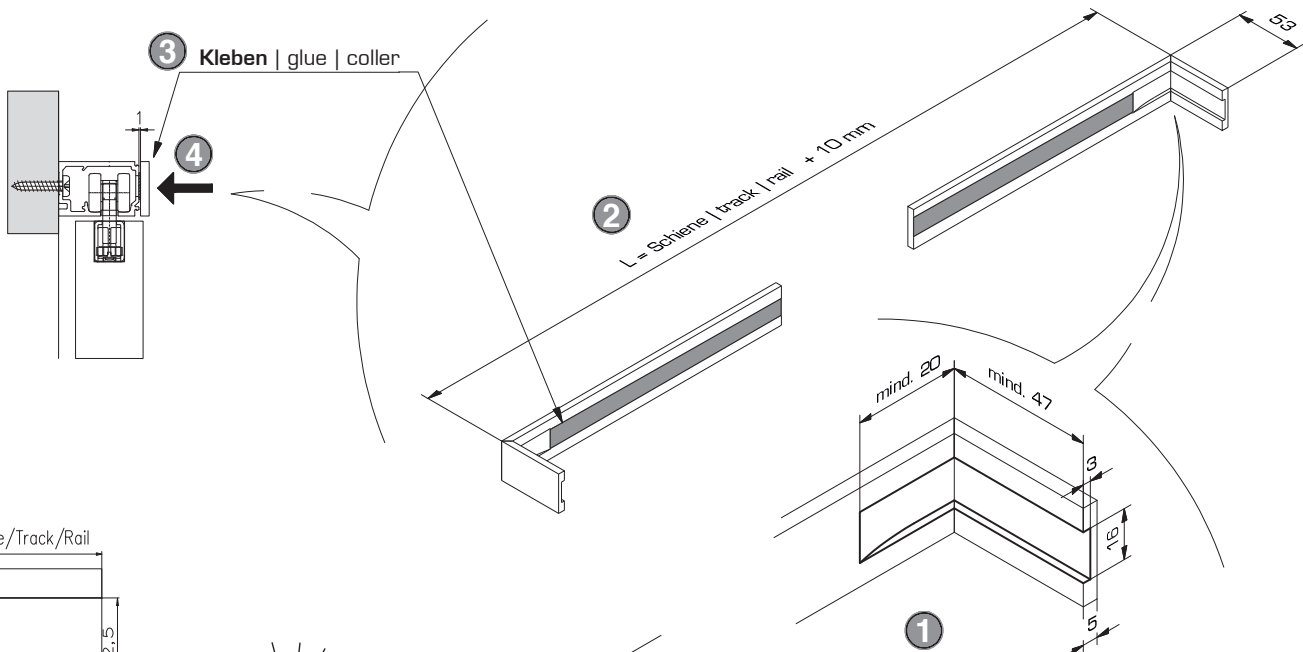

A

B 1

**Siehe Montageanleitung**  
See mounting instructions  
Voir instructions de montage  
No. 788.2000.221

B 2

**Optional** | optional | optionnell  
Porta 60/100 HMD

C

**D** Optional | optional | optionnell  
 Hawa Porta 60/100 HMD  
 mit Endkappen, Kunststoff | with end cap, plastic | avec jeu d'embouts, plastique

**K 2** Optional | optional | optionnell  
Porta 60/100 HMD

Clipblende/Clip fascia/Cache à clipser  
= Schiene/Track/Rail

Holzblende/Wooden fascia/Cache en bois  
= Schiene/Track/Rail + 5

Einbaubeispiele | Mounting examples | Exemples de montage