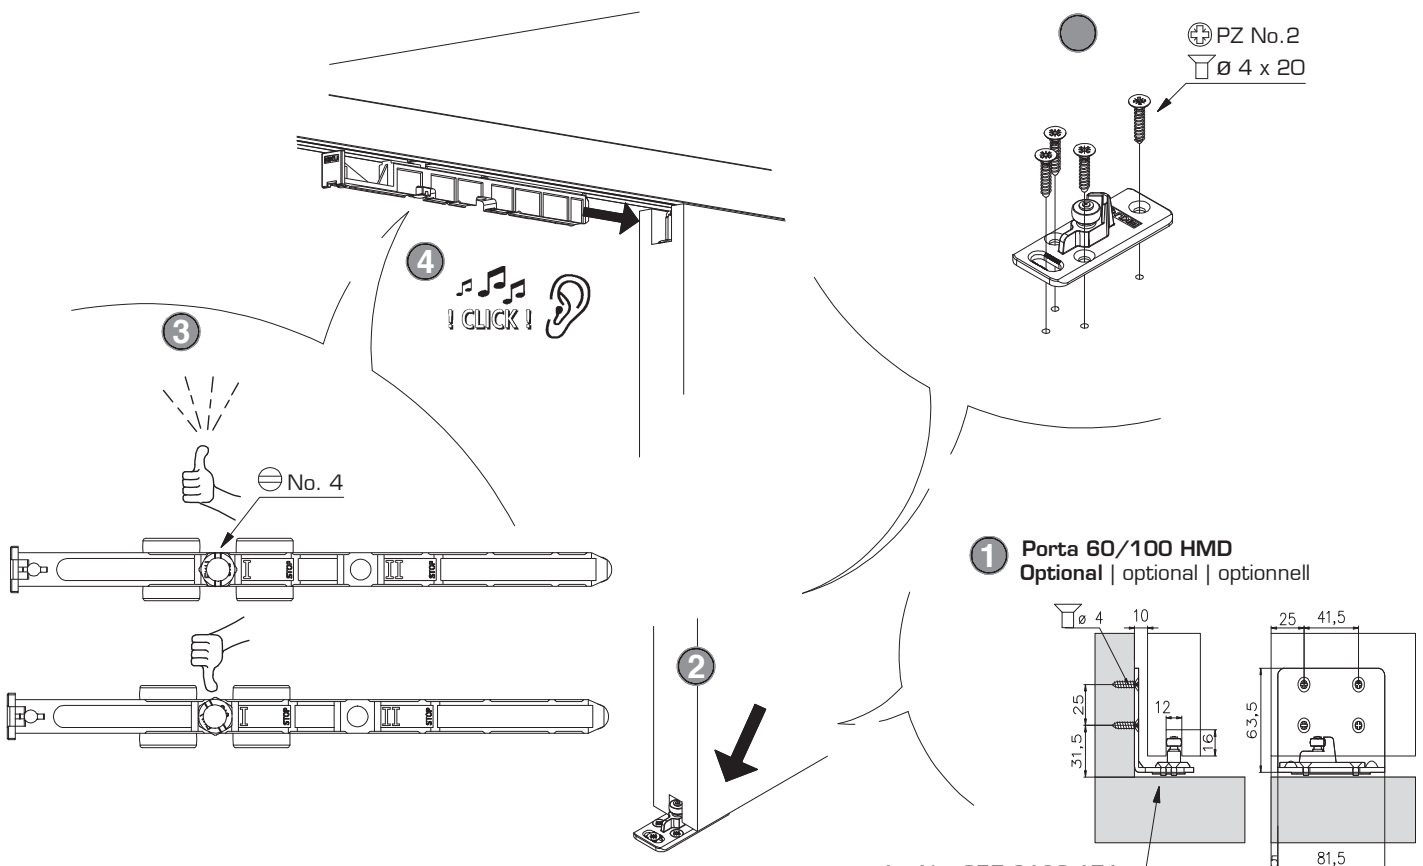

G

H

Art.No. 057.3128.171