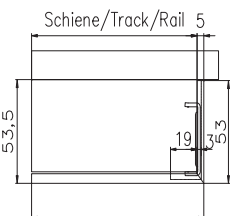

Holzblende/Wooden fascia/Cache en bois
= Schiene/Track/Rail + 5