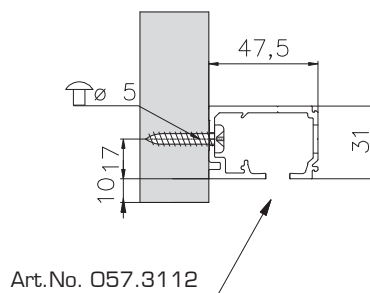

D Optional | optional | optionnell
Hawa Porta 60/100 HMD
mit Endkappen, Kunststoff | with end cap, plastic | avec jeu d'embouts, plastique

E

F