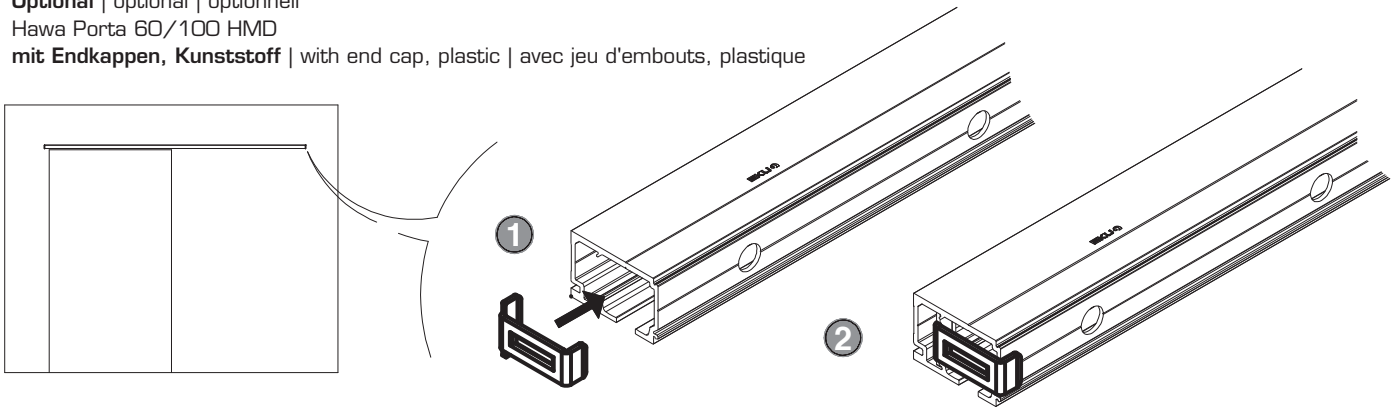

A

B 1

**Siehe Montageanleitung**  
See mounting instructions  
Voir instructions de montage  
No. 788.2000.221

B 2

**Optional** | optional | optionnell  
Porta 60/100 HMD

C

**D** Optional | optional | optionnell  
 Hawa Porta 60/100 HMD  
 mit Endkappen, Kunststoff | with end cap, plastic | avec jeu d'embouts, plastique