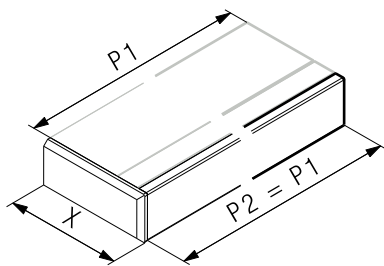

P2 = P1 + 10 mm ($\frac{13}{32}$ ")