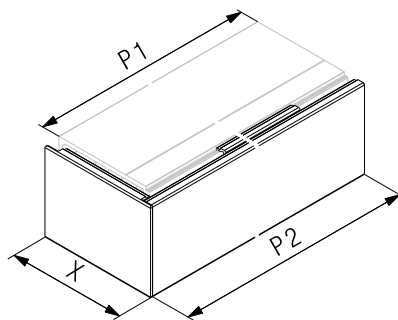

P2 = P1 + 10 mm ($\frac{13}{32}$ ")