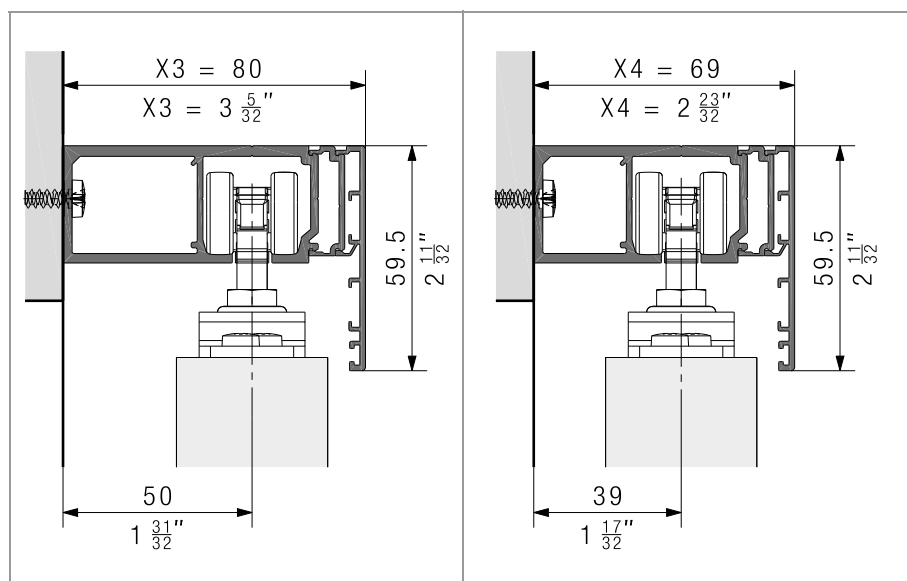

## Hawa Porta 60/100 HC

DE Es gelten metrische Abmessungen – Abmessungen in Zollangaben sind nur zur Information.  
 EN Metric dimensions are valid – dimensions stated in inches are for information only.