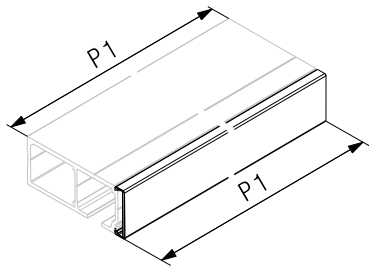

Accessoire Hawa Porta 60/100 HMD/HC

Patente Brevets Patents

DE **Planung: Blendenlänge**
FR **Planification : Longueur du cache**
EN **Planning: Panel length**

Hawa Porta 60/100 HMD

Hawa Porta 60/100 HC

057.3113.250 057.3113.350 057.3113.600 057.3113.990	042.3004.250 042.3004.350 042.3004.600 042.3004.990	

P1