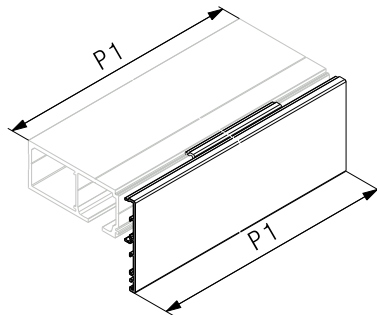

Accessoire Hawa Porta 60/100 HMD/HC

Patente Brevets Patents

DE **Planung: Blendenlänge**
FR **Planification : Longueur du cache**
EN **Planning: Panel length**

Hawa Porta 60/100 HMD

Hawa Porta 60/100 HC

057.3113.250 057.3113.350 057.3113.600 057.3113.990	042.3004.250 042.3004.350 042.3004.600 042.3004.990	

P1