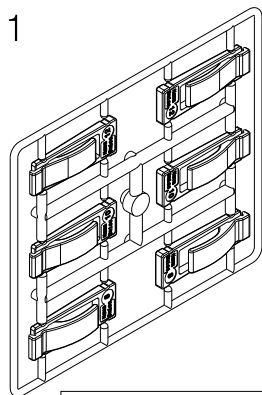

# Hawa Puro 100/150

**DE Spielfreie Bodenführung**  
**FR Guide inférieur autoserrant**  
**EN Floor guide, screw mounting, rattle proof**

**DE** Bei satinierten Gläsern  
**FR** En cas de verre satiné  
**EN** For satinised glass

DE Elemente	DE Glasdicke ESG/VSG
FR Eléments	FR Epaisseur de verre ESG/VSG
EN Elements	EN Glass thickness ESG/VSG
8 + 8	8 mm ( $\frac{5}{16}$ " )
8 + 10	9 mm ( $\frac{3}{8}$ " )
10 + 10	10 mm ( $\frac{13}{32}$ " )
10 + 12	11 mm ( $\frac{7}{16}$ " )
12 + 12	12 mm ( $\frac{15}{32}$ " )