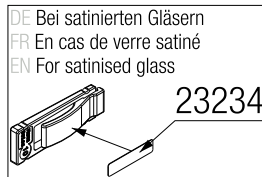

# Hawa Puro 100/150

**DE Spielfreie Bodenführung**  
**FR Guide inférieur autoserrant**  
**EN Floor guide, screw mounting, rattle proof**

**DE** Bei satinierten Gläsern  
**FR** En cas de verre satiné  
**EN** For satinised glass

DE Elemente	DE Glasdicke ESG/VSG
FR Eléments	FR Epaisseur de verre ESG/VSG
EN Elements	EN Glass thickness ESG/VSG
8 + 8	8 mm ( $\frac{5}{16}$ " )
8 + 10	9 mm ( $\frac{3}{8}$ " )
10 + 10	10 mm ( $\frac{13}{32}$ " )
10 + 12	11 mm ( $\frac{7}{16}$ " )
12 + 12	12 mm ( $\frac{15}{32}$ " )

**DE Es gelten metrische Abmessungen – Abmessungen in Zollangaben sind nur zur Information.**  
**EN Metric dimensions are valid – dimensions stated in inches are for information only.**