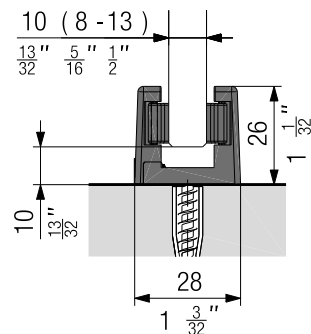

# Hawa Puro 100/150

**DE Spielfreie Bodenführung**  
**FR Guide inférieur autoserrant**  
**EN Floor guide, screw mounting, rattle proof**

**DE** Bei satinierten Gläsern  
**FR** En cas de verre satiné  
**EN** For satinised glass

DE Elemente	DE Glasdicke ESG/VSG
FR Eléments	FR Epaisseur de verre ESG/VSG
EN Elements	EN Glass thickness ESG/VSG
8 + 8	8 mm ( $\frac{5}{16}$ " )
8 + 10	9 mm ( $\frac{3}{8}$ " )
10 + 10	10 mm ( $\frac{13}{32}$ " )
10 + 12	11 mm ( $\frac{7}{16}$ " )
12 + 12	12 mm ( $\frac{15}{32}$ " )

**DE Es gelten metrische Abmessungen – Abmessungen in Zollangaben sind nur zur Information.**  
**EN Metric dimensions are valid – dimensions stated in inches are for information only.**