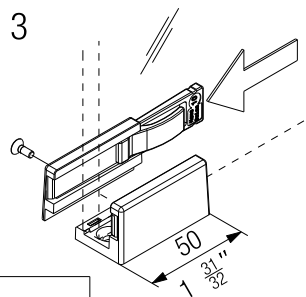

# Hawa Puro 100/150

**DE Spielfreie Bodenführung**  
**FR Guide inférieur autoserrant**  
**EN Floor guide, screw mounting, rattle proof**

**DE** Bei satinierten Gläsern  
**FR** En cas de verre satiné  
**EN** For satinised glass

DE Elemente	DE Glasdicke ESG/VSG
FR Eléments	FR Epaisseur de verre ESG/VSG
EN Elements	EN Glass thickness ESG/VSG
8 + 8	8 mm ( $\frac{5}{16}$ " )
8 + 10	9 mm ( $\frac{3}{8}$ " )
10 + 10	10 mm ( $\frac{13}{32}$ " )
10 + 12	11 mm ( $\frac{7}{16}$ " )
12 + 12	12 mm ( $\frac{15}{32}$ " )

**DE Es gelten metrische Abmessungen – Abmessungen in Zollangaben sind nur zur Information.**  
**EN Metric dimensions are valid – dimensions stated in inches are for information only.**