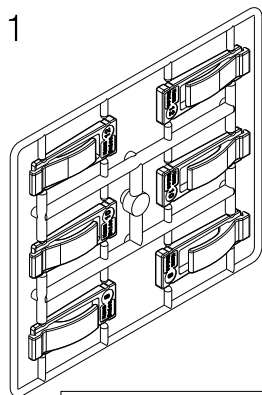

# Hawa Puro 100/150

**DE Spielfreie Bodenführung**  
**FR Guide inférieur autoserrant**  
**EN Floor guide, screw mounting, rattle proof**

DE Elemente	DE Glasdicke ESG/VSG
FR Eléments	FR Epaisseur de verre ESG/VSG
EN Elements	EN Glass thickness ESG/VSG
8 + 8	8 mm ( $\frac{5}{16}$ " )
8 + 10	9 mm ( $\frac{3}{8}$ " )
10 + 10	10 mm ( $\frac{13}{32}$ " )
10 + 12	11 mm ( $\frac{7}{16}$ " )
12 + 12	12 mm ( $\frac{15}{32}$ " )

**DE** Bei satinierten Gläsern  
**FR** En cas de verre satiné  
**EN** For satinised glass

**DE Es gelten metrische Abmessungen – Abmessungen in Zollangaben sind nur zur Information.**  
**EN Metric dimensions are valid – dimensions stated in inches are for information only.**