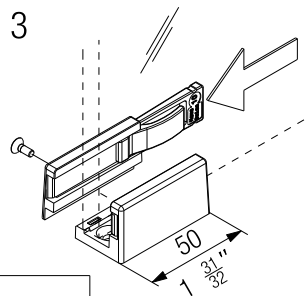

# Hawa Puro 100/150

**DE Spielfreie Bodenführung**  
**FR Guide inférieur autoserrant**  
**EN Floor guide, screw mounting, rattle proof**

DE Elemente	DE Glasdicke ESG/VSG
FR Eléments	FR Epaisseur de verre ESG/VSG
EN Elements	EN Glass thickness ESG/VSG
8 + 8	8 mm ( $\frac{5}{16}$ " )
8 + 10	9 mm ( $\frac{3}{8}$ " )
10 + 10	10 mm ( $\frac{13}{32}$ " )
10 + 12	11 mm ( $\frac{7}{16}$ " )
12 + 12	12 mm ( $\frac{15}{32}$ " )

**DE** Bei satinierten Gläsern  
**FR** En cas de verre satiné  
**EN** For satinised glass

**DE Es gelten metrische Abmessungen – Abmessungen in Zollangaben sind nur zur Information.**  
**EN Metric dimensions are valid – dimensions stated in inches are for information only.**