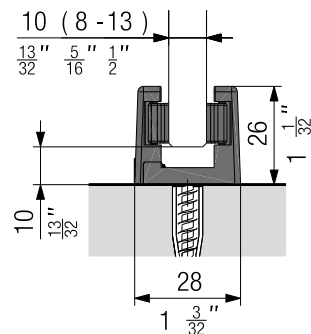

# Hawa Puro 100/150

**DE Spielfreie Bodenführung**  
**FR Guide inférieur autoserrant**  
**EN Floor guide, screw mounting, rattle proof**

DE Elemente	DE Glasdicke ESG/VSG
FR Eléments	FR Epaisseur de verre ESG/VSG
EN Elements	EN Glass thickness ESG/VSG
8 + 8	8 mm ( $\frac{5}{16}$ " )
8 + 10	9 mm ( $\frac{3}{8}$ " )
10 + 10	10 mm ( $\frac{13}{32}$ " )
10 + 12	11 mm ( $\frac{7}{16}$ " )
12 + 12	12 mm ( $\frac{15}{32}$ " )

**DE** Bei satinierten Gläsern  
**FR** En cas de verre satiné  
**EN** For satinised glass

**DE Es gelten metrische Abmessungen – Abmessungen in Zollangaben sind nur zur Information.**  
**EN Metric dimensions are valid – dimensions stated in inches are for information only.**