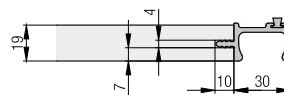

Profilés de poignée