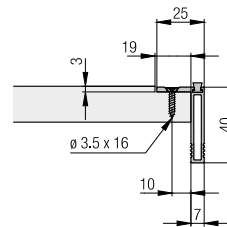

Profilés de poignée