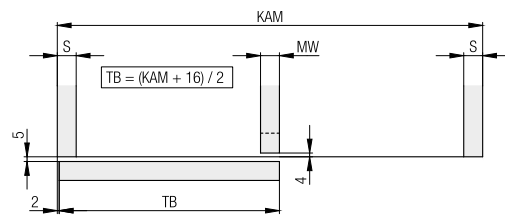

Calculs

Profilés de poignée