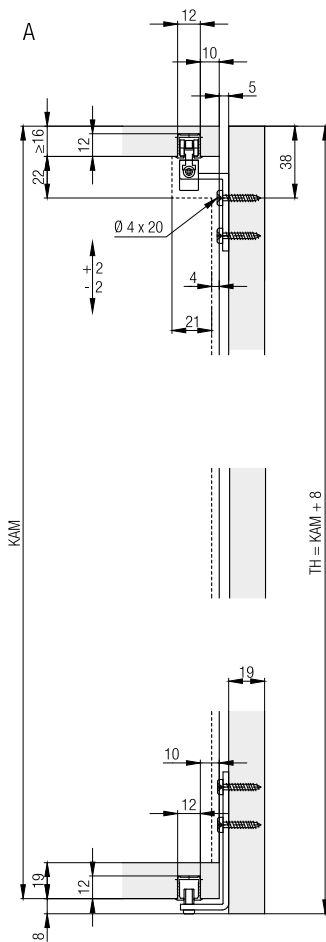

Autres exemples de montage