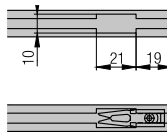

Rail encoché

Accessoires

– Ferrure de redressement à partir de la page 230

Planification/exécution

Plus d'informations sur le produit sont disponibles sur www.hawa.com.