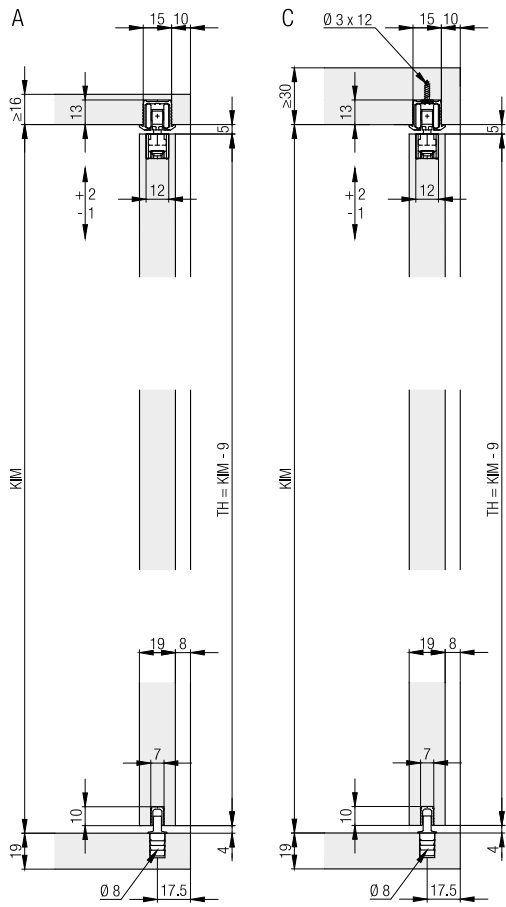

Autres exemples de montage