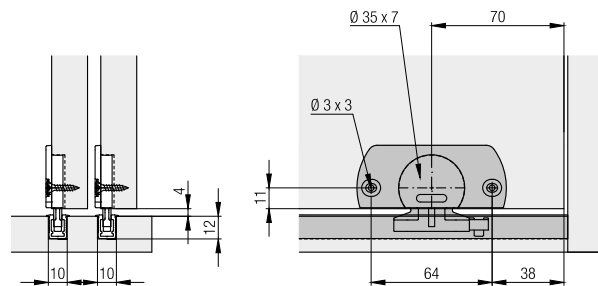

Guidage à 4 points