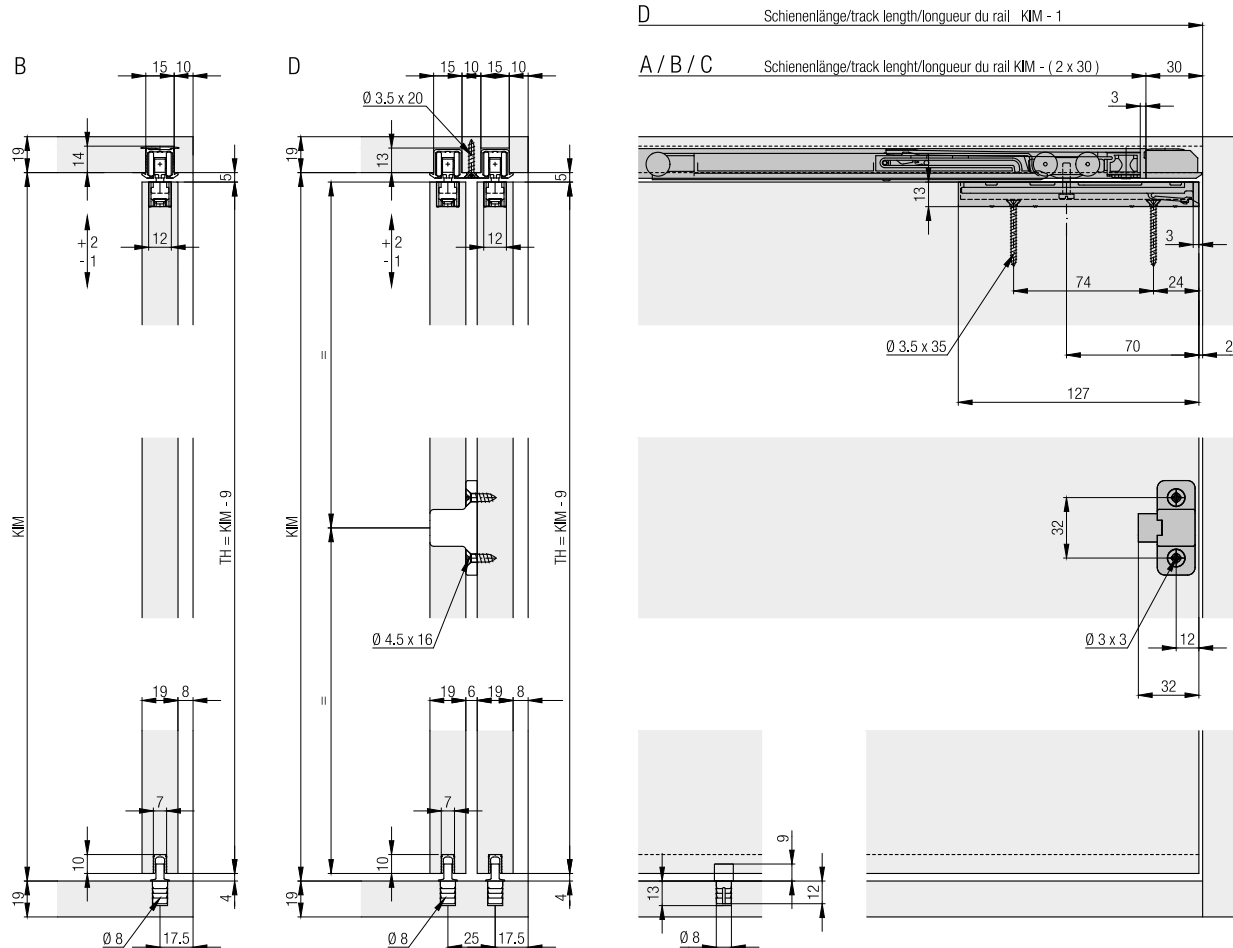

Ferrure pour 1-2 portes en bois à roulement en haut jusqu'à 16 kg avec rail de roulement rainuré. Avec amortisseur. Design Inside.

Produits phares

-  **Esthétique** Solution optimale de passage grâce à la technique de roulement latérale et cachée
-  **Confort** Coulissement léger et silencieux avec Galet de Confort et un amortissement pour retour automatique par traction pour différents poids de porte

Spécifications techniques

-  Max. 16 kg
-  Max. 1400 mm
-  Max. 1000 mm
-  19-25 mm

Exemples de montage

**Garniture pour 1 porte en bois jusqu'à 16 kg,
avec réglage en hauteur**
Pour 2 portes, commander toujours 2 garnitures.

Rails de roulement

		mm	N°.
	A: Rail de roulement simple, à coller, aluminium	2'500	053.3229.250
		3'500	053.3229.350
		6'000	053.3229.600
	B: Rail de roulement simple, avec verrou, aluminium (pas pour bois dur/MDF)	2'500	053.3227.250
		3'500	053.3227.350
		6'000	053.3227.600
	C: Rail de roulement simple, aluminium, percé	2'500	053.3225.250
		3'500	053.3225.350
		6'000	053.3225.600
	D: Rail de roulement double, aluminium, percé	2'500	053.3226.250
		3'500	053.3226.350
		6'000	053.3226.600

Garniture composée de :

	053.3210.081	053.3211.081	N°.
 Pièce d'extrémité, à visser, plastique, gris	2		053.3210.001
 Pièce d'extrémité, avec verrou, plastique, gris		2	053.3211.071

Rails de guidage

		mm	N°.
	Rail de guidage, largeur de rainure 7 mm, plastique, anthracite	2'500	053.3012.250
		3'500	053.3012.350
		6'000	053.3012.600