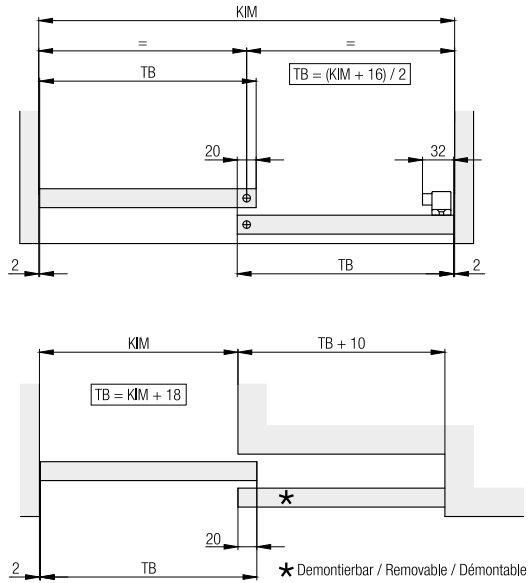

Autres exemples de montage

Calculs

Guidage à 4 points