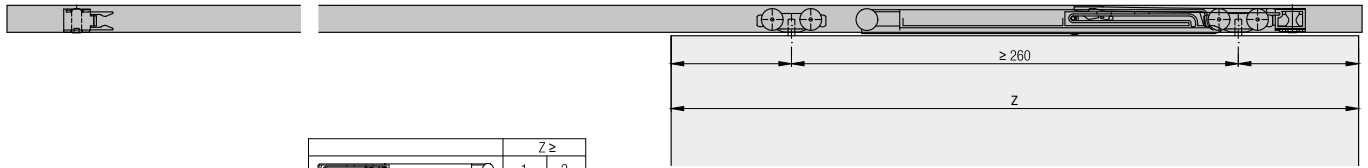

Accessoires

		N°.
	Nettoyant pour rails, plastique, rouge	040.3142.071

Autres exemples de montage

Calculs

Guidage à 4 points

Amortissement

	Z ≥	
	1	2
		
Hawa Clipo 16 H IS	400	600
Hawa Clipo 16 H MS	438	638
Hawa Clipo 16 H FS	438	638
Hawa Clipo 16 HM IS	400	600
Hawa Clipo 16 GK IS	400	600
Hawa Clipo 16 GS IS	400	600
Hawa Clipo 16 GPK IS	400	600
Hawa Clipo 16 GPPK IS	400	600