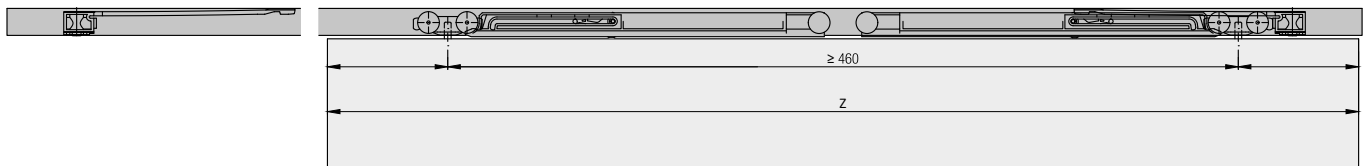

Accessoires

– Ferrure de redressement à partir de la page 259

Planification/exécution

Plus d'informations sur le produit sont disponibles sur www.hawa.com.