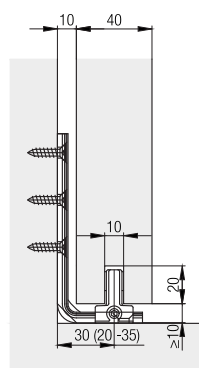

Rails de roulement

		mm	N°.
	Rail de roulement, aluminium, anodisé, percé	1'400	10213
		1'600	10214
		1'800	10215
		2'000	10216
		2'500	25997
		3'000	18530
		4'000	18531
	Rail de roulement, aluminium, anodisé couleur argent, percé	sur mesure	10217

Rails de guidage

		mm	N°.
	Rail de guidage, à insérer dans une rainure, plastique, kit de 10 pièces	1'300	14540

Amortissement SoftMove 40

Pour amortissement dans le sens d'ouverture et de fermeture veuillez commander 2 garnitures.

		N°.
	Amortissement SoftMove 40	25987

Accessoires

		N°.
	Cache pour rail de roulement Hawa Junior 40, plastique, anthracite	20901
	Butée porte bas, avec centrante, aspect inox	21473
	Butée porte bas, avec centrante, chromé, mat	20773
	Hawa SoundEX pour Hawa Junior 40, y compris pièces de fixation pour rail de roulement	19588
	Guide inférieur, autoserrant, largeur de rainure 10 mm, plastique, noir, kit de 10 pièces	25958

Hawa Confort 120

La solution confortable d'un ancien problème. Possibilités de fixation insuffisantes dans le sous-plancher fragile ou dans le domaine des chauffages au sol. Ce guidage de fond inférieur est monté sur le mur.