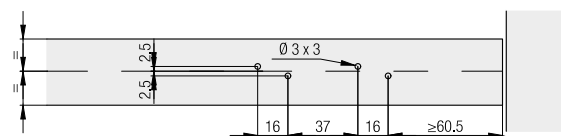

 **Productivité** Réglage possible de la porte installée via les suspensions

Spécifications techniques

-  Max. 40 kg
-  Max. 4000 mm
-  Max. 3000 mm
-  35-80 mm

Exemples de montage

Garniture pour 1 porte en bois jusqu'à 40 kg