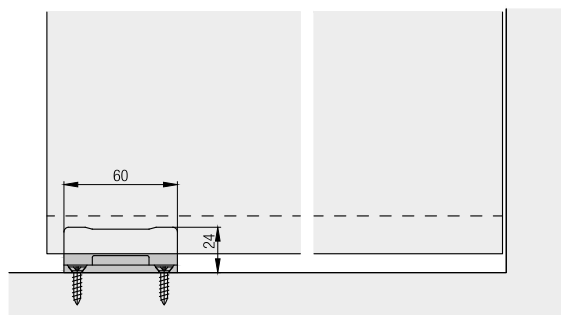

Ferrure pour portes en bois à roulement en haut jusqu'à 40 kg avec rail de roulement en applique. En option avec amortisseur. Montage mural ou au plafond.

Produits phares

 **Productivité** Montage de la porte de face ou latéralement

 **Productivité** Réglage possible de la porte installée via les suspensions

Spécifications techniques

-  Max. 40 kg
-  Max. 4000 mm
-  Max. 3000 mm
-  35-80 mm

Exemples de montage

Garniture pour 1 porte en bois jusqu'à 40 kg

	N°.
Hawa Junior 40 Z, pour 1 porte	25902
Hawa Junior 40 Z, avec 2 butées de rail, pour 1 porte	26038

Garniture composée de :

		25902	26038	N°.
	Chariot, à 2 galets, M8, matière plastique	2	2	25898
	Butée, avec ressort de blocage réglable	1	2	10640
	Etrier de fixation à deux voies, avec vis M8 et vis de fixation, acier, zingué	2	2	10488
	Guidage de fond inférieur, sans jeu, largeur de rainure 10 mm, plastique noir	1	1	14427
	Embout mural en caoutchouc à visser	1	1	10629
	Broche de réglage en hauteur	1	1	10795