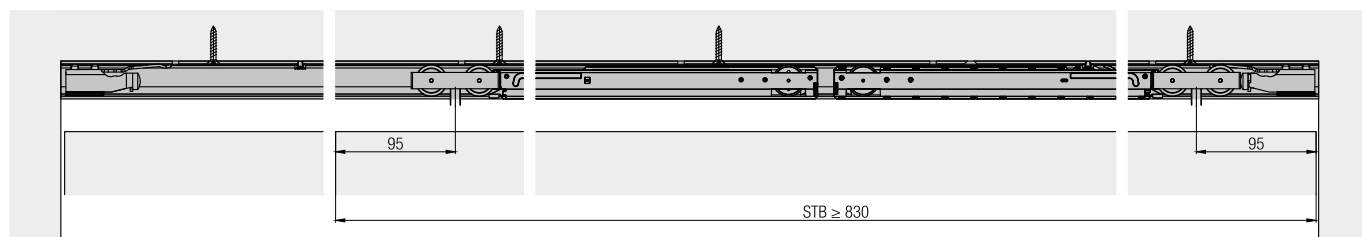

Accessoires

- Hawa Junior guidages de fond inférieur pour montage mural à partir de la page 498
- Solutions de fermeture à partir de la page 501
- Accessoires généraux à partir de la page 508

Planification/exécution

Plus d'informations sur le produit sont disponibles sur www.hawa.com.