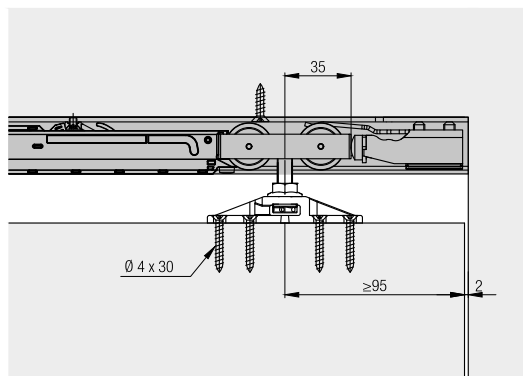

Ferrure pour portes en bois à roulement en haut jusqu'à 40 kg avec rail de roulement en applique. En option avec amortisseur. Montage mural ou au plafond.

Produits phares

 **Productivité** Montage de la porte de face ou latéralement

 **Productivité** Réglage possible de la porte installée via les suspensions

Spécifications techniques

-  Max. 40 kg
-  Max. 4000 mm
-  Max. 3000 mm
-  35-80 mm

Exemples de montage

Garniture pour 1 porte en bois jusqu'à 40 kg

	N°.
Hawa Junior 40 Z, pour 1 porte	25902
Hawa Junior 40 Z, avec 2 butées de rail, pour 1 porte	26038

Garniture composée de :

		25902	26038	N°.
	Chariot, à 2 galets, M8, matière plastique	2	2	25898
	Butée, avec ressort de blocage réglable	1	2	10640
	Etrier de fixation à deux voies, avec vis M8 et vis de fixation, acier, zingué	2	2	10488
	Guidage de fond inférieur, sans jeu, largeur de rainure 10 mm, plastique noir	1	1	14427
	Embout mural en caoutchouc à visser	1	1	10629
	Broche de réglage en hauteur	1	1	10795