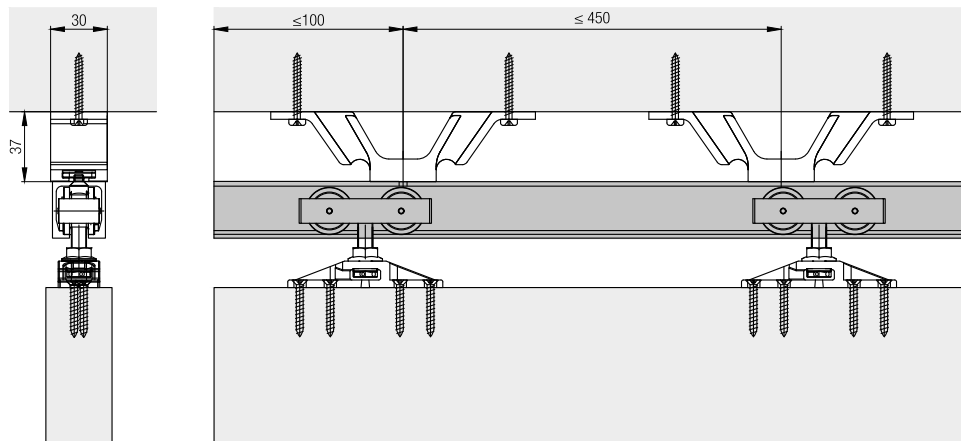

Hawa SoundEx

Pour amortir la transmission des bruits de structure d'un système coulissant à l'édifice.

Amortissement SoftMove 40

Totalement intégré dans le rail de roulement, l'amortissement SoftMove freine les portes coulissantes et les entraîne vers leur position finale.