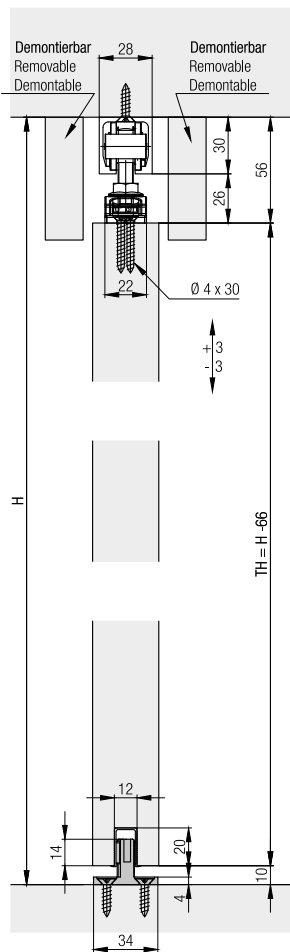

Ferrure pour portes en bois à roulement en haut jusqu'à 40 kg avec rail de roulement en applique. En option avec amortisseur. Montage mural ou au plafond.

Produits phares

 **Productivité** Montage de la porte de face ou latéralement

 **Productivité** Réglage possible de la porte installée via les suspensions

Spécifications techniques

-  Max. 40 kg
-  Max. 4000 mm
-  Max. 3000 mm
-  35-80 mm

Exemples de montage

Garniture pour 1 porte en bois jusqu'à 40 kg

	N°.
Hawa Junior 40 Z, pour 1 porte	25902
Hawa Junior 40 Z, avec 2 butées de rail, pour 1 porte	26038

Garniture composée de :

		25902	26038	N°.
	Chariot, à 2 galets, M8, matière plastique	2	2	25898
	Butée, avec ressort de blocage réglable	1	2	10640
	Etrier de fixation à deux voies, avec vis M8 et vis de fixation, acier, zingué	2	2	10488
	Guidage de fond inférieur, sans jeu, largeur de rainure 10 mm, plastique noir	1	1	14427
	Embout mural en caoutchouc à visser	1	1	10629
	Broche de réglage en hauteur	1	1	10795

Rails de roulement

		mm	N°.
	Rail de roulement, aluminium, anodisé, percé	1'400	10213
		1'600	10214
		1'800	10215
		2'000	10216
		2'500	25997
		3'000	18530
		4'000	18531
	Rail de roulement, aluminium, anodisé couleur argent, percé	sur mesure	10217