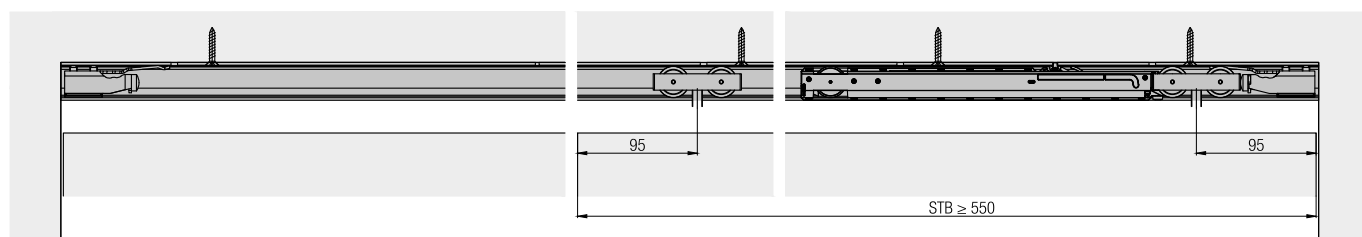

Accessoires

- Hawa Junior guidages de fond inférieur pour montage mural à partir de la page 498
- Solutions de fermeture à partir de la page 501
- Accessoires généraux à partir de la page 508

Planification/exécution

Plus d'informations sur le produit sont disponibles sur www.hawa.com.