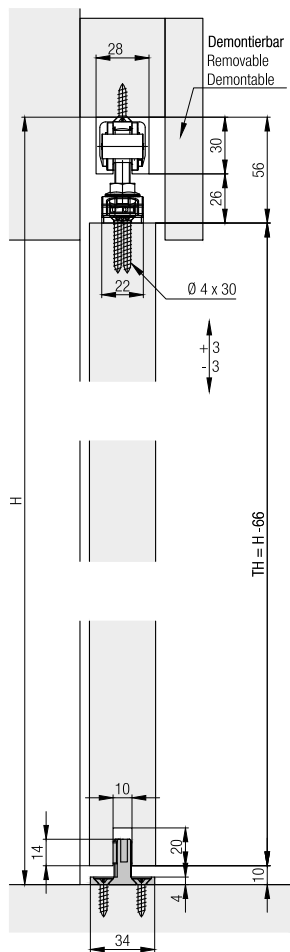

Ferrure pour portes en bois à roulement en haut jusqu'à 40 kg avec rail de roulement en applique. En option avec amortisseur. Montage mural ou au plafond.

Produits phares

 **Productivité** Montage de la porte de face ou latéralement

 **Productivité** Réglage possible de la porte installée via les suspensions

Spécifications techniques

-  Max. 40 kg
-  Max. 4000 mm
-  Max. 3000 mm
-  35-80 mm

Exemples de montage

Garniture pour 1 porte en bois jusqu'à 40 kg

	N°.
Hawa Junior 40 Z, pour 1 porte	25902
Hawa Junior 40 Z, avec 2 butées de rail, pour 1 porte	26038

Garniture composée de :

		25902	26038	N°.
	Chariot, à 2 galets, M8, matière plastique	2	2	25898
	Butée, avec ressort de blocage réglable	1	2	10640
	Etrier de fixation à deux voies, avec vis M8 et vis de fixation, acier, zingué	2	2	10488
	Guidage de fond inférieur, sans jeu, largeur de rainure 10 mm, plastique noir	1	1	14427
	Embout mural en caoutchouc à visser	1	1	10629
	Broche de réglage en hauteur	1	1	10795

Rails de roulement

		mm	N°.
	Rail de roulement, aluminium, anodisé, percé	1'400	10213
		1'600	10214
		1'800	10215
		2'000	10216
		2'500	25997
		3'000	18530
		4'000	18531
	Rail de roulement, aluminium, anodisé couleur argent, percé	sur mesure	10217