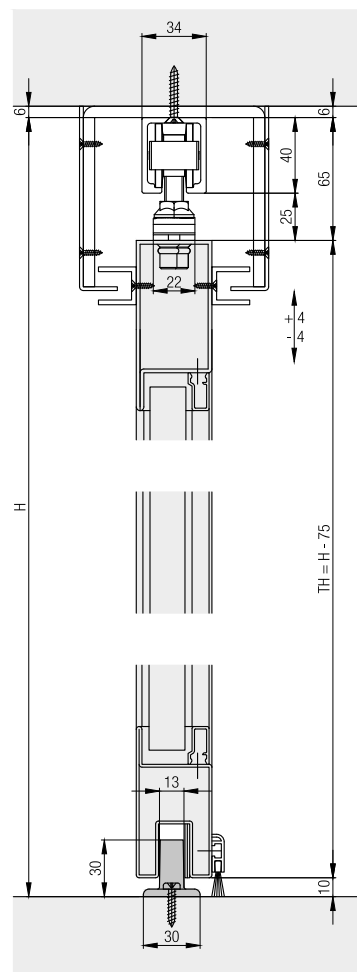

Exemples de montage