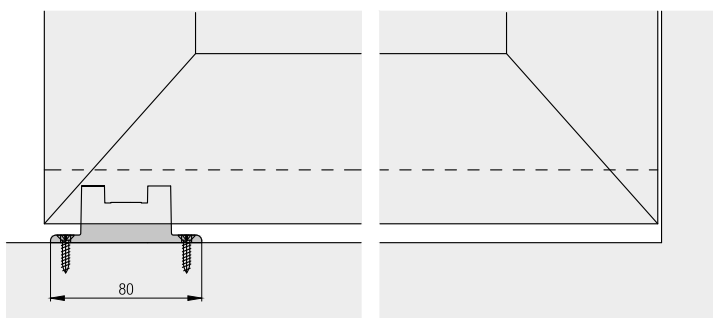

Exemples de montage