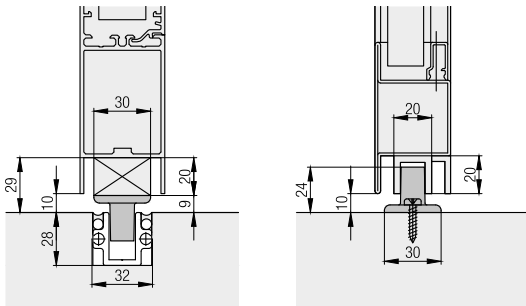

Exemples de montage guidages de fond inférieur

Amortissement SoftMove 80

Totalement intégré dans le rail de roulement, l'amortissement SoftMove freine les portes coulissantes et les entraîne vers leur position finale.