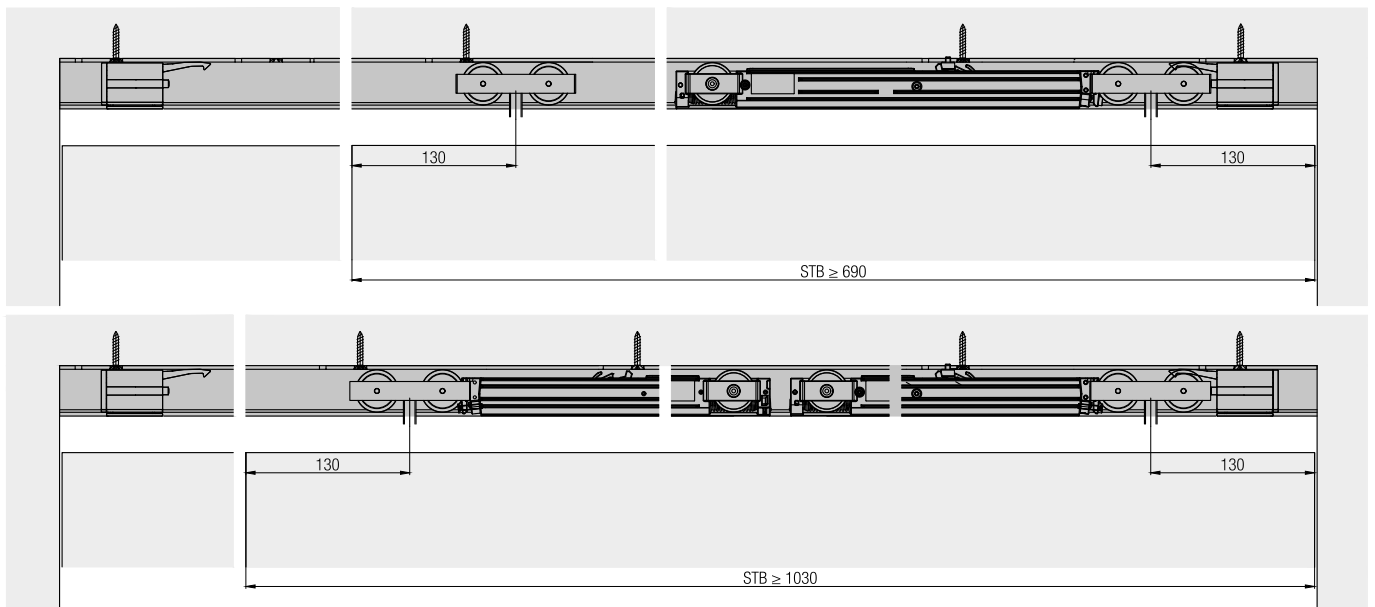

Accessoires

- Solutions de fermeture à partir de la page 501
- Accessoires généraux à partir de la page 508

Planification/exécution

Plus d'informations sur le produit sont disponibles sur www.hawa.com.