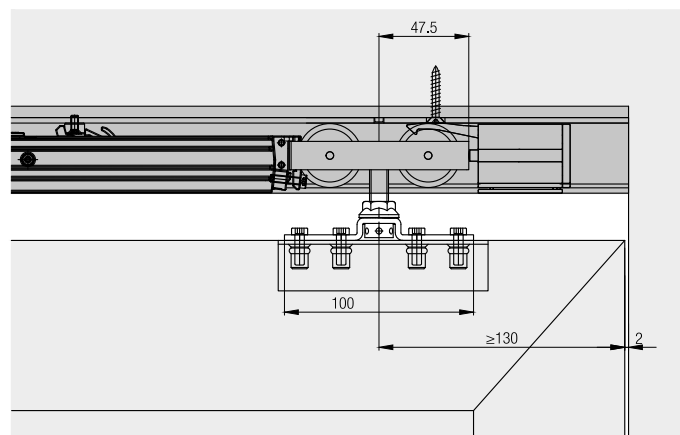

Ferrure pour portes en métal à roulement en haut jusqu'à 80 kg avec rail de roulement en applique ou affleurant avec le plafond. En option avec amortisseur. Montage mural ou au plafond.

Produits phares

-  **Esthétique** Design rectiligne neutre
-  **Sécurité** Sécurité élevée grâce à une fixation pour paroi en verre solidaire dans le cadre de la porte en métal

Spécifications techniques

-  Max. 80 kg
-  Max. 4000 mm
-  Max. 3000 mm
-  35-80 mm

Exemples de montage

Garniture pour 1 porte en verre jusqu'à 80 kg

	N°.
Hawa Junior 80 M, pour 1 porte	25688

		25688	N°.
Garniture composée de :			

	Chariot, à 2 galets, plastique, M10	2	10407
	Butée Hawa Junior 80/100, avec ressort de blocage	2	30138
	Étrier, avec vis de suspension M10 et vis de fixation	2	14487
	Guide inférieur, plastique	1	10509
	Embout mural en caoutchouc à visser	1	10629