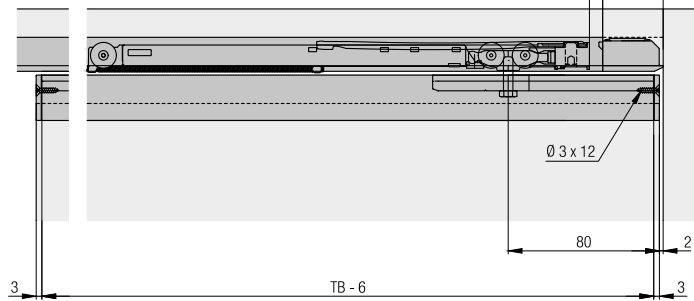

✘ Zentrierhilfe für 6mm Glas
 Centering help for 6mm glass
 Aide de centrage pour verre 6mm

Klebstoff-Empfehlungen für Glas:
 Recommended adhesive for glass:
 Colle recommandée pour verre:

- CERESIT 3B Silikon
- 3M Scotch Weld DP
- Ergo, 6520