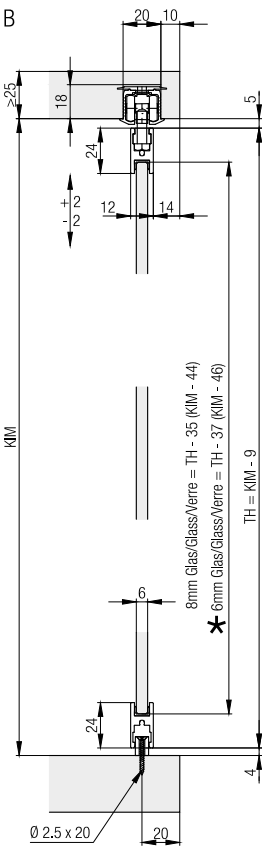

✘ Zentrierhilfe für 6mm Glas
 Centering help for 6mm glass
 Aide de centrage pour verre 6mm

Klebstoff-Empfehlungen für Glas:
 Recommended adhesive for glass:
 Colle recommandée pour verre:

- CERESIT 3B Silikon
- 3M Scotch Weld DP
- Ergo, 6520