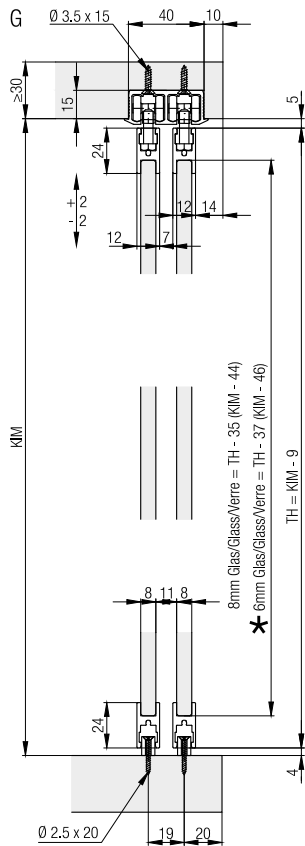

✘ Zentrierhilfe für 6mm Glas
 Centering help for 6mm glass
 Aide de centrage pour verre 6mm

Klebstoff-Empfehlungen für Glas:
 Recommended adhesive for glass:
 Colle recommandée pour verre:

- CERESIT 3B Silikon
- 3M Scotch Weld DP
- Ergo, 6520