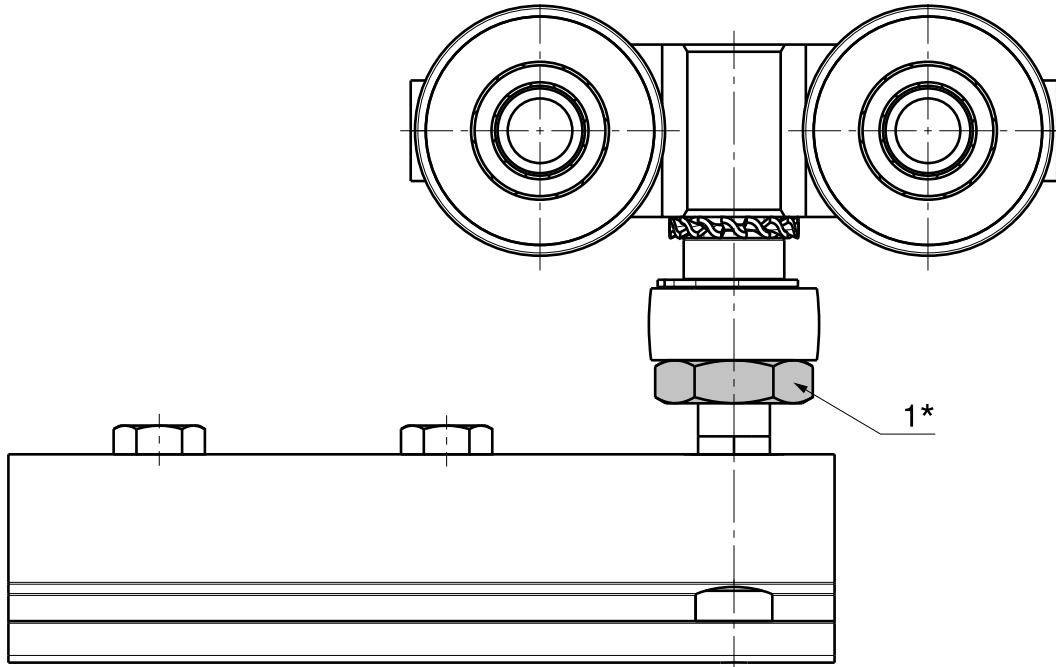

Hawa Variifold/Centerfold 80 GV/80 H

- 1*** **DE** Gegen das Laufwerk kontern.
FR Bloquer contre le chariot.
EN Counter-lock against the trolley.