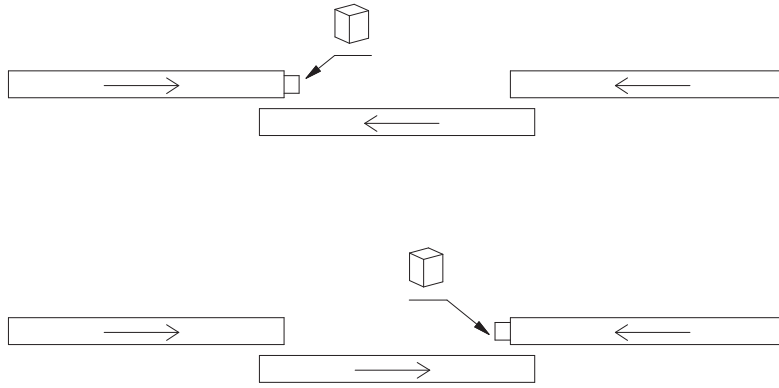

P 3 Türen / 3 doors / 3 portes