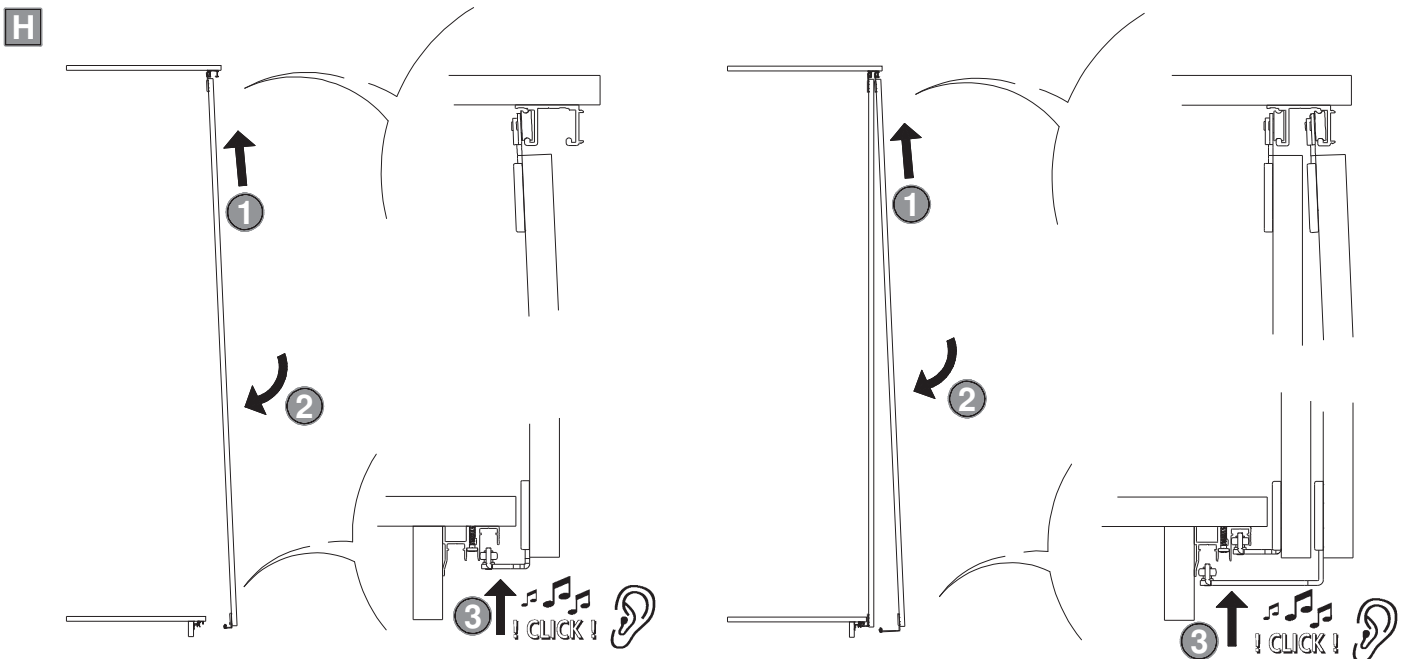

Doppellaufschiene Alu, gelocht

Double running track, aluminium, pre-drilled
Rail de roulement double en alu, perforé

2500 mm 056.3010.250
3500 mm 056.3010.350
6000 mm 056.3010.600

Clip-Blende Alu, eloxiert

056.3039.001

Doppelführungsschiene Alu, gelocht

Double guide track, aluminium, pre-drilled
Rail de guidage double en alu, perforé

2500 mm 056.3072.250
3500 mm 056.3072.350
6000 mm 056.3072.600

Zwischenstopper

F

Art. No. 055.3091.073
Art. No. 055.3043.073

PZ No.2
Ø 4 x 30

Optional
optional
optionnel

L 2 Türen / 2 doors / 2 portes

M 3 Türen / 3 doors / 3 portes

N KIM / KAM

O