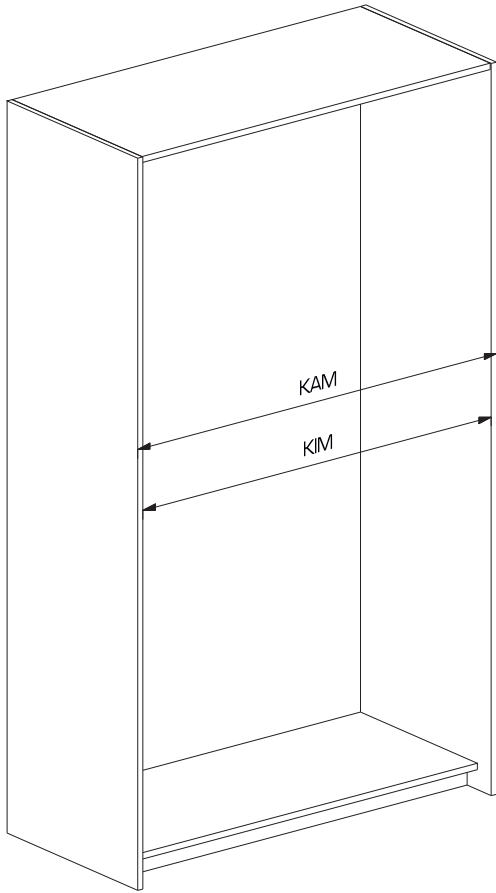

A

B

C

siehe Seite 3, 4, 5
see Side 3, 4, 5
voir côté 3, 4, 5

D