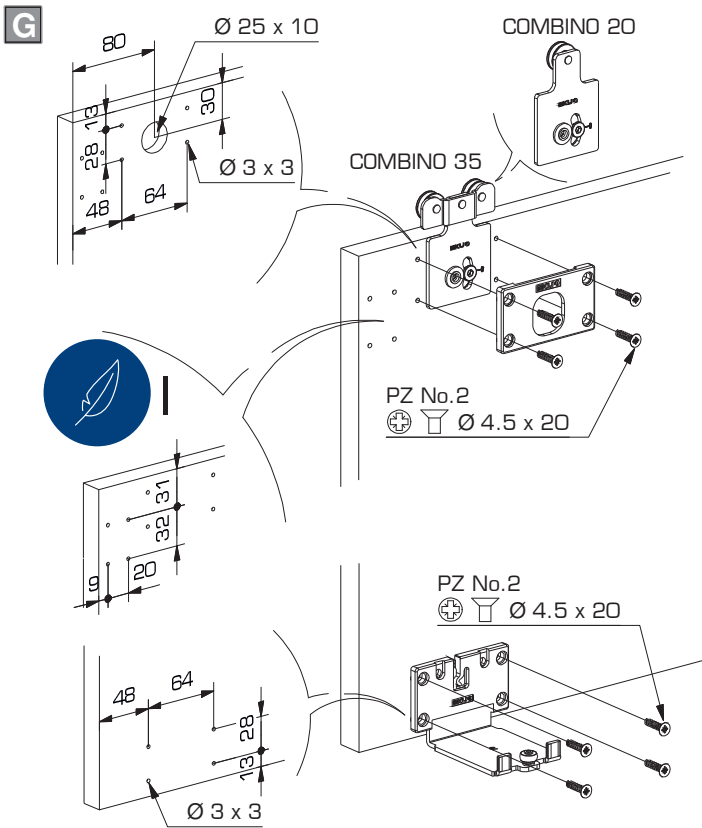

F

Art. No. 055.3091.073
Art. No. 055.3043.073

PZ No.2
Ø 4 x 30

Optional
optional
optionnel

L 2 Türen / 2 doors / 2 portes

M 3 Türen / 3 doors / 3 portes

N KIM / KAM

O

P 3 Türen / 3 doors / 3 portes

Q 3 Türen / 3 doors / 3 portes
Optional / optional / optionnel

Einbaubeispiele / Mounting examples / Exemples de montage

Hawa Combinio 20/35

Hawa Combinio 20

Hawa Combinio 35