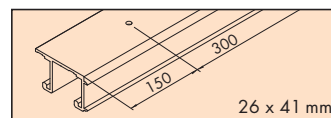

Doppellaufschiene Alu, gelocht

Double running track, aluminium, pre-drilled
Rail de roulement double en alu, perforé

2500 mm 056.3010.250
3500 mm 056.3010.350
6000 mm 056.3010.600

Clip-Blende Alu, eloxiert