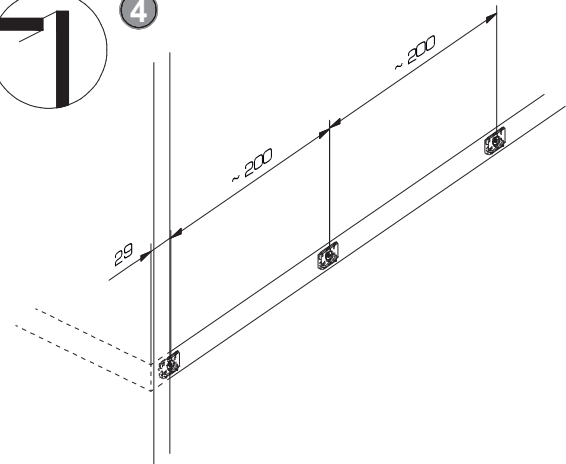

Gr./Size

Art. No./Cat. No.

2500 mm
3500 mm
6000 mm

040.3119.250
040.3119.350
040.3119.600

28x31 mm

Vertikalprofil, Alu eloxiert, seitlich zum Aufclipsen

Vertical profile, aluminium anodized, to clip on laterally
Profil vertical, en alu anodisé, à clipser latéralement

4x

040.3090.051

Art.No. 040.3119

L = KAM - 7

L = KIM - 0.5

Optional | optional | optionnell
MINIFIX

*

		Bestellen / order / commander 2 Türen / 2 doors / 2 portes		Bestellen / order / commander 3 Türen / 3 doors / 3 portes	
		- 15 kg	- 25 kg	- 15 kg	- 25 kg
Dämpfen in Schliessrichtung Soft closing function in closing direction Amortissement dans le sens de fermeture	min. 300	1 x 040.3147.071	1 x 040.3147.072	2x 040.3147.071	2x 040.3147.072
Dämpfen in Schliess- und Öffnungsrichtung Soft closing function in closing and opening direction Amortissement dans le sens de fermeture et d'ouverture	min. 540	2 x 040.3147.071	2 x 040.3147.072	2x 040.3147.071	2 x 040.3147.072