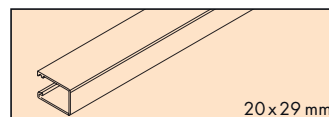

20x29 mm

Sicherheitsclip, Druckguss grau, zu 040.3064 (alle 400 mm)

Safety clip, die-cast grey, for 040.3064 (every 400 mm)
Clip de sécurité, moulé sous pression gris, pour 040.3064 (tous les 400 mm)

4x

040.3090.051