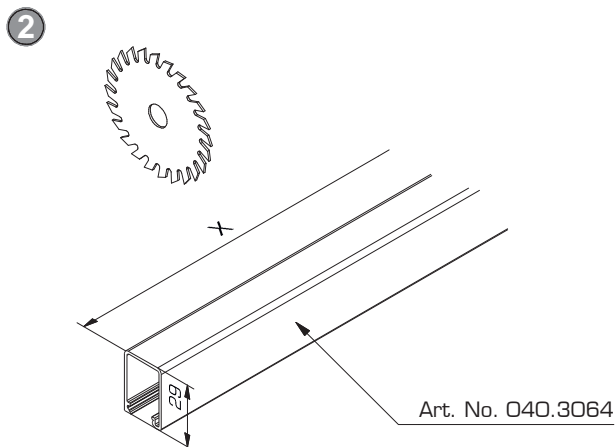

Gr./Size

Art. No./Cat. No.

2500 mm
3500 mm
6000 mm

040.3119.250
040.3119.350
040.3119.600

28x31 mm

Vertikalprofil, Alu eloxiert, seitlich zum Aufclipsen

Vertical profile, aluminium anodized, to clip on laterally
Profil vertical, en alu anodisé, à clipser latéralement

4x

040.3090.051

Art.No. 040.3119

L = KAM - 7

L = KIM - 0.5

Optional | optional | optionnell
MINIFIX

*

		Bestellen / order / commander 2 Türen / 2 doors / 2 portes		Bestellen / order / commander 3 Türen / 3 doors / 3 portes	
		- 15 kg	- 25 kg	- 15 kg	- 25 kg
Dämpfen in Schliessrichtung Soft closing function in closing direction Amortissement dans le sens de fermeture	min. 300	1 x 040.3147.071	1 x 040.3147.072	2x 040.3147.071	2x 040.3147.072
Dämpfen in Schliess- und Öffnungsrichtung Soft closing function in closing and opening direction Amortissement dans le sens de fermeture et d'ouverture	min. 540	2 x 040.3147.071	2 x 040.3147.072	2x 040.3147.071	2 x 040.3147.072