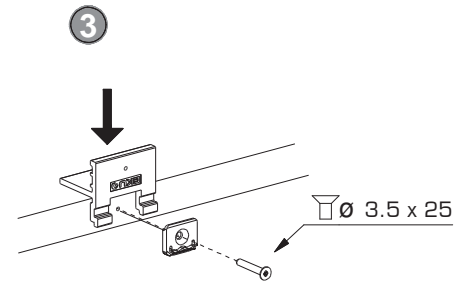

4x

040.3090.051

Art.No. 040.3119

L = KAM - 7

L = KIM - 0.5

Optional | optional | optionnell
MINIFIX

*

		Bestellen / order / commander 2 Türen / 2 doors / 2 portes		Bestellen / order / commander 3 Türen / 3 doors / 3 portes	
		- 15 kg	- 25 kg	- 15 kg	- 25 kg
Dämpfen in Schliessrichtung Soft closing function in closing direction Amortissement dans le sens de fermeture	min. 300	1 x 040.3147.071	1 x 040.3147.072	2x 040.3147.071	2x 040.3147.072
Dämpfen in Schliess- und Öffnungsrichtung Soft closing function in closing and opening direction Amortissement dans le sens de fermeture et d'ouverture	min. 540	2 x 040.3147.071	2 x 040.3147.072	2x 040.3147.071	2 x 040.3147.072