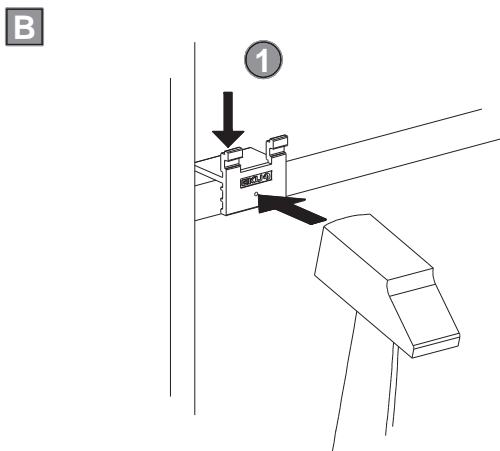

4x

040.3090.051

Art.No. 040.3119

L = KAM - 7

L = KIM - 0.5

Optional | optional | optionnell
MINIFIX

*

		Bestellen / order / commander 2 Türen / 2 doors / 2 portes		Bestellen / order / commander 3 Türen / 3 doors / 3 portes	
		- 15 kg	- 25 kg	- 15 kg	- 25 kg
Dämpfen in Schliessrichtung Soft closing function in closing direction Amortissement dans le sens de fermeture	min. 300	1 x 040.3147.071	1 x 040.3147.072	2x 040.3147.071	2x 040.3147.072
Dämpfen in Schliess- und Öffnungsrichtung Soft closing function in closing and opening direction Amortissement dans le sens de fermeture et d'ouverture	min. 540	2 x 040.3147.071	2 x 040.3147.072	2x 040.3147.071	2 x 040.3147.072