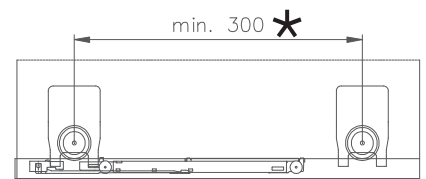

4x

040.3090.051

Art.No. 040.3119

L = KAM - 7

L = KIM - 0.5

Optional | optional | optionnell
MINIFIX

*

		Bestellen / order / commander 2 Türen / 2 doors / 2 portes		Bestellen / order / commander 3 Türen / 3 doors / 3 portes	
		- 15 kg	- 25 kg	- 15 kg	- 25 kg
Dämpfen in Schliessrichtung Soft closing function in closing direction Amortissement dans le sens de fermeture	min. 300	1 x 040.3147.071	1 x 040.3147.072	2x 040.3147.071	2x 040.3147.072
Dämpfen in Schliess- und Öffnungsrichtung Soft closing function in closing and opening direction Amortissement dans le sens de fermeture et d'ouverture	min. 540	2 x 040.3147.071	2 x 040.3147.072	2x 040.3147.071	2 x 040.3147.072