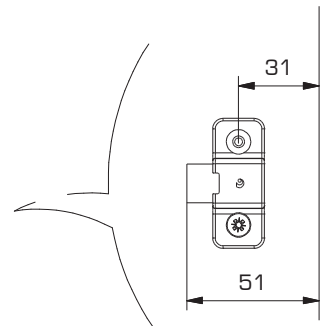

O

2 Türen / 2 doors / 2 portes