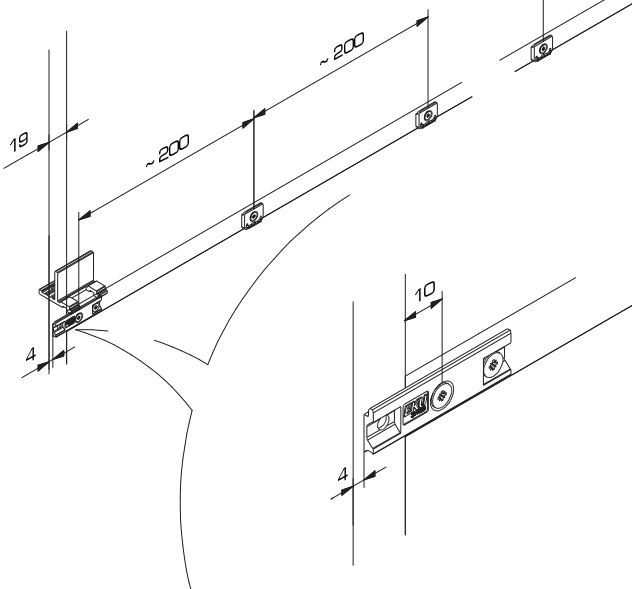

4x

040.3090.051

Art.No. 040.3119

L = KAM - 7

L = KIM - 0.5

Optional | optional | optionnell
MINIFIX

*

		Bestellen / order / commander 2 Türen / 2 doors / 2 portes		Bestellen / order / commander 3 Türen / 3 doors / 3 portes	
		- 15 kg	- 25 kg	- 15 kg	- 25 kg
Dämpfen in Schliessrichtung Soft closing function in closing direction Amortissement dans le sens de fermeture	min. 300	1 x 040.3147.071	1 x 040.3147.072	2x 040.3147.071	2x 040.3147.072
Dämpfen in Schliess- und Öffnungsrichtung Soft closing function in closing and opening direction Amortissement dans le sens de fermeture et d'ouverture	min. 540	2 x 040.3147.071	2 x 040.3147.072	2x 040.3147.071	2 x 040.3147.072