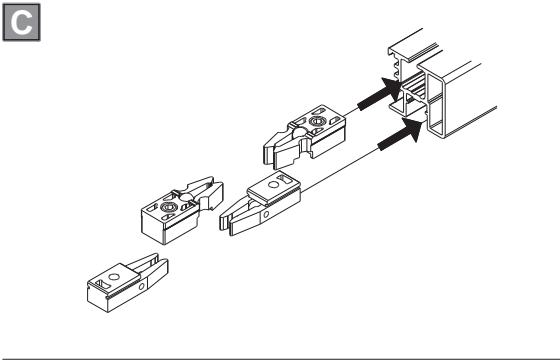

4x

040.3090.051

Art.No. 040.3119

L = KAM - 7

L = KIM - 0.5

Optional | optional | optionnell
MINIFIX

*

		Bestellen / order / commander 2 Türen / 2 doors / 2 portes		Bestellen / order / commander 3 Türen / 3 doors / 3 portes	
		- 15 kg	- 25 kg	- 15 kg	- 25 kg
Dämpfen in Schliessrichtung Soft closing function in closing direction Amortissement dans le sens de fermeture	min. 300	1 x 040.3147.071	1 x 040.3147.072	2x 040.3147.071	2x 040.3147.072
Dämpfen in Schliess- und Öffnungsrichtung Soft closing function in closing and opening direction Amortissement dans le sens de fermeture et d'ouverture	min. 540	2 x 040.3147.071	2 x 040.3147.072	2x 040.3147.071	2 x 040.3147.072