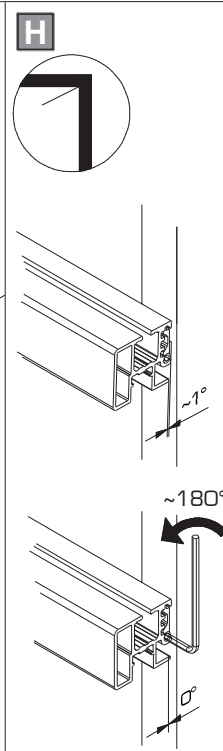

3 Türen Doors Portes		No. 040.3143.072	
	2x		4x
	2x		4x
	6x		4x
	4x		4x
	2x		4x
	3x		36x
	4x		4x
	1x		

Zubehör / Accessories / Accessoires

Lauf- und Führungsschiene, Alu eloxiert, zum Aufclipsen

Running and guide track, aluminium anodized, to clip on
Rail de roulement et de guidage, en alu anodisé, à clipsage

Gr./Size

Art. No./Cat. No.

2500 mm
3500 mm
6000 mm

040.3119.250
040.3119.350
040.3119.600

28x31 mm

Vertikalprofil, Alu eloxiert, seitlich zum Aufclipsen

Vertical profile, aluminium anodized, to clip on laterally
Profil vertical, en alu anodisé, à clipser latéralement

4x

040.3090.051

Art.No. 040.3119

L = KAM - 7

L = KIM - 0.5

Optional | optional | optionnell
MINIFIX

*

		Bestellen / order / commander 2 Türen / 2 doors / 2 portes		Bestellen / order / commander 3 Türen / 3 doors / 3 portes	
		- 15 kg	- 25 kg	- 15 kg	- 25 kg
Dämpfen in Schliessrichtung Soft closing function in closing direction Amortissement dans le sens de fermeture	min. 300	1 x 040.3147.071	1 x 040.3147.072	2x 040.3147.071	2x 040.3147.072
Dämpfen in Schliess- und Öffnungsrichtung Soft closing function in closing and opening direction Amortissement dans le sens de fermeture et d'ouverture	min. 540	2 x 040.3147.071	2 x 040.3147.072	2x 040.3147.071	2 x 040.3147.072