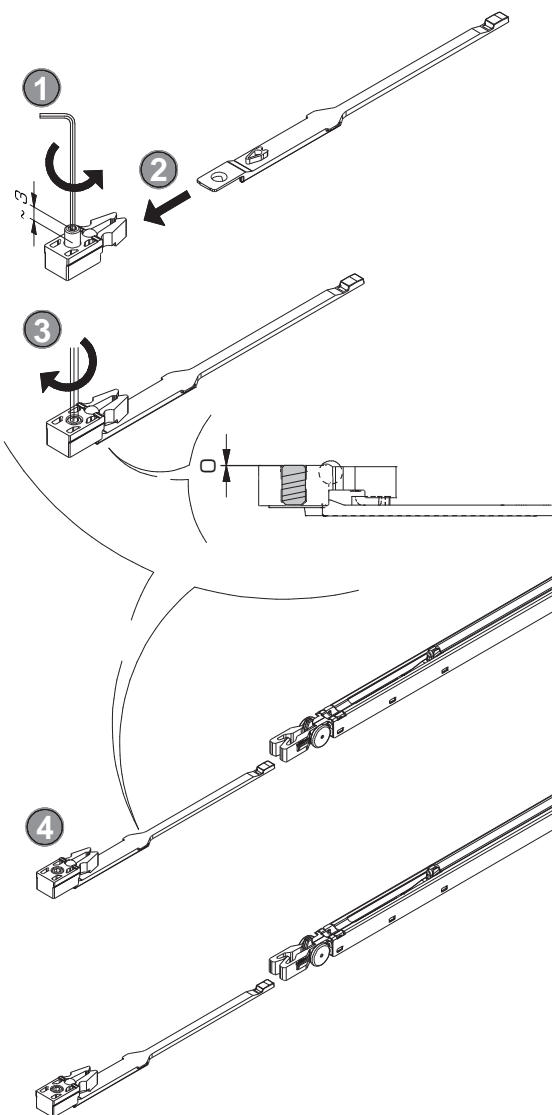

Gr./Size

Art. No./Cat. No.

2500 mm
3500 mm
6000 mm

040.3119.250
040.3119.350
040.3119.600

28x31 mm

Vertikalprofil, Alu eloxiert, seitlich zum Aufclipsen

Vertical profile, aluminium anodized, to clip on laterally
Profil vertical, en alu anodisé, à clipser latéralement

2500 mm
3500 mm
6000 mm

040.3064.250
040.3064.350
040.3064.600

20x29 mm

Sicherheitsclip, Druckguss grau, zu 040.3064 (alle 400 mm)

Safety clip, die-cast grey, for 040.3064 (every 400 mm)
Clip de sécurité, moulé sous pression gris, pour 040.3064 (tous les 400 mm)

4x

040.3090.051

Art.No. 040.3119

L = KAM - 7

L = KIM - 0.5

Optional | optional | optionnell
MINIFIX

*

		Bestellen / order / commander 2 Türen / 2 doors / 2 portes		Bestellen / order / commander 3 Türen / 3 doors / 3 portes	
		- 15 kg	- 25 kg	- 15 kg	- 25 kg
Dämpfen in Schliessrichtung Soft closing function in closing direction Amortissement dans le sens de fermeture	min. 300	1 x 040.3147.071	1 x 040.3147.072	2x 040.3147.071	2x 040.3147.072
Dämpfen in Schliess- und Öffnungsrichtung Soft closing function in closing and opening direction Amortissement dans le sens de fermeture et d'ouverture	min. 540	2 x 040.3147.071	2 x 040.3147.072	2x 040.3147.071	2 x 040.3147.072