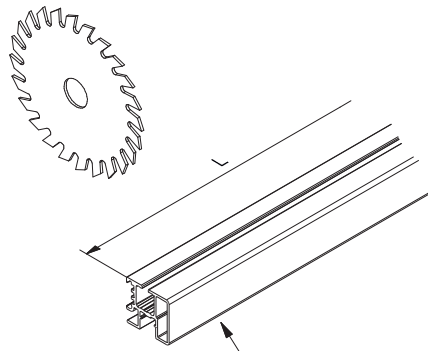

Gr./Size

Art. No./Cat. No.

2500 mm
3500 mm
6000 mm

040.3119.250
040.3119.350
040.3119.600

28x31 mm

Vertikalprofil, Alu eloxiert, seitlich zum Aufclipsen

Vertical profile, aluminium anodized, to clip on laterally
Profil vertical, en alu anodisé, à clipser latéralement

2500 mm
3500 mm
6000 mm

040.3064.250
040.3064.350
040.3064.600

20x29 mm

Sicherheitsclip, Druckguss grau, zu 040.3064 (alle 400 mm)

Safety clip, die-cast grey, for 040.3064 (every 400 mm)
Clip de sécurité, moulé sous pression gris, pour 040.3064 (tous les 400 mm)

4x

040.3090.051

Art.No. 040.3119

L = KAM - 7

L = KIM - 0.5

Optional | optional | optionnell
MINIFIX

*

		Bestellen / order / commander 2 Türen / 2 doors / 2 portes		Bestellen / order / commander 3 Türen / 3 doors / 3 portes	
		- 15 kg	- 25 kg	- 15 kg	- 25 kg
Dämpfen in Schliessrichtung Soft closing function in closing direction Amortissement dans le sens de fermeture	min. 300	1 x 040.3147.071	1 x 040.3147.072	2x 040.3147.071	2x 040.3147.072
Dämpfen in Schliess- und Öffnungsrichtung Soft closing function in closing and opening direction Amortissement dans le sens de fermeture et d'ouverture	min. 540	2 x 040.3147.071	2 x 040.3147.072	2x 040.3147.071	2 x 040.3147.072