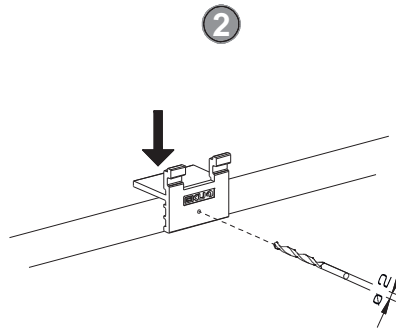

4x

040.3090.051

Art.No. 040.3119

L = KAM - 7

L = KIM - 0.5

Optional | optional | optionnell
MINIFIX

*

		Bestellen / order / commander 2 Türen / 2 doors / 2 portes		Bestellen / order / commander 3 Türen / 3 doors / 3 portes	
		- 15 kg	- 25 kg	- 15 kg	- 25 kg
Dämpfen in Schliessrichtung Soft closing function in closing direction Amortissement dans le sens de fermeture	min. 300	1 x 040.3147.071	1 x 040.3147.072	2x 040.3147.071	2x 040.3147.072
Dämpfen in Schliess- und Öffnungsrichtung Soft closing function in closing and opening direction Amortissement dans le sens de fermeture et d'ouverture	min. 540	2 x 040.3147.071	2 x 040.3147.072	2x 040.3147.071	2 x 040.3147.072