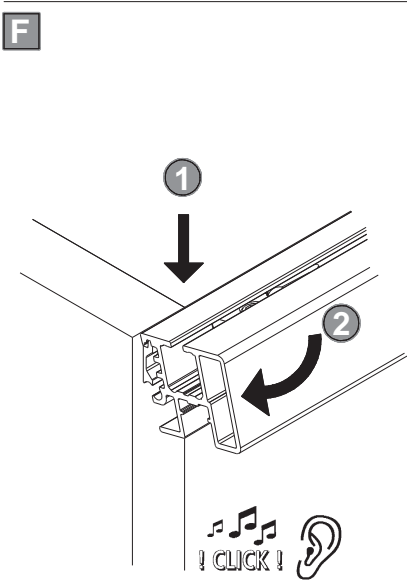

4x

040.3090.051

Art.No. 040.3119

L = KAM - 7

L = KIM - 0.5

Optional | optional | optionnell
MINIFIX

*

		Bestellen / order / commander 2 Türen / 2 doors / 2 portes		Bestellen / order / commander 3 Türen / 3 doors / 3 portes	
		- 15 kg	- 25 kg	- 15 kg	- 25 kg
Dämpfen in Schliessrichtung Soft closing function in closing direction Amortissement dans le sens de fermeture	min. 300	1 x 040.3147.071	1 x 040.3147.072	2x 040.3147.071	2x 040.3147.072
Dämpfen in Schliess- und Öffnungsrichtung Soft closing function in closing and opening direction Amortissement dans le sens de fermeture et d'ouverture	min. 540	2 x 040.3147.071	2 x 040.3147.072	2x 040.3147.071	2 x 040.3147.072