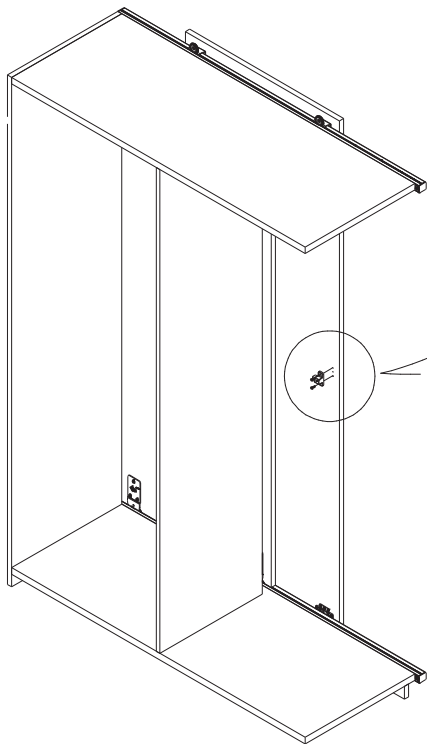

O

2 Türen / 2 doors / 2 portes