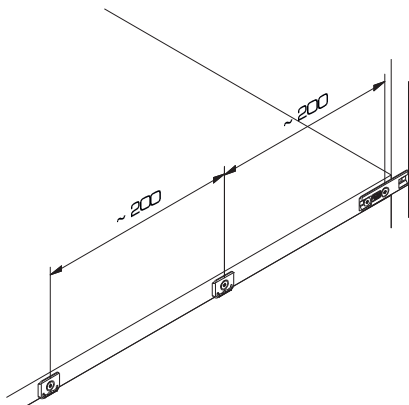

Gr./Size

Art. No./Cat. No.

2500 mm
3500 mm
6000 mm

040.3119.250
040.3119.350
040.3119.600

28x31 mm

Vertikalprofil, Alu eloxiert, seitlich zum Aufclipsen

Vertical profile, aluminium anodized, to clip on laterally
Profil vertical, en alu anodisé, à clipser latéralement

4x

040.3090.051

Art.No. 040.3119

L = KAM - 7

L = KIM - 0.5

Optional | optional | optionnell
MINIFIX

*

		Bestellen / order / commander 2 Türen / 2 doors / 2 portes		Bestellen / order / commander 3 Türen / 3 doors / 3 portes	
		- 15 kg	- 25 kg	- 15 kg	- 25 kg
Dämpfen in Schliessrichtung Soft closing function in closing direction Amortissement dans le sens de fermeture	min. 300	1 x 040.3147.071	1 x 040.3147.072	2x 040.3147.071	2x 040.3147.072
Dämpfen in Schliess- und Öffnungsrichtung Soft closing function in closing and opening direction Amortissement dans le sens de fermeture et d'ouverture	min. 540	2 x 040.3147.071	2 x 040.3147.072	2x 040.3147.071	2 x 040.3147.072