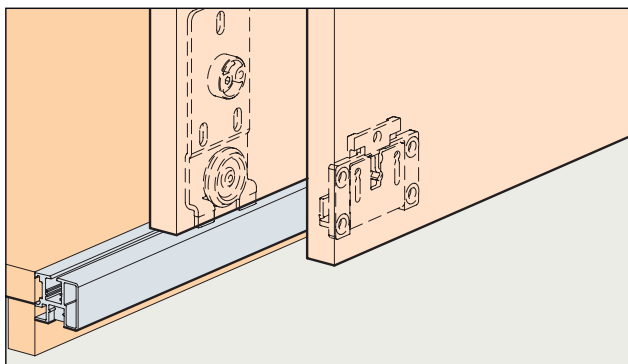

Montageanleitung Mounting instructions Instructions de montage

Türgewichte
Door weights
Poids de portes

70

Garnituren / Sets / Garnitures

2 Türen Doors Portes		No. 040.3143.071	
	2x		2x
	2x		2x
	4x		4x
	2x		4x
	4x		22x
	4x		1x
	1x		

3 Türen Doors Portes		No. 040.3143.072	
	2x		4x
	2x		4x
	6x		4x
	4x		4x
	2x		4x
	3x		36x
	4x		4x
	1x		

Zubehör / Accessories / Accessoires

Lauf- und Führungsschiene, Alu eloxiert, zum Aufclipsen

Running and guide track, aluminium anodized, to clip on
Rail de roulement et de guidage, en alu anodisé, à clipsage

Gr./Size

Art. No./Cat. No.

2500 mm
3500 mm
6000 mm

040.3119.250
040.3119.350
040.3119.600

28x31 mm

Vertikalprofil, Alu eloxiert, seitlich zum Aufclipsen

Vertical profile, aluminium anodized, to clip on laterally
Profil vertical, en alu anodisé, à clipser latéralement