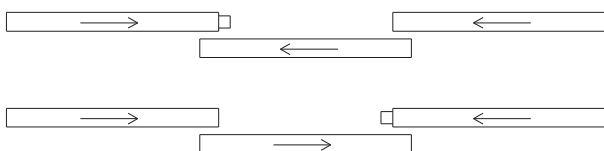

P

3 Türen / 3 doors / 3 portes