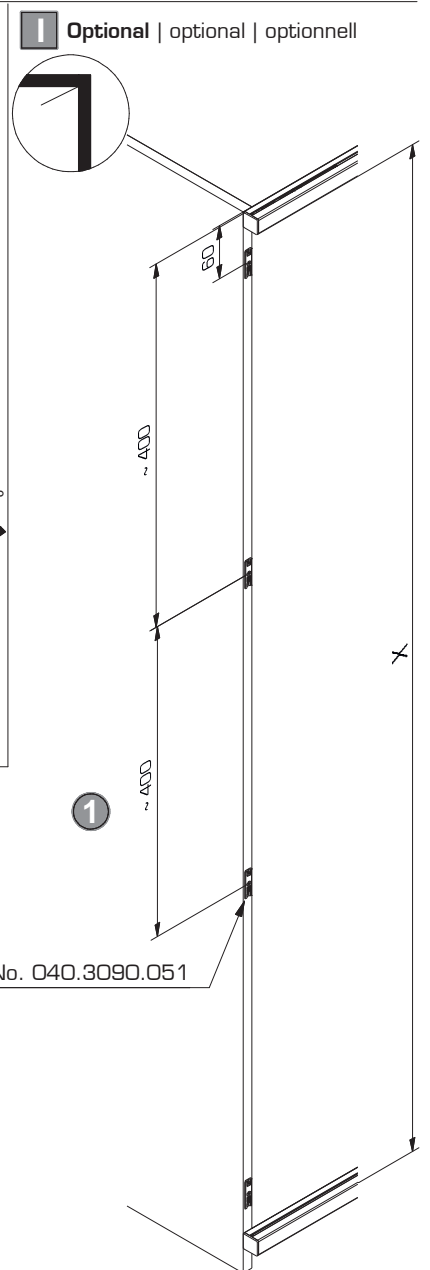

Gr./Size

Art. No./Cat. No.

2500 mm
3500 mm
6000 mm

040.3119.250
040.3119.350
040.3119.600

28x31 mm

Vertikalprofil, Alu eloxiert, seitlich zum Aufclipsen

Vertical profile, aluminium anodized, to clip on laterally
Profil vertical, en alu anodisé, à clipser latéralement

2500 mm
3500 mm
6000 mm

040.3064.250
040.3064.350
040.3064.600

20x29 mm

Sicherheitsclip, Druckguss grau, zu 040.3064 (alle 400 mm)

Safety clip, die-cast grey, for 040.3064 (every 400 mm)
Clip de sécurité, moulé sous pression gris, pour 040.3064 (tous les 400 mm)

4x

040.3090.051

Art.No. 040.3119

L = KAM - 7

L = KIM - 0.5

Optional | optional | optionnell
MINIFIX

*

		Bestellen / order / commander 2 Türen / 2 doors / 2 portes		Bestellen / order / commander 3 Türen / 3 doors / 3 portes	
		- 15 kg	- 25 kg	- 15 kg	- 25 kg
Dämpfen in Schliessrichtung Soft closing function in closing direction Amortissement dans le sens de fermeture	min. 300	1 x 040.3147.071	1 x 040.3147.072	2x 040.3147.071	2x 040.3147.072
Dämpfen in Schliess- und Öffnungsrichtung Soft closing function in closing and opening direction Amortissement dans le sens de fermeture et d'ouverture	min. 540	2 x 040.3147.071	2 x 040.3147.072	2x 040.3147.071	2 x 040.3147.072