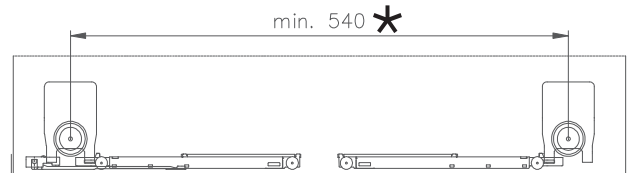

4x

040.3090.051

Art.No. 040.3119

L = KAM - 7

L = KIM - 0.5

Optional | optional | optionnell
MINIFIX

*

		Bestellen / order / commander 2 Türen / 2 doors / 2 portes		Bestellen / order / commander 3 Türen / 3 doors / 3 portes	
		- 15 kg	- 25 kg	- 15 kg	- 25 kg
Dämpfen in Schliessrichtung Soft closing function in closing direction Amortissement dans le sens de fermeture	min. 300	1 x 040.3147.071	1 x 040.3147.072	2x 040.3147.071	2x 040.3147.072
Dämpfen in Schliess- und Öffnungsrichtung Soft closing function in closing and opening direction Amortissement dans le sens de fermeture et d'ouverture	min. 540	2 x 040.3147.071	2 x 040.3147.072	2x 040.3147.071	2 x 040.3147.072