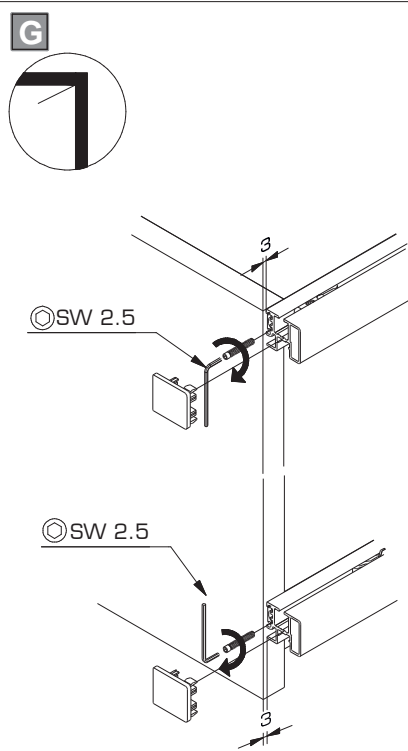

Gr./Size

Art. No./Cat. No.

2500 mm
3500 mm
6000 mm

040.3119.250
040.3119.350
040.3119.600

28x31 mm

Vertikalprofil, Alu eloxiert, seitlich zum Aufclipsen

Vertical profile, aluminium anodized, to clip on laterally
Profil vertical, en alu anodisé, à clipser latéralement

4x

040.3090.051

Art.No. 040.3119

L = KAM - 7

L = KIM - 0.5

Optional | optional | optionnell
MINIFIX

*

		Bestellen / order / commander 2 Türen / 2 doors / 2 portes		Bestellen / order / commander 3 Türen / 3 doors / 3 portes	
		- 15 kg	- 25 kg	- 15 kg	- 25 kg
Dämpfen in Schliessrichtung Soft closing function in closing direction Amortissement dans le sens de fermeture	min. 300	1 x 040.3147.071	1 x 040.3147.072	2x 040.3147.071	2x 040.3147.072
Dämpfen in Schliess- und Öffnungsrichtung Soft closing function in closing and opening direction Amortissement dans le sens de fermeture et d'ouverture	min. 540	2 x 040.3147.071	2 x 040.3147.072	2x 040.3147.071	2 x 040.3147.072