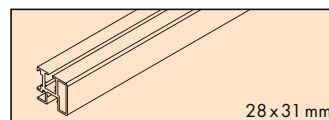

3 Türen Doors Portes		No. 040.3143.072	
	2x		4x
	2x		4x
	6x		4x
	4x		4x
	2x		4x
	3x		36x
	4x		4x
	1x		

Zubehör / Accessories / Accessoires

Lauf- und Führungsschiene, Alu eloxiert, zum Aufclipsen

Running and guide track, aluminium anodized, to clip on
Rail de roulement et de guidage, en alu anodisé, à clipsage

Gr./Size

Art. No./Cat. No.

2500 mm
3500 mm
6000 mm

040.3119.250
040.3119.350
040.3119.600

28x31 mm

Vertikalprofil, Alu eloxiert, seitlich zum Aufclipsen

Vertical profile, aluminium anodized, to clip on laterally
Profil vertical, en alu anodisé, à clipser latéralement