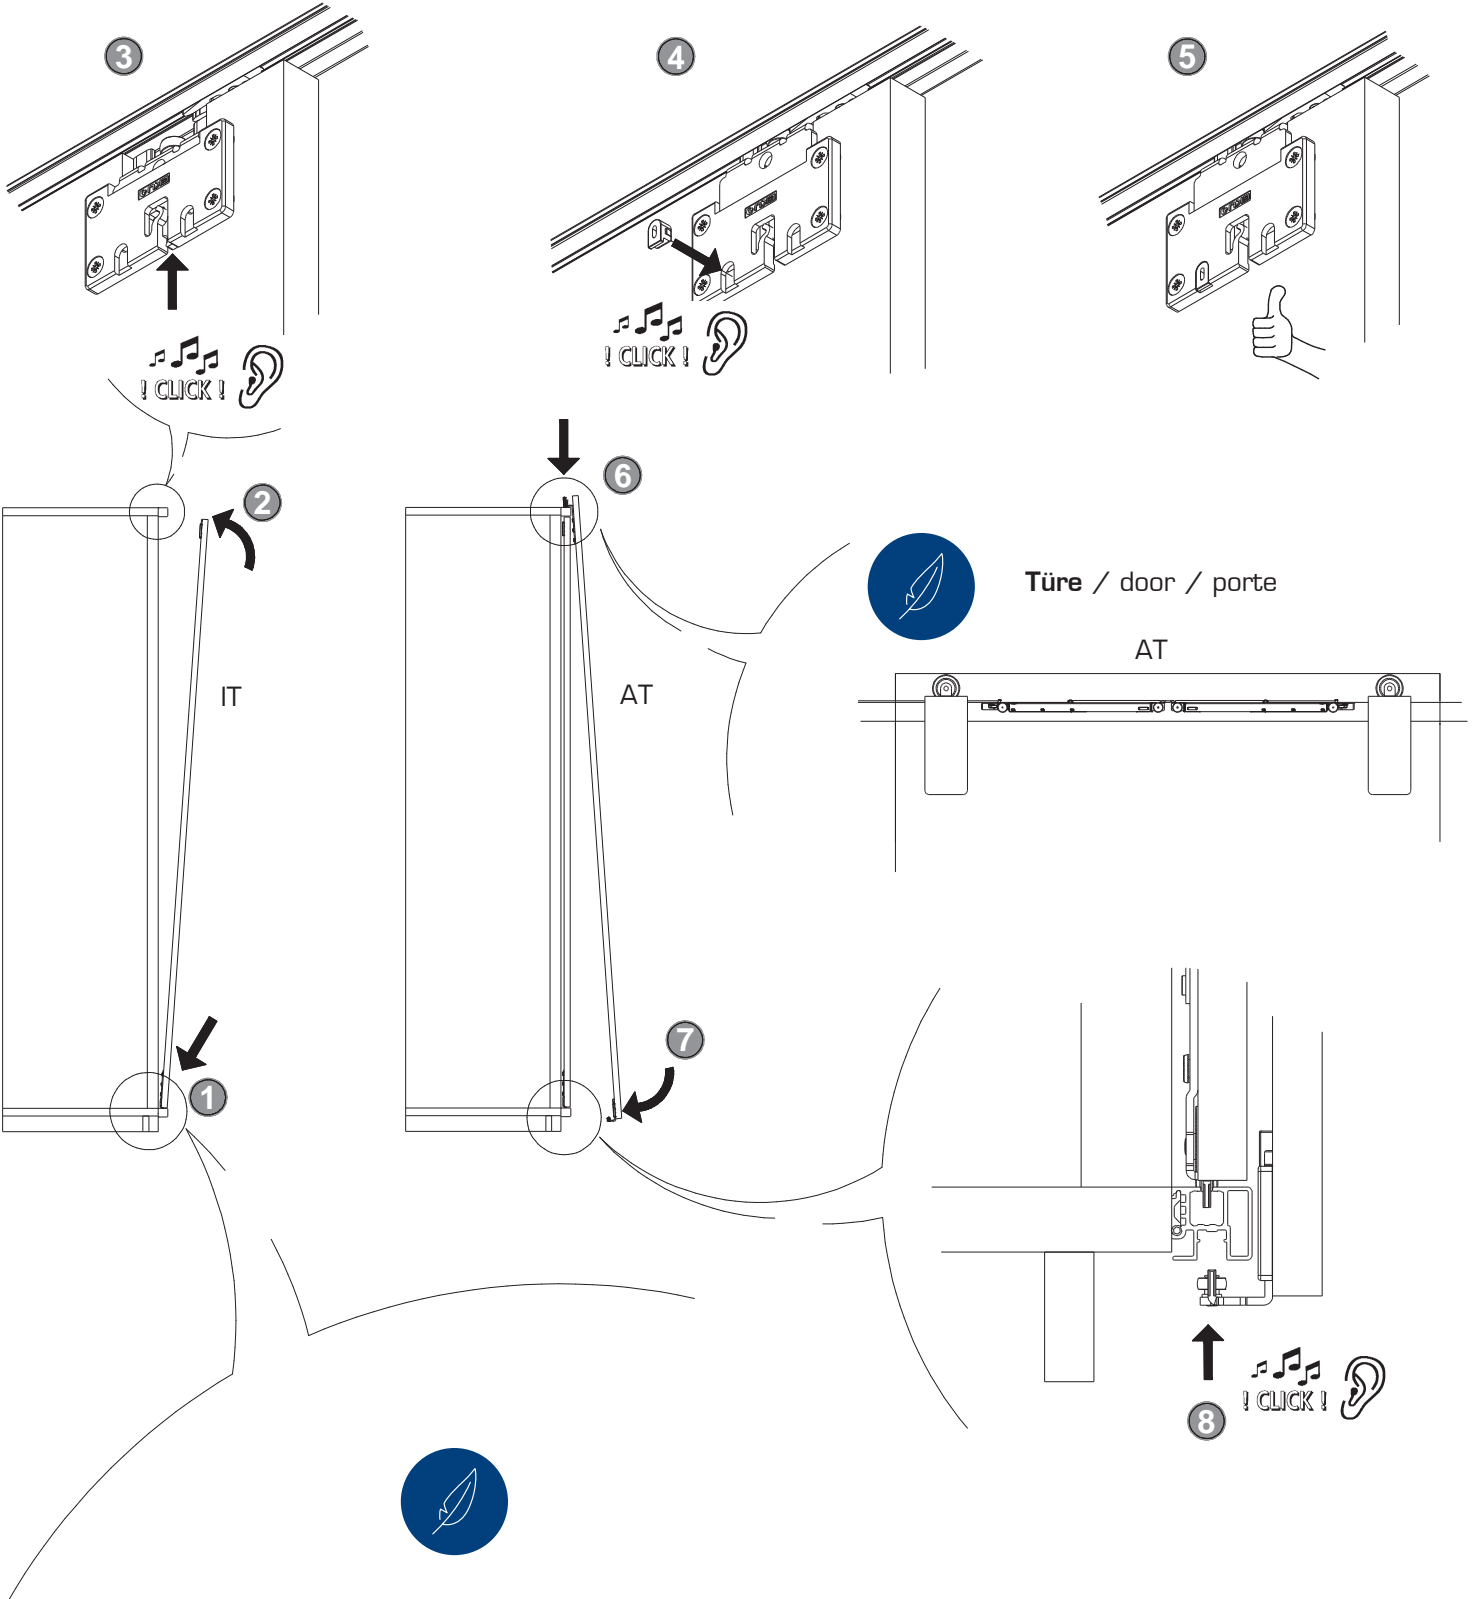

3 Türen / 3 doors / 3 portes

L

2 Türen / 2 doors / 2 portes