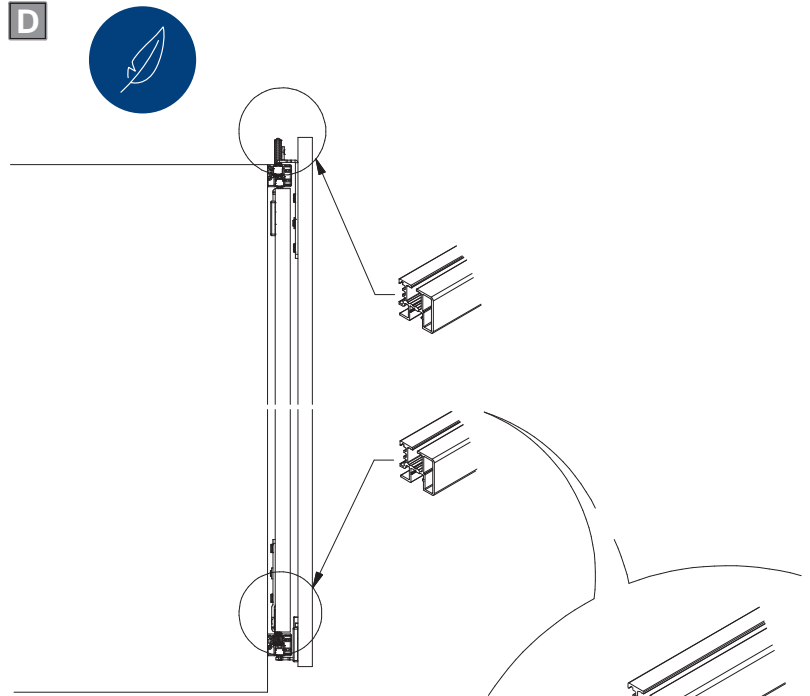

4x

040.3090.051

Art.No. 040.3119

L = KAM - 7

L = KIM - 0.5

Optional | optional | optionnell
MINIFIX

*

		Bestellen / order / commander 2 Türen / 2 doors / 2 portes		Bestellen / order / commander 3 Türen / 3 doors / 3 portes	
		- 15 kg	- 25 kg	- 15 kg	- 25 kg
Dämpfen in Schliessrichtung Soft closing function in closing direction Amortissement dans le sens de fermeture	min. 300	1 x 040.3147.071	1 x 040.3147.072	2x 040.3147.071	2x 040.3147.072
Dämpfen in Schliess- und Öffnungsrichtung Soft closing function in closing and opening direction Amortissement dans le sens de fermeture et d'ouverture	min. 540	2 x 040.3147.071	2 x 040.3147.072	2x 040.3147.071	2 x 040.3147.072