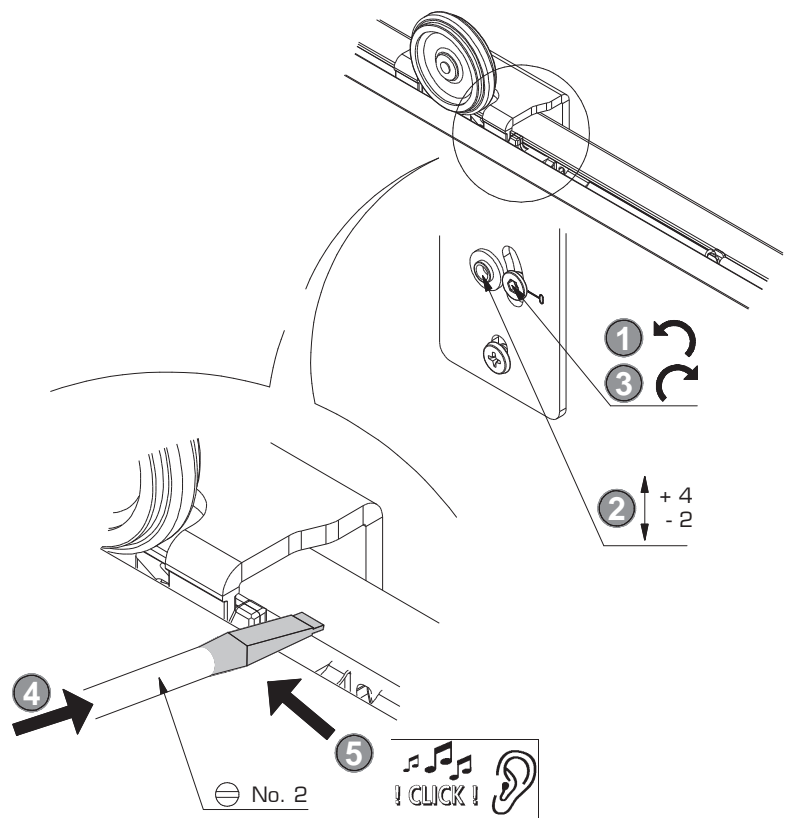

4x

040.3090.051

Art.No. 040.3119

L = KAM - 7

L = KIM - 0.5

Optional | optional | optionnell
MINIFIX

*

		Bestellen / order / commander 2 Türen / 2 doors / 2 portes		Bestellen / order / commander 3 Türen / 3 doors / 3 portes	
		- 15 kg	- 25 kg	- 15 kg	- 25 kg
Dämpfen in Schliessrichtung Soft closing function in closing direction Amortissement dans le sens de fermeture	min. 300	1 x 040.3147.071	1 x 040.3147.072	2x 040.3147.071	2x 040.3147.072
Dämpfen in Schliess- und Öffnungsrichtung Soft closing function in closing and opening direction Amortissement dans le sens de fermeture et d'ouverture	min. 540	2 x 040.3147.071	2 x 040.3147.072	2x 040.3147.071	2 x 040.3147.072

J

K

L

2 Türen / 2 doors / 2 portes

3 Türen / 3 doors / 3 portes

M

N

O