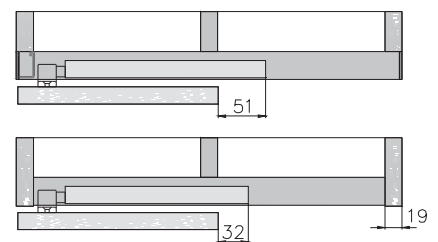

O

2 Türen / 2 doors / 2 portes