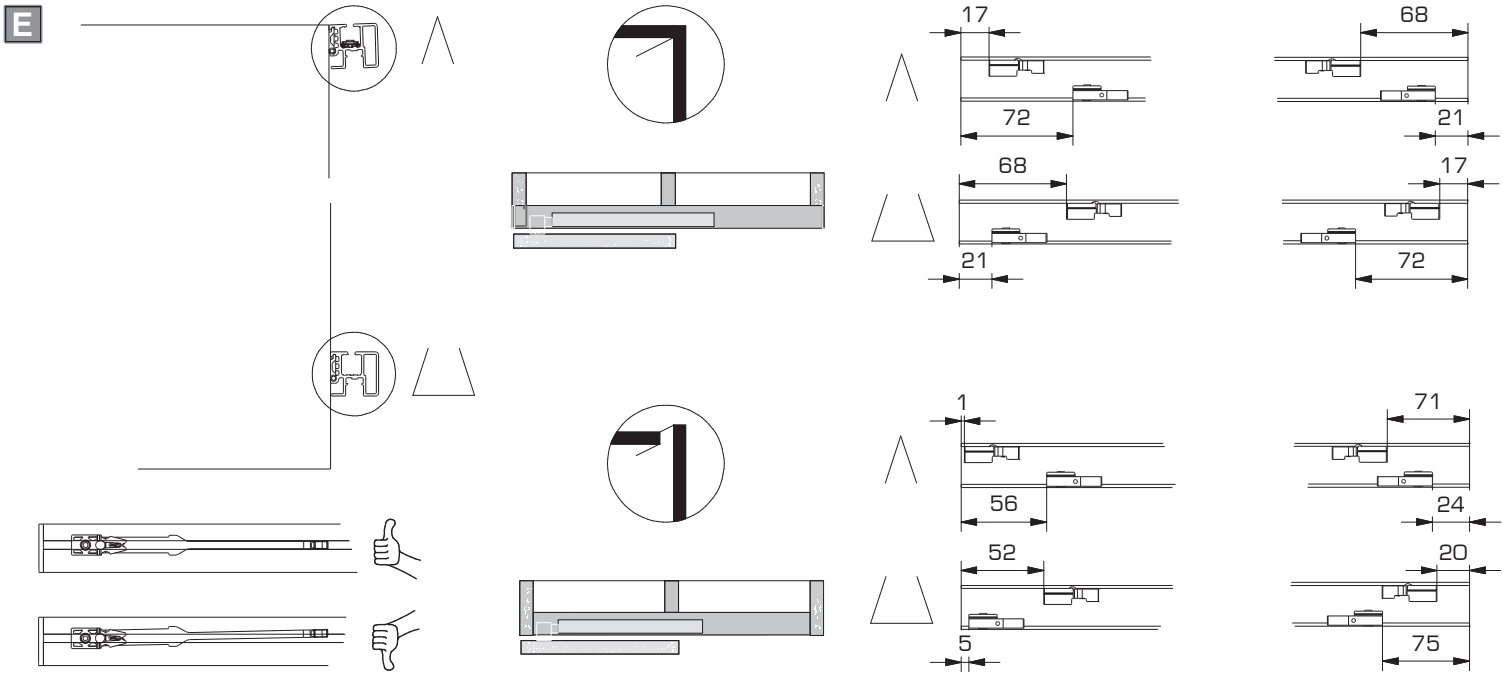

4x

040.3090.051

Art.No. 040.3119

L = KAM - 7

L = KIM - 0.5

Optional | optional | optionnell
MINIFIX

*

		Bestellen / order / commander 2 Türen / 2 doors / 2 portes		Bestellen / order / commander 3 Türen / 3 doors / 3 portes	
		- 15 kg	- 25 kg	- 15 kg	- 25 kg
Dämpfen in Schliessrichtung Soft closing function in closing direction Amortissement dans le sens de fermeture	min. 300	1 x 040.3147.071	1 x 040.3147.072	2x 040.3147.071	2x 040.3147.072
Dämpfen in Schliess- und Öffnungsrichtung Soft closing function in closing and opening direction Amortissement dans le sens de fermeture et d'ouverture	min. 540	2 x 040.3147.071	2 x 040.3147.072	2x 040.3147.071	2 x 040.3147.072