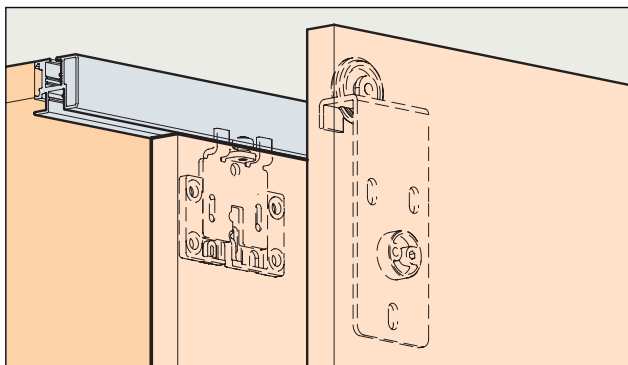

Montageanleitung Mounting instructions Instructions de montage

Türgewichte
Door weights
Poids de portes

70

Garnituren / Sets / Garnitures

2 Türen Doors Portes		No. 040.3143.071	
	2x		2x
	2x		2x
	4x		4x
	2x		4x
	4x		22x
	4x		1x
	1x		

3 Türen Doors Portes		No. 040.3143.072	
	2x		4x
	2x		4x
	6x		4x
	4x		4x
	2x		4x
	3x		36x
	4x		4x
	1x		

Zubehör / Accessories / Accessoires

Lauf- und Führungsschiene, Alu eloxiert, zum Aufclipsen

Running and guide track, aluminium anodized, to clip on
Rail de roulement et de guidage, en alu anodisé, à clipsage

Gr./Size

Art. No./Cat. No.

2500 mm
3500 mm
6000 mm

040.3119.250
040.3119.350
040.3119.600

28x31 mm

Vertikalprofil, Alu eloxiert, seitlich zum Aufclipsen

Vertical profile, aluminium anodized, to clip on laterally
Profil vertical, en alu anodisé, à clipser latéralement

2500 mm
3500 mm
6000 mm

040.3064.250
040.3064.350
040.3064.600

20x29 mm

Sicherheitsclip, Druckguss grau, zu 040.3064 (alle 400 mm)

Safety clip, die-cast grey, for 040.3064 (every 400 mm)
Clip de sécurité, moulé sous pression gris, pour 040.3064 (tous les 400 mm)