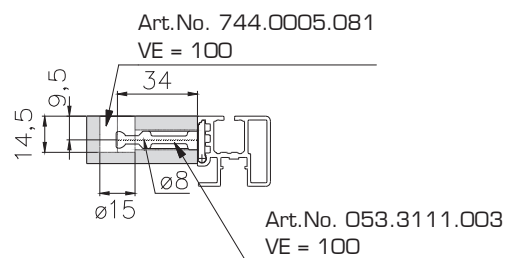

4x

040.3090.051

Art.No. 040.3119

L = KAM - 7

L = KIM - 0.5

Optional | optional | optionnell
MINIFIX

*

		Bestellen / order / commander 2 Türen / 2 doors / 2 portes		Bestellen / order / commander 3 Türen / 3 doors / 3 portes	
		- 15 kg	- 25 kg	- 15 kg	- 25 kg
Dämpfen in Schliessrichtung Soft closing function in closing direction Amortissement dans le sens de fermeture	min. 300	1 x 040.3147.071	1 x 040.3147.072	2x 040.3147.071	2x 040.3147.072
Dämpfen in Schliess- und Öffnungsrichtung Soft closing function in closing and opening direction Amortissement dans le sens de fermeture et d'ouverture	min. 540	2 x 040.3147.071	2 x 040.3147.072	2x 040.3147.071	2 x 040.3147.072