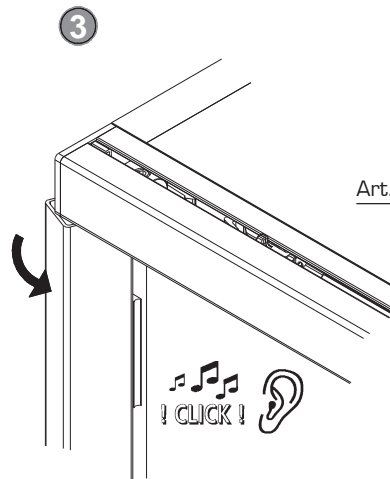

4x

040.3090.051

Art.No. 040.3119

L = KAM - 7

L = KIM - 0.5

Optional | optional | optionnell
MINIFIX

*

		Bestellen / order / commander 2 Türen / 2 doors / 2 portes		Bestellen / order / commander 3 Türen / 3 doors / 3 portes	
		- 15 kg	- 25 kg	- 15 kg	- 25 kg
Dämpfen in Schliessrichtung Soft closing function in closing direction Amortissement dans le sens de fermeture	min. 300	1 x 040.3147.071	1 x 040.3147.072	2x 040.3147.071	2x 040.3147.072
Dämpfen in Schliess- und Öffnungsrichtung Soft closing function in closing and opening direction Amortissement dans le sens de fermeture et d'ouverture	min. 540	2 x 040.3147.071	2 x 040.3147.072	2x 040.3147.071	2 x 040.3147.072