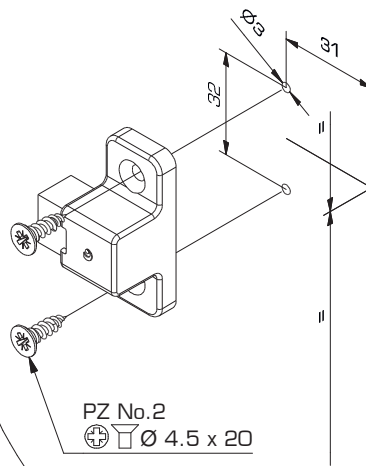

O

2 Türen / 2 doors / 2 portes