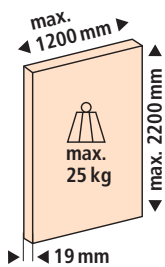

Montageanleitung Mounting instructions Instructions de montage

Türgewichte
Door weights
Poids de portes

70

Garnituren / Sets / Garnitures

2 Türen Doors Portes		No. 040.3143.071	
	2x		2x
	2x		2x
	4x		4x
	2x		4x
	4x		22x
	4x		1x
	1x		

3 Türen Doors Portes		No. 040.3143.072	
	2x		4x
	2x		4x
	6x		4x
	4x		4x
	2x		4x
	3x		36x
	4x		4x
	1x		

Zubehör / Accessories / Accessoires

Lauf- und Führungsschiene, Alu eloxiert, zum Aufclipsen

Running and guide track, aluminium anodized, to clip on
Rail de roulement et de guidage, en alu anodisé, à clipsage

Gr./Size

Art. No./Cat. No.

2500 mm
3500 mm
6000 mm

040.3119.250
040.3119.350
040.3119.600

28x31 mm

Vertikalprofil, Alu eloxiert, seitlich zum Aufclipsen

Vertical profile, aluminium anodized, to clip on laterally
Profil vertical, en alu anodisé, à clipser latéralement

2500 mm
3500 mm
6000 mm

040.3064.250
040.3064.350
040.3064.600

20x29 mm

Sicherheitsclip, Druckguss grau, zu 040.3064 (alle 400 mm)

Safety clip, die-cast grey, for 040.3064 (every 400 mm)
Clip de sécurité, moulé sous pression gris, pour 040.3064 (tous les 400 mm)