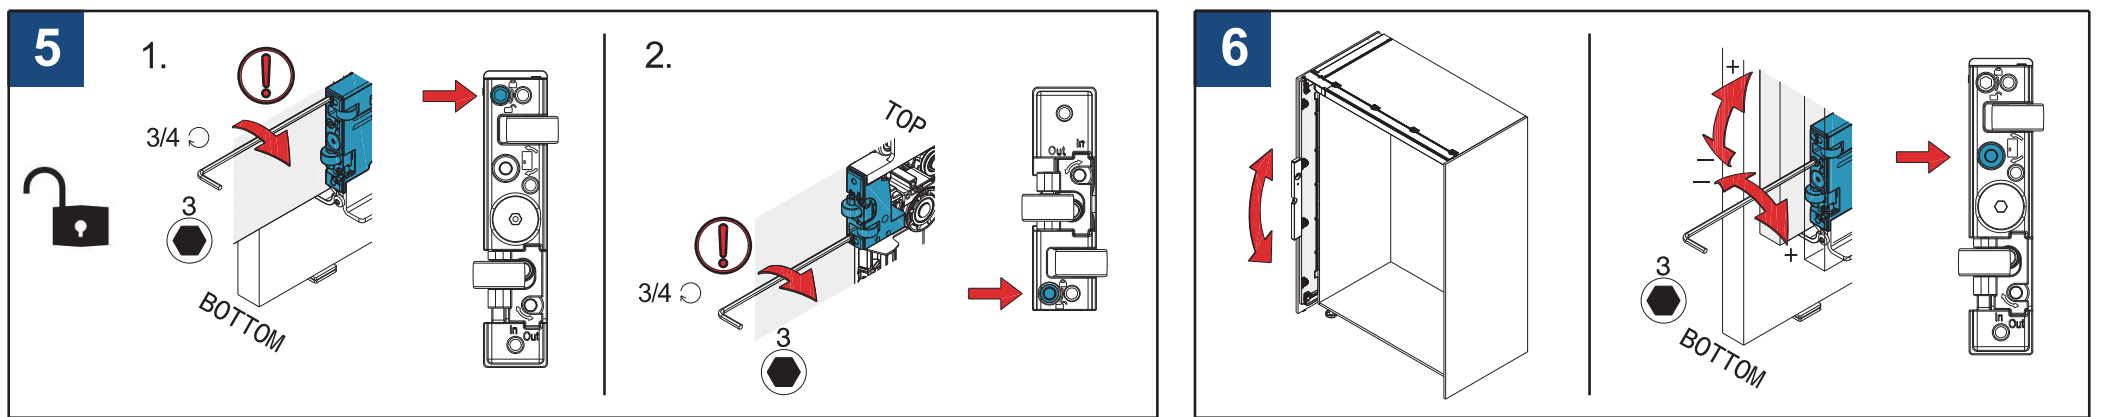

Hawa Folding Concepta III 20/25 Pull

DE Montage am Bau und Justieranleitung Anlage links
 FR Montage sur site et instructions de réglage Installation à gauche
 EN Installation on buildings and adjustment instructions left-hand system
 IT Montaggio sull'edificio e istruzioni per la regolazione Installazione a sinistra
 ES Instrucciones de montaje y ajuste en el lugar de instalación Instalación a izquierda

* Hawa Folding Concepta III 20 Pull = 3 x
 Hawa Folding Concepta III 25 Pull = 4 x

Hawa Folding Concepta III 20/25 Pull

DE Montage am Bau und Justieranleitung Anlage links
 FR Montage sur site et instructions de réglage Installation à gauche
 EN Installation on buildings and adjustment instructions left-hand system
 IT Montaggio sull'edificio e istruzioni per la regolazione Installazione a sinistra
 ES Instrucciones de montaje y ajuste en el lugar de instalación Instalación a izquierda

12

1. * 2x / 3x
 2. TOP
 1x
 3. * 2x / 3x
 * Hawa Folding Concepta III 20 Pull = 2 x
 Hawa Folding Concepta III 25 Pull = 3 x

13

1. BOTTOM 3
 2. TOP 3

14

15

1. 2.

16