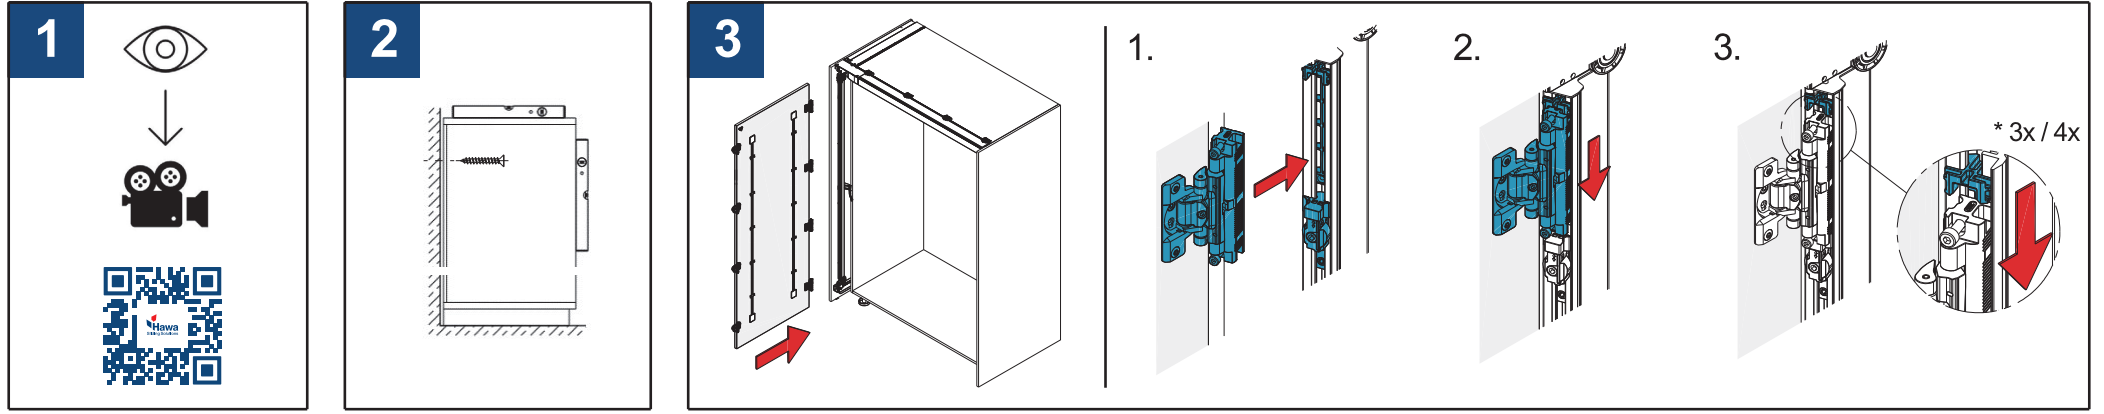

Hawa Folding Concepta III 20/25 Pull

DE Montage am Bau und Justieranleitung Anlage links
 FR Montage sur site et instructions de réglage Installation à gauche
 EN Installation on buildings and adjustment instructions left-hand system
 IT Montaggio sull'edificio e istruzioni per la regolazione Installazione a sinistra
 ES Instrucciones de montaje y ajuste en el lugar de instalación Instalación a izquierda

* Hawa Folding Concepta III 20 Pull = 3 x
 Hawa Folding Concepta III 25 Pull = 4 x

Hawa Folding Concepta III 20/25 Pull

DE Montage am Bau und Justieranleitung Anlage links
 FR Montage sur site et instructions de réglage Installation à gauche
 EN Installation on buildings and adjustment instructions left-hand system
 IT Montaggio sull'edificio e istruzioni per la regolazione Installazione a sinistra
 ES Instrucciones de montaje y ajuste en el lugar de instalación Instalación a izquierda