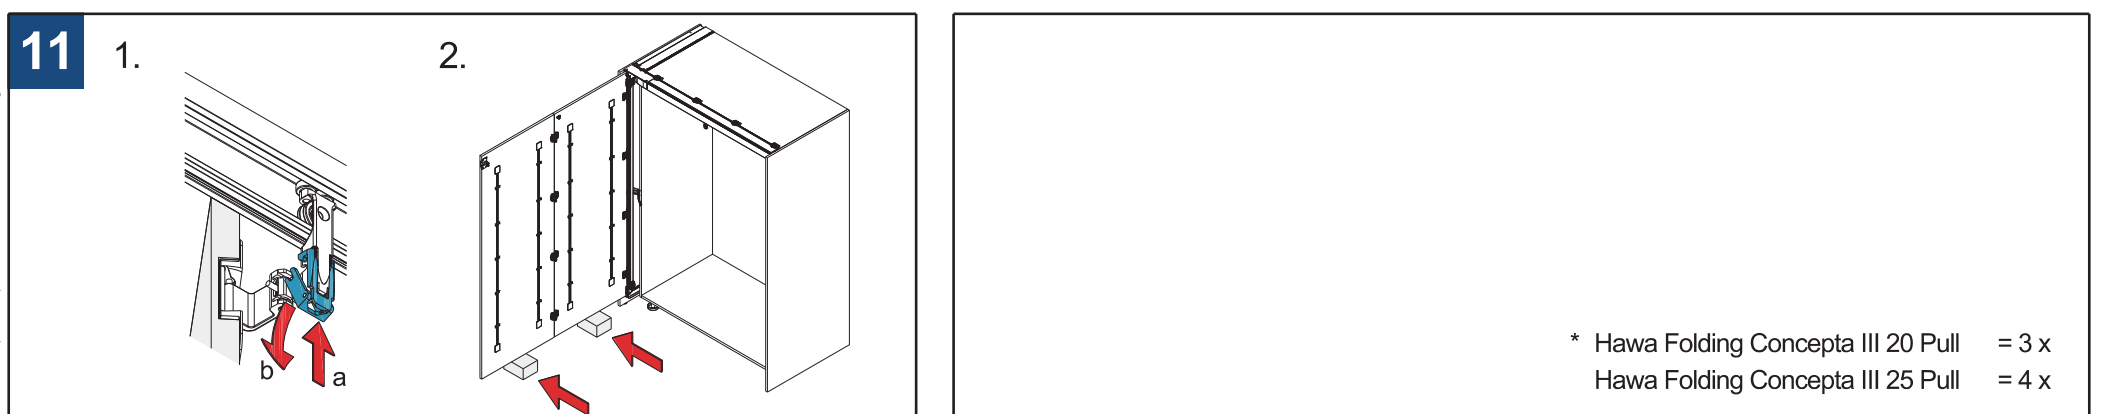

Hawa Folding Concepta III 20/25 Pull

DE Montage am Bau und Justieranleitung Anlage links
 FR Montage sur site et instructions de réglage Installation à gauche
 EN Installation on buildings and adjustment instructions left-hand system
 IT Montaggio sull'edificio e istruzioni per la regolazione Installazione a sinistra
 ES Instrucciones de montaje y ajuste en el lugar de instalación Instalación a izquierda

* Hawa Folding Concepta III 20 Pull = 3 x
 Hawa Folding Concepta III 25 Pull = 4 x

Hawa Folding Concepta III 20/25 Pull

DE Montage am Bau und Justieranleitung Anlage links
 FR Montage sur site et instructions de réglage Installation à gauche
 EN Installation on buildings and adjustment instructions left-hand system
 IT Montaggio sull'edificio e istruzioni per la regolazione Installazione a sinistra
 ES Instrucciones de montaje y ajuste en el lugar de instalación Instalación a izquierda