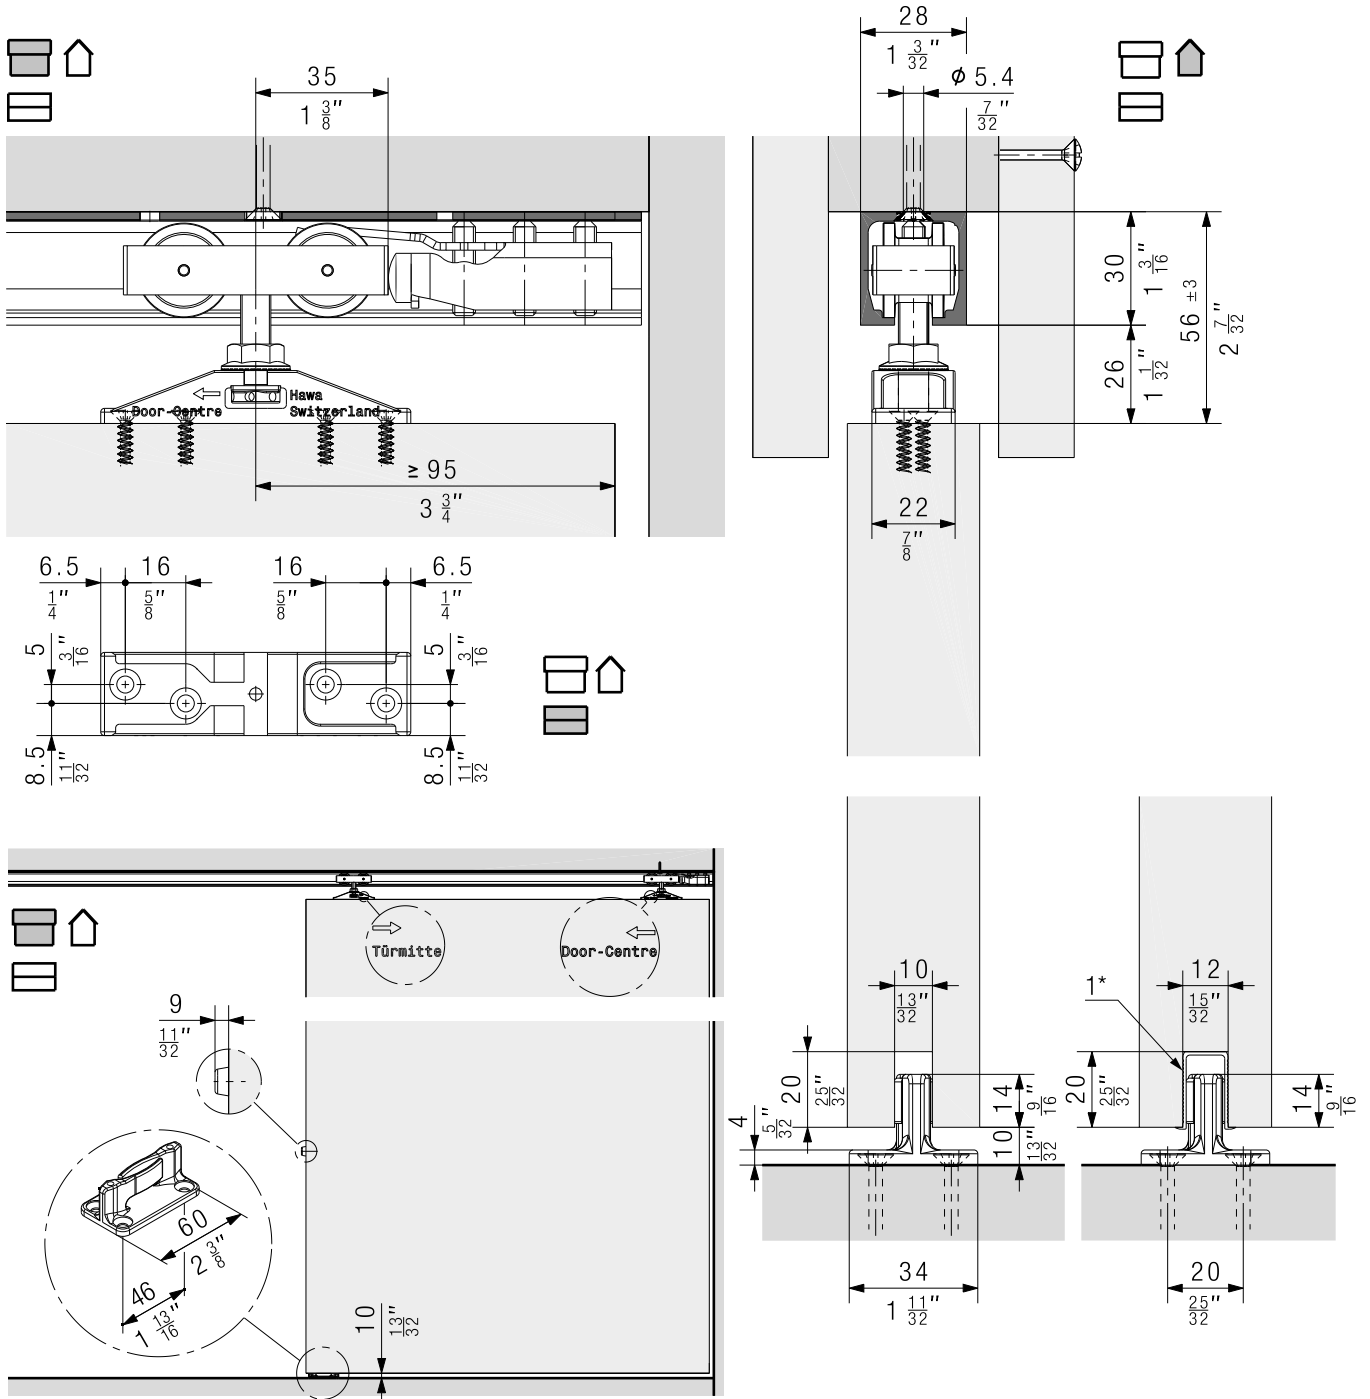

Hawa Junior 40 Z

Patente Brevets Patents

DE **Montage**

FR **Montage**

EN **Assembly**

- DE Die Lochdistanzen der Schienen variieren
- FR Les distances entre les trous varient.
- EN Hole positions vary.

1* DE Kunststoffmaterial ABS / FR Matière plastique ABS / EN Plastic material ABS

DE Es gelten metrische Abmessungen – Abmessungen in Zollangaben sind nur zur Information.
 EN Metric dimensions are valid – dimensions stated in inches are for information only.

Hawa Junior 40 Z

Patente Brevets Patents